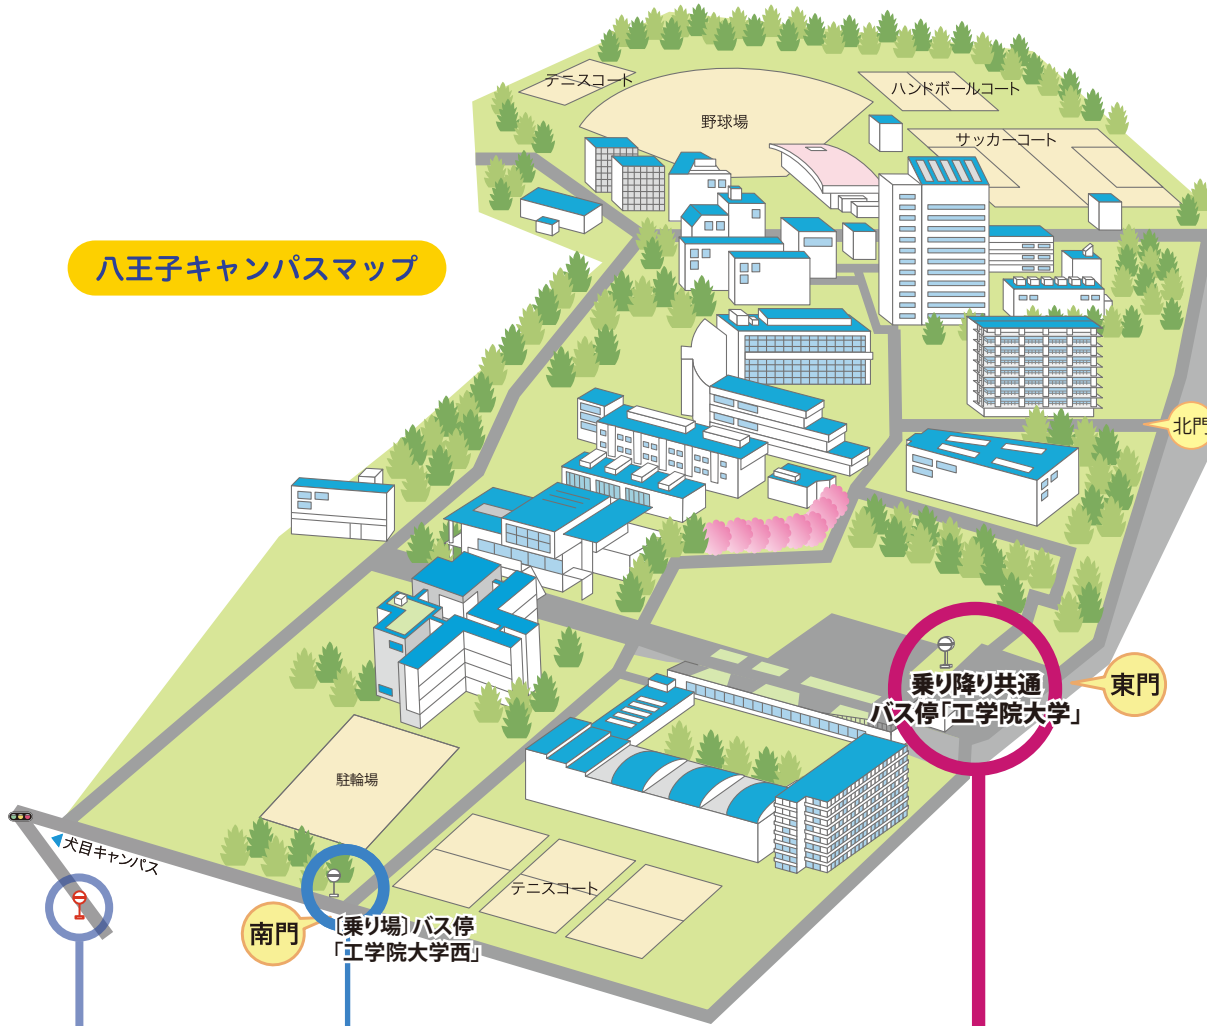

八王子キャンパスマップ

【降り場】バス停「工学院大学西」

JR八王子駅・京王八王子駅から、各停「工学院大学西」經由「榎原町」行のバスにご乗車された場合、ここで降車することになります。

【各停】通常約22分 【直通】通常約15分

平日	平日	土曜日	土曜日
JR・京王八王子駅行	直通 JR・京王八王子駅行 休校日連休	時	JR・京王八王子駅行 休校日連休
		6	
		7	35
		8	19 40 45 50
		9	05 15 25 35
10 30		10	10 30
00 30		11	00 30
00 35		12	00 15 35
10 20 30		13	10 20 30 40 50
30		14	00 30
00 30 35 45 55		15	00 30 35 45 55
05 20 35 50		16	05 20 35 50
05 20 25 30 35 40 45 50 55		17	05 20 30 40 55
10 25 40 55		18	10 25 40 50
10 25 32 42		19	10 40
10 40		20	10 40
10 40		21	10 40
00		22	00

通常約25分

平日	土曜日	土曜日
純心学園 高月経由 拜島駅行	時	純心学園 高月経由 拜島駅行
	6	
	7	
55	8	55
	9	
00	10	00
10	11	10
20	12	20
10	13	23
20	14	35
35	15	45
55	16	40
40	17	08
10	18	05
25	19	25
35	20	35
45	21	45
	22	
	23	

バス停「工学院大学」乗り場案内

- ① 八王子駅・京王八王子駅行路線バス (直通バス)
- ② 拜島駅路線バス
- ③ 新宿校舎行シャトルバス

平日	土曜日	土曜日
JR・京王八王子駅行	時	JR・京王八王子駅行
39	5	49
00 15 25 35 44 55	6	09 29 49
05 16 24 30 43 54	7	09 29 49
12 24 37 52	8	09 29 49
04 18 33 48	9	10 30 50
03 18 33 48	10	10 30 50
03 18 33 48	11	10 30 50
03 18 33 48	12	10 30 40 50
03 18 33 48	13	00 10 30 50
03 23 43	14	10 30 50
03 27 47	15	10 30 50
05 22 38 49	16	10 30 50
07 28 50	17	10 30 50
08 25 46	18	10 30 50
05 29 49	19	10 30 50
09 29 49	20	09 29 49
09 39	21	11 29 49
11	22	09

【各停】通常約22分