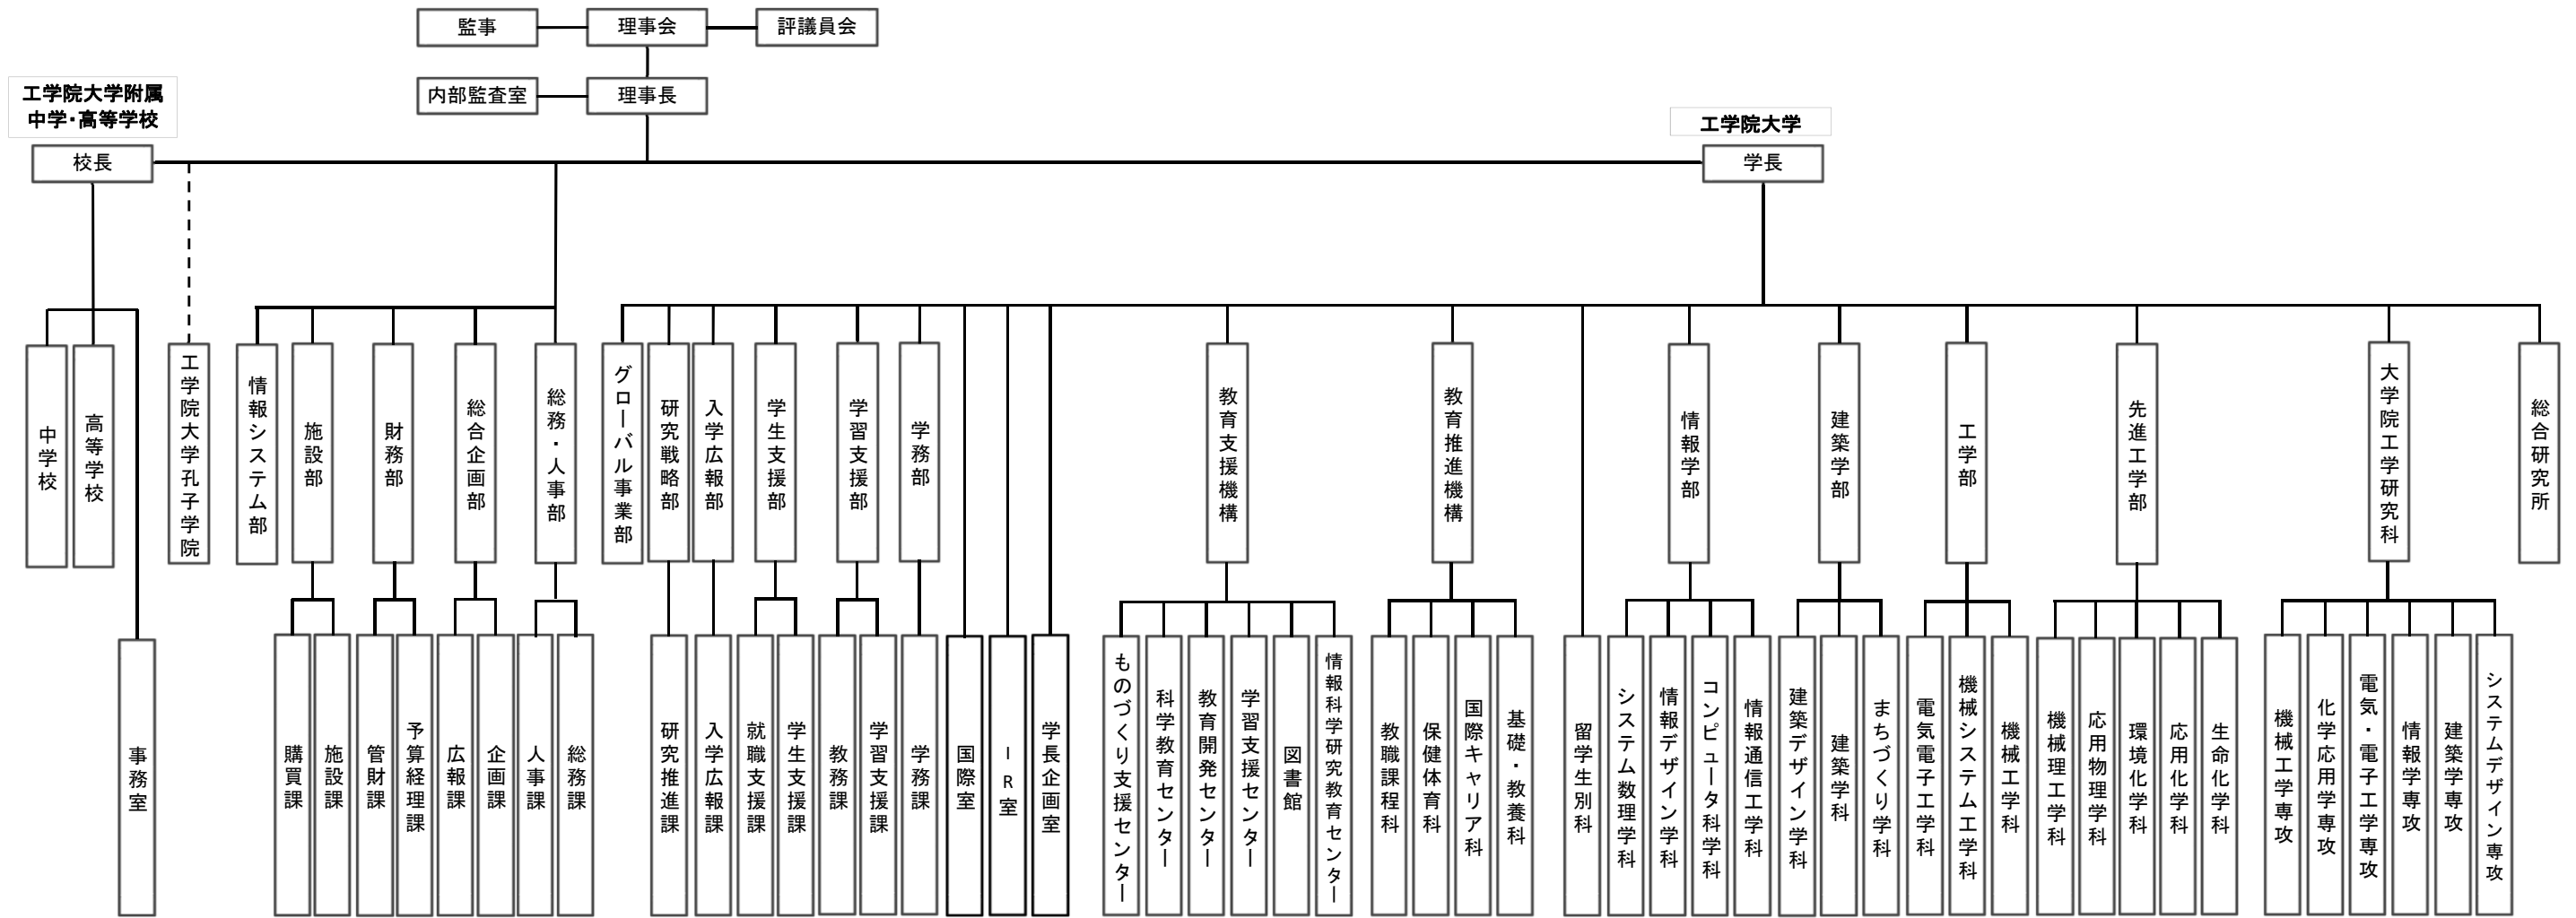

学校法人工学院大学 組織図 (2018年4月1日変更)

※募集停止した学部・学科は省略しております。