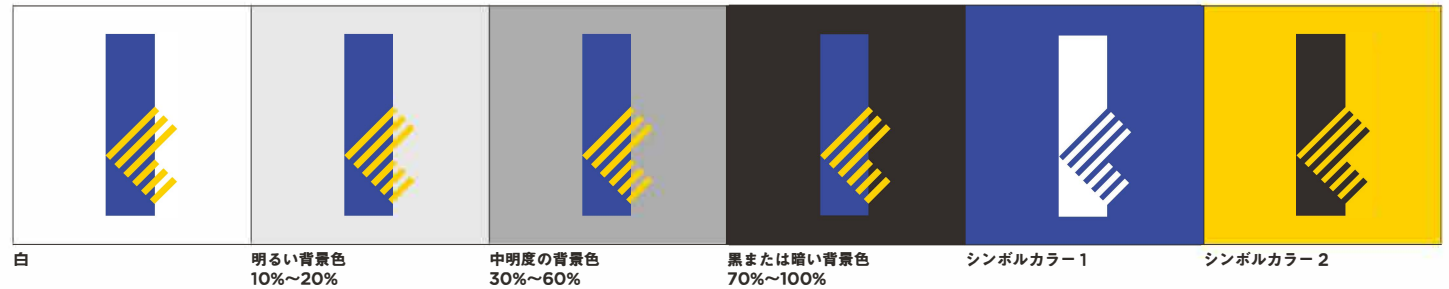

メインロゴ

メインロゴ[バイラインあり]

メインロゴ[単色]

メインロゴ[単色反転]

カラー

表示色と背景色

最小使用サイズ

シンボルマークとロゴタイプの配置

禁止事項

メインロゴ

メインロゴ[単色]

メインロゴ[単色反転]

カラー

特色 DIC223
C:90 M:80
R:62 G:73 B:171

特色 DIC160
M:80 Y:100
R:255 G:94 B:42

BL:100

表示色と背景色

白

明るい背景色
10%~20%

中程度の背景色
30%~60%

黒または暗い背景色
70%~100%

シンボルカラー 1

シンボルカラー 2

最小使用サイズ