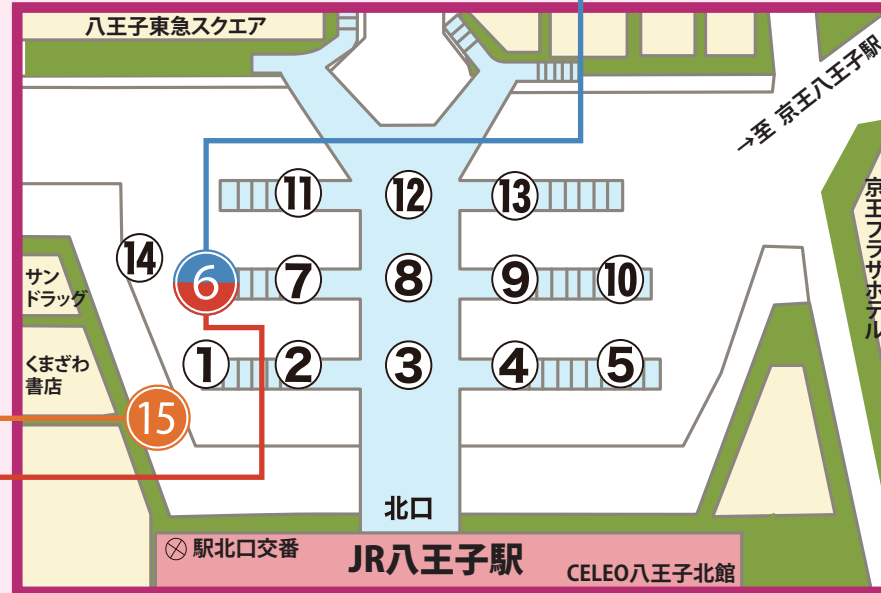

# 工学院大学八王子キャンパス行バス乗り場と時刻表

[2020.3.28~]

## 【直通】通常約15分

平日	時	土曜日
直通 工学院大学行		直通 工学院大学行
45 55	7	45 55
05 10 14 18 22 26 29 32 35 38 42 52	8	05 11 16 21 26 31 36 41 50
00 10 20 30 37 47	9	00 10 20 35 47
00 08 15 20 30 41	10	00 10 20 30 41
00 30	11	00 30
00 29	12	29

15番のりばから発車します

40	12	45
00 30	13	00 20 30
00 25	14	00 25
25 52	15	00 30
20 38	16	00 20 38
08	17	08

6番のりばから発車します

## 【各停】通常約22分

平日	平日	時	土曜日	土曜日	日曜日
工学院大学行	工学院大学西經由 楯原町行		工学院大学行	工学院大学西經由 楯原町行	工学院大学西經由 楯原町行
01 20 36 57		7	02 25 44	02 25 44	
14 27 43 59		8	02 24 47	02 24 47	
22 39 55		9	12 32 52	12 32 52	
07 17 32 47		10	12 32 52	12 32 52	
02 17 32 47		11	12 32 52	12 32 52	
02 17 32 47		12	12 32 52	12 32 52	
02 17 32 47		13	05	12 32 52	
02 17 32 47		14		12 32 52	
02 17 32 47		15	02	12 32 52	
02 17 32 47		16	52	17 40 59	
00 16 32 48		17	21	17 40 59	
00 16 32 48		18		17 40 56	
00 16 32 48		19		17 40 57	
00 15 30 45		20		17 40 57	
00 15 30 45		21		17 40 57	
10 30 50		22		18 40 58	
07 59		23			