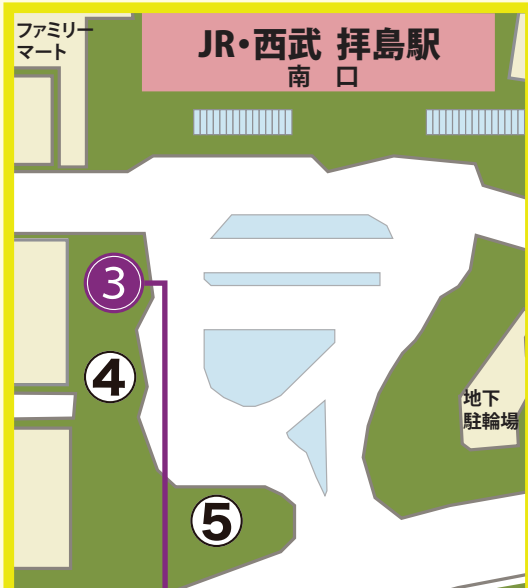

平日	平日	時	土曜日	土曜日	日曜日
工学院大学行	工学院大学西經由 楯原町行		工学院大学行	工学院大学西經由 楯原町行	工学院大学西經由 楯原町行
59		6			
18 34 55		7	00 23 42	00 23 42	
12 25 41 57		8	00 22 45	00 22 45	
20 37 53		9	10 30 50	10 30 50	
05 15 30 45		10	10 30 50	10 30 50	
00 15 30 45		11	10 30 50	10 30 50	
00 15 30 45		12	10 30 50	10 30 50	
00 15 30 45		13	03	10 30 50	
00 15 30 45		14		10 30 50	
00 15 30 45		15	00	10 30 50	
00 15 30 45 58		16	50	15 38 57	
14 30 46 58		17	19	15 38 57	
14 30 46 58		18		15 38 54	
14 30 46 58		19		15 38 55	
13 28 43 58		20		15 38 55	
13 28 43		21		15 38 55	
08 28 48		22		16 38 56	
05 57		23			

【各停】通常約25分

※00 下線は深夜バスのため運賃倍額になります