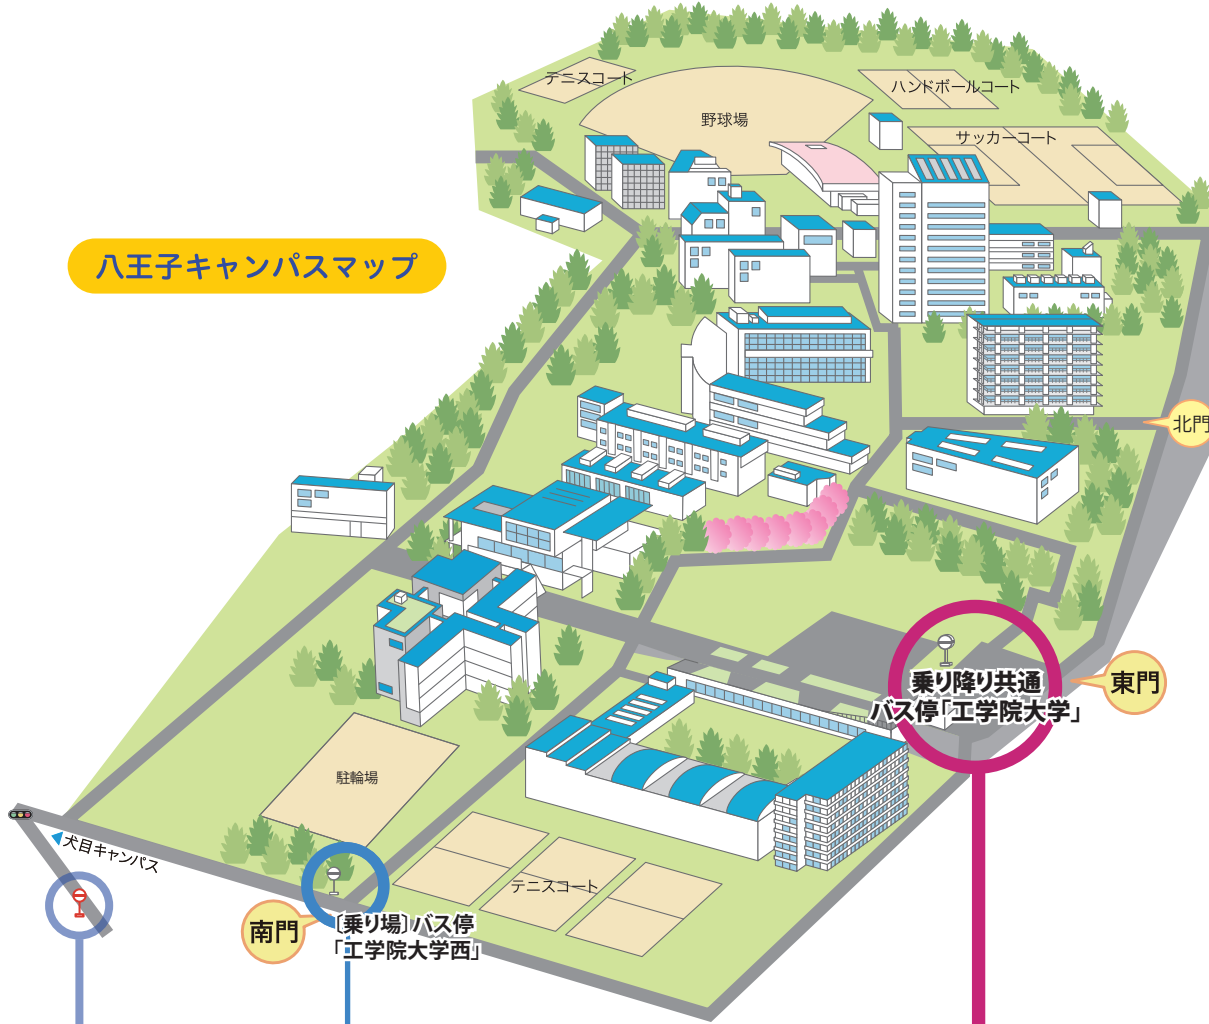

通常約25分

平日	平日	時	土曜日	土曜日	日曜日
工学院大学行	工学院大学西經由 楯原町行		工学院大学行	工学院大学西經由 楯原町行	工学院大学西經由 楯原町行
59		6			
18 34 55		7	00 23 42	00 23 42	
12 25 41 57		8	00 22 45	00 22 45	
20 37 53		9	10 30 50	10 30 50	
05 15 30 45		10	10 30 50	10 30 50	
00 15 30 45		11	10 30 50	10 30 50	
00 15 30 45		12	10 30 50	10 30 50	
00 15 30 45		13	03	10 30 50	
00 15 30 45		14		10 30 50	
00 15 30 45		15	00	10 30 50	
00 15 30 45 58		16	50	15 38 57	
14 30 46 58		17	19	15 38 57	
14 30 46 58		18		15 38 54	
14 30 46 58		19		15 38 55	
13 28 43 58		20		15 38 55	
13 28 43		21		15 38 55	
08 28 48		22		16 38 56	
05 57		23			

## 八王子キャンパスマップ