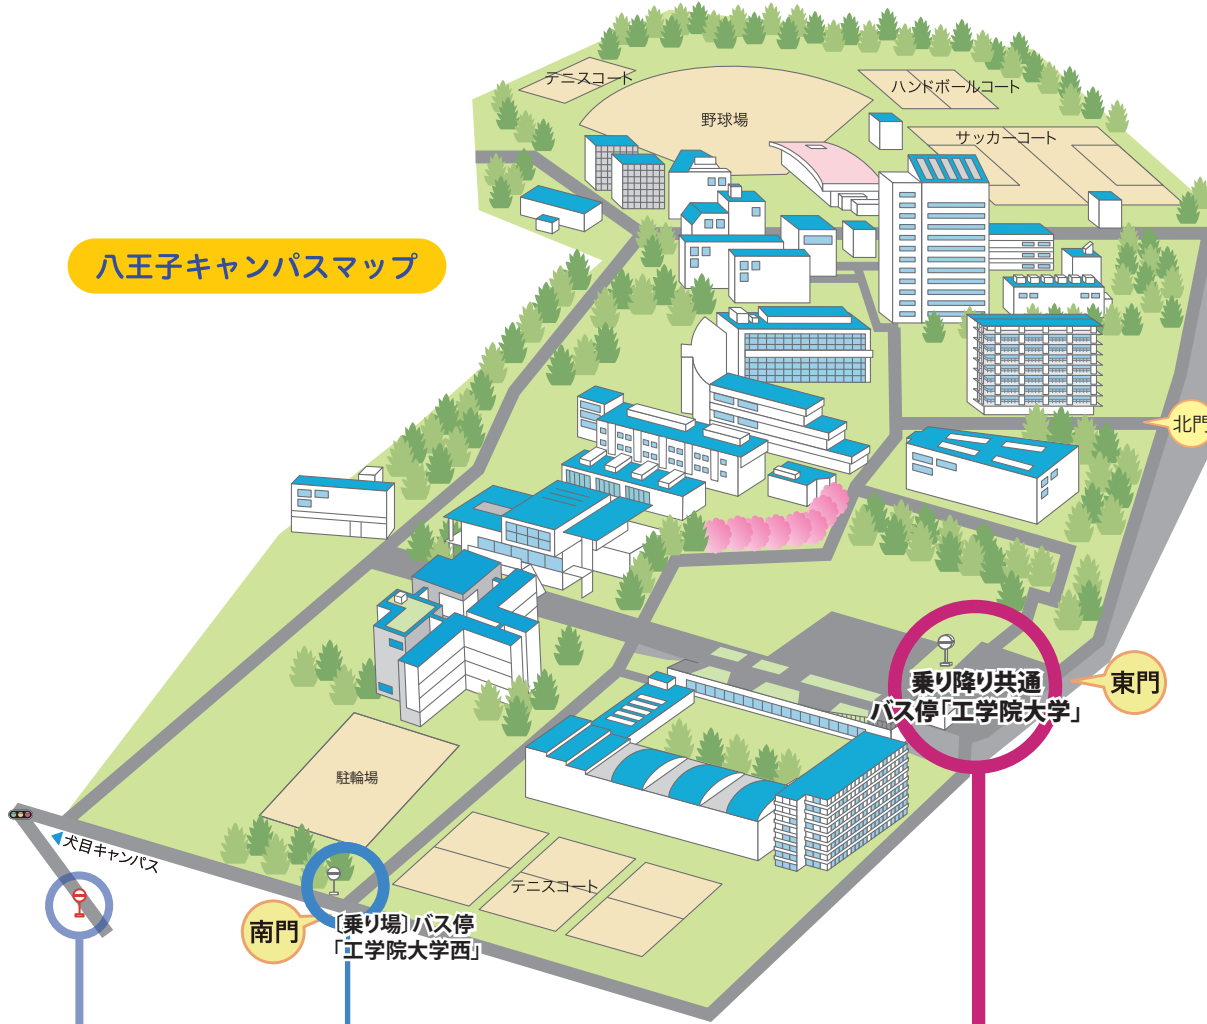

工学院大学八王子キャンパス行バス乗り場と時刻表

[2020.9.14~]

【直通】通常約15分

平日	時	土曜日
直通 工学院大学行		直通 工学院大学行
50	7	50
05 10 22 29 32 35 42 52	8	11 35 55
15 30 45	9	22 42
00 20 30 40	10	05 25
00 30 50	11	20
29	12	29

15番のりばから発車します

40 50	12
00 15 40 50	13
	14
00	15
	16
	17

平日	時	土曜日	日曜日
高月 純心学園經由 工学院大学行		高月 純心学園經由 工学院大学行	
	6		
54	7		
10 30 50	8	02 35	
34	9	34	
34	10	34	
45	11	45	
56	12	55	
45	13		
00	14	00	
10	15	10	
25 30	16	25	
54	17	25 53	
05	18	45	
00	19		
00	20	00	
12	21	10	
24	22	20	
	23		

通常約25分

平日	平日	時	土曜日	土曜日	日曜日
工学院大学行	工学院大学西經由 楯原町行		工学院大学行	工学院大学西經由 楯原町行	工学院大学西經由 楯原町行
	59	6			
	18 42	7		00 23 42	00 23 42
	00 12 25 45	8		00 22 45	00 22 45
	10 30 50	9		10 30 50	10 30 50
	10 30 50	10		10 30 50	10 30 50
	10 30 50	11		10 30 50	10 30 50
	10 30 50	12		10 30 50	10 30 50
	10 30 50	13		10 30 50	10 30 50
	10 30 50	14		10 30 50	10 30 50
	10 30 50	15		10 30 50	10 30 50
	15 35 55	16		15 38 57	15 38 57
	15 38 57	17		15 38 57	15 38 57
	15 38 57	18		15 38 54	15 38 54
	15 38 55	19		15 38 55	15 38 55
	15 43 55	20		15 38 55	15 38 55
	15 40 55	21		15 38 55	15 38 55
	16 38 56	22		16 38 56	16 38 56
		23			

【各停】通常約25分

八王子キャンパスマップ

【降り場】バス停「工学院大学西」

JR八王子駅・京王八王子駅から、各停「工学院大学西」經由「楢原町」行のバスにご乗車された場合、ここで降車することになります。

【各停】通常約22分 【直通】通常約15分

平日	平日	土曜日	土曜日
JR・京王八王子駅行	直通 JR・京王八王子駅行	時	JR・京王八王子駅行
		6	
		7	
		8	
		9	
		10	
	05	11	
	10 20 30	12	
	10 25	13	10
	30 45	14	00
	05 40 55	15	00 30
	05 15 30 35	16	30
	45 55	17	15 30
	35 45	18	15 30
	25 35 45	19	30
		20	
		21	
		22	