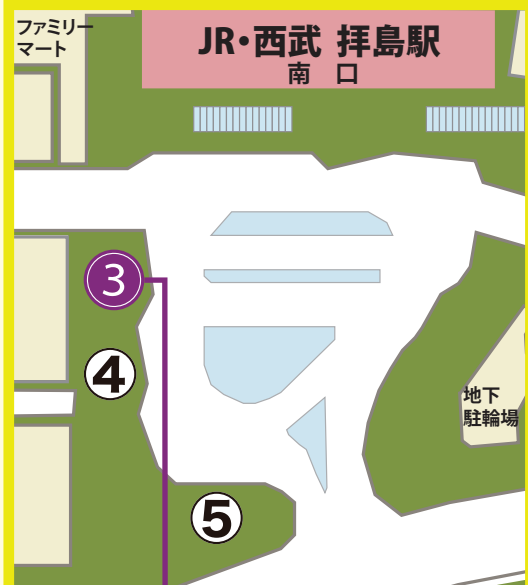

工学院大学八王子キャンパス行バス乗り場と時刻表

[2020.9.14~]

【直通】通常約15分

平日	時	土曜日
直通 工学院大学行		直通 工学院大学行
50	7	50
05 10 22 29 32 35 42 52	8	11 35 55
15 30 45	9	22 42
00 20 30 40	10	05 25
00 30 50	11	20
29	12	29

15番のりばから発車します

40 50	12
00 15 40 50	13
	14
00	15
	16
	17

6番のりばから発車します

【各停】通常約22分

平日	平日	時	土曜日	土曜日	日曜日
工学院大学行	工学院大学西經由 楯原町行		工学院大学行	工学院大学西經由 楯原町行	工学院大学西經由 楯原町行
	01 20 44	7		02 25 44	02 25 44
	02 14 27 47	8		02 24 47	02 24 47
	12 32 52	9		12 32 52	12 32 52
	12 32 52	10		12 32 52	12 32 52
	12 32 52	11		12 32 52	12 32 52
	12 32 52	12		12 32 52	12 32 52
	12 32 52	13		12 32 52	12 32 52
	12 32 52	14		12 32 52	12 32 52
	12 32 52	15		12 32 52	12 32 52
	17 37 57	16		17 40 59	17 40 59
	17 40 59	17		17 40 59	17 40 59
	17 40 59	18		17 40 56	17 40 56
	17 40 57	19		17 40 57	17 40 57
	17 45 57	20		17 40 57	17 40 57
	17 42 57	21		17 40 57	17 40 57
	18 40 58	22		18 40 58	18 40 58
		23			

平日	時	土曜日	日曜日
高月 純心学園經由 工学院大学行		高月 純心学園經由 工学院大学行	
	6		
54	7		
10 30 50	8	02 35	
34	9	34	
34	10	34	
45	11	45	
56	12	55	
45	13		
00	14	00	
10	15	10	
25 30	16	25	
54	17	25 53	
05	18	45	
00	19		
00	20	00	
12	21	10	
24	22	20	
	23		

通常約25分

平日	平日	時	土曜日	土曜日	日曜日
工学院大学行	工学院大学西經由 楯原町行		工学院大学行	工学院大学西經由 楯原町行	工学院大学西經由 楯原町行
	59	6			
	18 42	7		00 23 42	00 23 42
	00 12 25 45	8		00 22 45	00 22 45
	10 30 50	9		10 30 50	10 30 50
	10 30 50	10		10 30 50	10 30 50
	10 30 50	11		10 30 50	10 30 50
	10 30 50	12		10 30 50	10 30 50
	10 30 50	13		10 30 50	10 30 50
	10 30 50	14		10 30 50	10 30 50
	10 30 50	15		10 30 50	10 30 50
	15 35 55	16		15 38 57	15 38 57
	15 38 57	17		15 38 57	15 38 57
	15 38 57	18		15 38 54	15 38 54
	15 38 55	19		15 38 55	15 38 55
	15 43 55	20		15 38 55	15 38 55
	15 40 55	21		15 38 55	15 38 55
	16 38 56	22		16 38 56	16 38 56
		23			