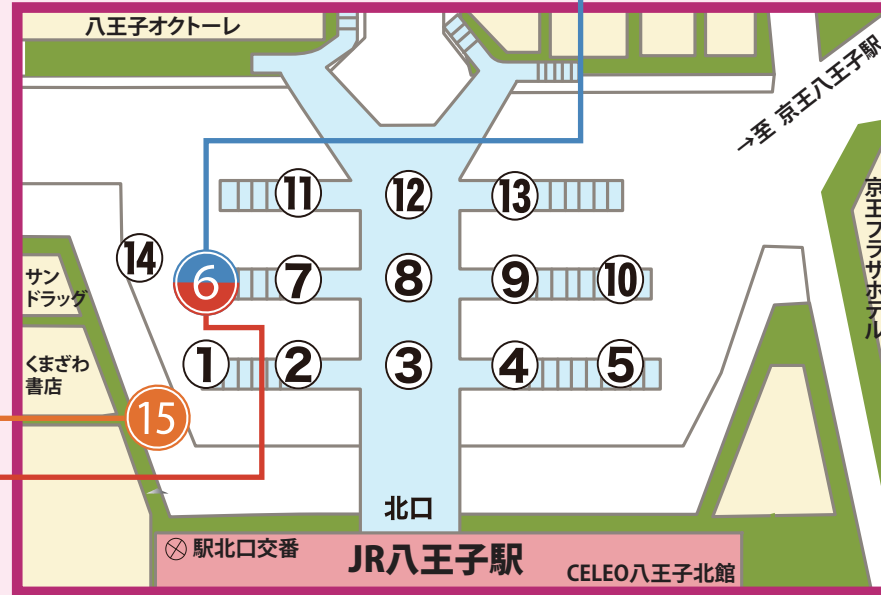

工学院大学八王子キャンパス行バス乗り場と時刻表

[2020.9.14~]

【直通】通常約15分

平日	時	土曜日
直通 工学院大学行		直通 工学院大学行
50	7	50
05 10 22 29 32 35 42 52	8	11 35 55
15 30 45	9	22 42
00 20 30 40	10	05 25
00 30 50	11	20
29	12	29

15番のりばから発車します

40 50	12
00 15 40 50	13
	14
00	15
	16
	17

6番のりばから発車します

【各停】通常約22分

平日	平日	時	土曜日	土曜日	日曜日
工学院大学行	工学院大学西經由 楯原町行		工学院大学行	工学院大学西經由 楯原町行	工学院大学西經由 楯原町行
	01 20 44	7		02 25 44	02 25 44
	02 14 27 47	8		02 24 47	02 24 47
	12 32 52	9		12 32 52	12 32 52
	12 32 52	10		12 32 52	12 32 52
	12 32 52	11		12 32 52	12 32 52
	12 32 52	12		12 32 52	12 32 52
	12 32 52	13		12 32 52	12 32 52
	12 32 52	14		12 32 52	12 32 52
	12 32 52	15		12 32 52	12 32 52
	17 37 57	16		17 40 59	17 40 59
	17 40 59	17		17 40 59	17 40 59
	17 40 59	18		17 40 56	17 40 56
	17 40 57	19		17 40 57	17 40 57
	17 45 57	20		17 40 57	17 40 57
	17 42 57	21		17 40 57	17 40 57
	18 40 58	22		18 40 58	18 40 58
		23			

平日	時	土曜日	日曜日
高月 純心学園經由 工学院大学行		高月 純心学園經由 工学院大学行	
	6		
54	7		
10 30 50	8	02 35	
34	9	34	
34	10	34	
45	11	45	
56	12	55	
45	13		
00	14	00	
10	15	10	
25 30	16	25	
54	17	25 53	
05	18	45	
00	19		
00	20	00	
12	21	10	
24	22	20	
	23		

【各停】通常約25分

八王子キャンパスマップ

【降り場】バス停「工学院大学西」

JR八王子駅・京王八王子駅から、各停「工学院大学西」經由「楢原町」行のバスにご乗車された場合、ここで降車することになります。

【各停】通常約22分 【直通】通常約15分

平日	平日	土曜日	土曜日
JR・京王八王子駅行	直通 JR・京王八王子駅行	時	JR・京王八王子駅行
		6	
		7	
		8	
		9	
		10	
	05	11	
	10 20 30	12	
	10 25	13	10
	30 45	14	00
	05 40 55	15	00 30
	05 15 30 35	16	30
	45 55	17	15 30
	35 45	18	15 30
	25 35 45	19	30
		20	
		21	
		22	