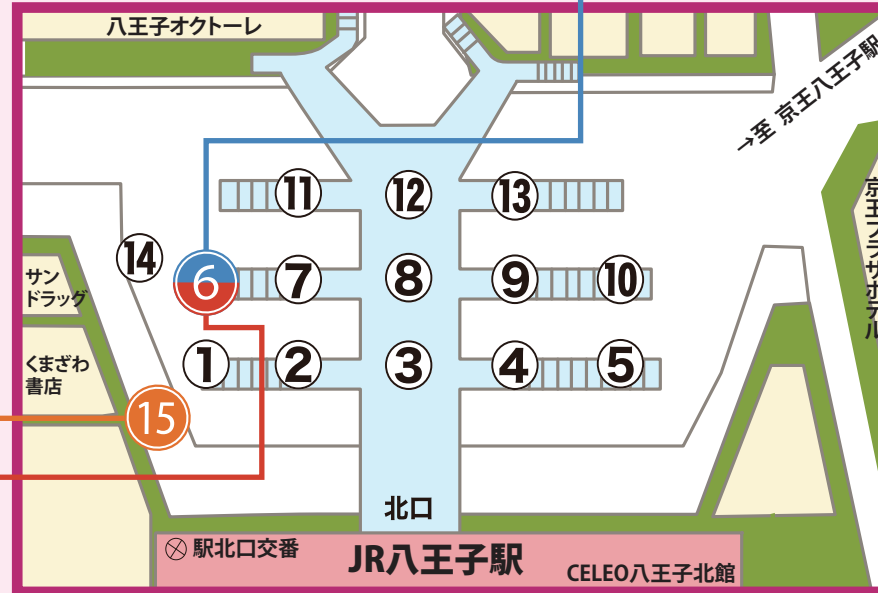

# 工学院大学八王子キャンパス行バス乗り場と時刻表

[2021.4.1~]

## 【直通】通常約15分

平日	時	土曜日
直通 工学院大学行		直通 工学院大学行
50	7	50
05 10 22 29 32 35 42 52	8	11 35 55
15 30 45	9	22 42
00 20 30 40	10	05 25
00 30 50	11	20
29	12	29

15番のりばから発車します

40 50	12
00 15 40 50	13
	14
00	15
	16
	17

6番のりばから発車します

## 八王子キャンパスマップ