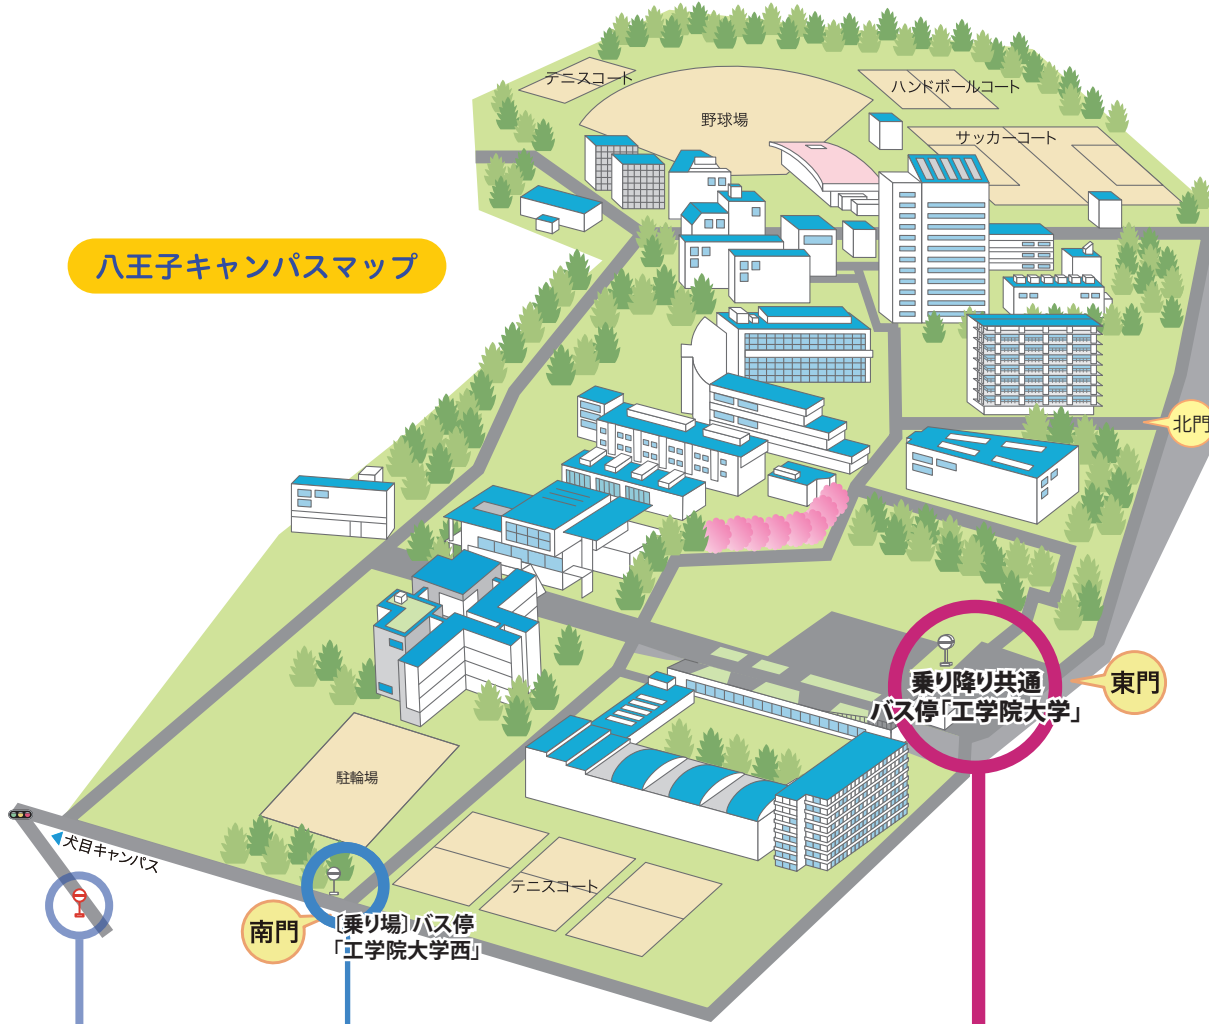

通常約25分

平日	平日	時	土曜日	土曜日	日曜日
工学院大学行	工学院大学西經由 楯原町行		工学院大学行	工学院大学西經由 楯原町行	工学院大学西經由 楯原町行
	57	6			
	18 42	7		00 23 42	00 23 42
	00 12 25 45	8		00 22 45	00 22 45
	10 30 50	9		10 30 50	10 30 50
	10 30 50	10		10 30 50	10 30 50
	10 30 50	11		10 30 50	10 30 50
	10 30 50	12		10 30 50	10 30 50
	10 30 50	13		10 30 50	10 30 50
	10 30 50	14		10 30 50	10 30 50
	10 30 50	15		10 30 50	10 30 50
	15 35 57	16		15 38 57	15 38 57
	15 38 57	17		15 38 57	15 38 57
	15 38 57	18		15 38 54	15 38 54
	15 38 55	19		15 38 56	15 38 56
	15 38 55	20		15 38 55	15 38 55
	15 40 55	21		15 38 58	15 38 58
	16 38 56	22		16 42	16 42
		23			

## 八王子キャンパスマップ