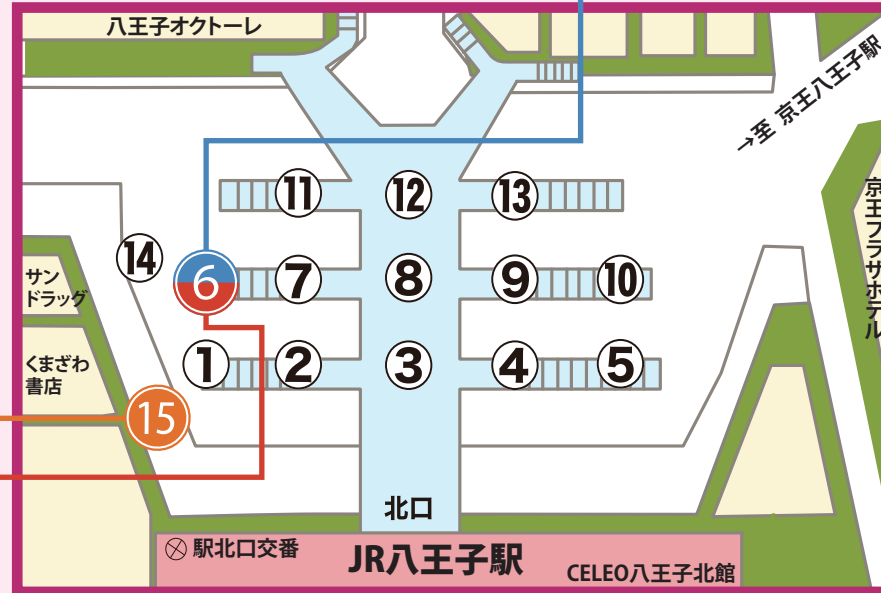

工学院大学八王子キャンパス行バス乗り場と時刻表

[2021.9.21～]

【直通】通常約15分

平日	時	土曜日
直通 工学院大学行	時	直通 工学院大学行
50	7	50
05 10 22 29 32 35 42 52	8	11 25 35 45 55
15 30 45	9	22 42
00 20 30 40	10	05 25
00 30 50	11	20
29	12	29

15番のりばから発車します

40 50	12
00 15 40 50	13
	14
00	15
	16
	17

6番のりばから発車します

【各停】通常約22分

平日	平日	時	土曜日	土曜日	日曜日
工学院大学行	工学院大学西經由 楯原町行	時	工学院大学行	工学院大学西經由 楯原町行	工学院大学西經由 楯原町行
	59	6			
	20 44	7		02 24 44	02 24 44
	04 14 27 47	8		04 24 44	04 24 44
	14 34 54	9		09 29 49	09 29 49
	14 34 54	10		09 29 49	09 29 49
	14 34 54	11		09 29 49	09 29 49
40 50	14 34 54	12		09 29 49	09 29 49
00 15 40 50	14 34 54	13		09 29 49	09 29 49
	14 34 54	14		09 29 49	09 29 49
00	14 34 54	15		09 29 49	09 29 49
	14 34 54	16		09 29 49	09 29 49
	14 34 58	17		09 29 49	09 29 49
	14 34 59	18		09 29 52	09 29 52
	17 40 57	19		17 40 58	17 40 58
	17 40 57	20		17 40 57	17 40 57
	17 42 57	21		17 40	17 40
	18 40 58	22		00 18 44	00 18 44

※00 下線は深夜バスのため運賃倍額になります

平日	時	土曜日 日曜日
高月 純心学園經由 工学院大学行	時	高月 純心学園經由 工学院大学行
	6	
54	7	
10 30 50	8	02 35
34	9	34
34	10	34
45	11	45
56	12	55
45	13	
	14	00
00	15	10
10	16	25
20 30	17	25 53
35 54	18	45
05	19	
05	20	00
12	21	10
24	22	
	23	

※00 下線は深夜バスのため運賃倍額になります

【各停】通常約25分

八王子キャンパスマップ

【降り場】バス停「工学院大学西」

JR八王子駅・京王八王子駅から、各停「工学院大学西」經由「楢原町」行のバスに同乗された場合、ここで降車することになります。

【各停】通常約22分 【直通】通常約15分

平日	平日	土曜日	土曜日
JR・京王八王子駅行	直通 JR・京王八王子駅行	時	JR・京王八王子駅行
		6	
		7	
		8	
		9	
		10	
	05	11	
	10 20 30	12	
	10 25	13	10
	30 45	14	00
	05 40 55	15	00 30
	05 15 25 35	16	30
	45 55	17	15 30
	20 45	18	15 30
	05 25 35 45	19	30
	05	20	
		21	
		22	