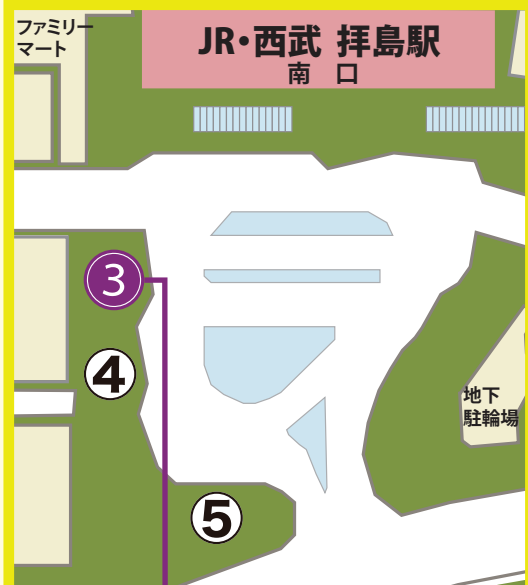

工学院大学八王子キャンパス行バス乗り場と時刻表

[2021.9.21～]

【直通】通常約15分

平日	時	土曜日
直通 工学院大学行	時	直通 工学院大学行
50	7	50
05 10 22 29 32 35 42 52	8	11 25 35 45 55
15 30 45	9	22 42
00 20 30 40	10	05 25
00 30 50	11	20
29	12	29

15番のりばから発車します

40 50	12
00 15 40 50	13
	14
00	15
	16
	17

6番のりばから発車します

【各停】通常約22分

平日	平日	時	土曜日	土曜日	日曜日
工学院大学行	工学院大学西經由 楯原町行	時	工学院大学行	工学院大学西經由 楯原町行	工学院大学西經由 楯原町行
	59	6			
	20 44	7		02 24 44	02 24 44
	04 14 27 47	8		04 24 44	04 24 44
	14 34 54	9		09 29 49	09 29 49
	14 34 54	10		09 29 49	09 29 49
	14 34 54	11		09 29 49	09 29 49
40 50	14 34 54	12		09 29 49	09 29 49
00 15 40 50	14 34 54	13		09 29 49	09 29 49
	14 34 54	14		09 29 49	09 29 49
00	14 34 54	15		09 29 49	09 29 49
	14 34 54	16		09 29 49	09 29 49
	14 34 58	17		09 29 49	09 29 49
	14 34 59	18		09 29 52	09 29 52
	17 40 57	19		17 40 58	17 40 58
	17 40 57	20		17 40 57	17 40 57
	17 42 57	21		17 40	17 40
	18 40 58	22		00 18 44	00 18 44

※00 下線は深夜バスのため運賃倍額になります

平日	時	土曜日 日曜日
高月 純心学園經由 工学院大学行	時	高月 純心学園經由 工学院大学行
	6	
54	7	
10 30 50	8	02 35
34	9	34
34	10	34
45	11	45
56	12	55
45	13	
	14	00
00	15	10
10	16	25
20 30	17	25 53
35 54	18	45
05	19	
05	20	00
12	21	10
24	22	
	23	

通常約25分

平日	平日	時	土曜日	土曜日	日曜日
工学院大学行	工学院大学西經由 楯原町行	時	工学院大学行	工学院大学西經由 楯原町行	工学院大学西經由 楯原町行
	57	6			
	18 42	7		00 22 42	00 22 42
	02 12 25 45	8		02 22 42	02 22 42
	12 32 52	9		07 27 47	07 27 47
	12 32 52	10		07 27 47	07 27 47
	12 32 52	11		07 27 47	07 27 47
	12 32 52	12		07 27 47	07 27 47
	12 32 52	13		07 27 47	07 27 47
	12 32 52	14		07 27 47	07 27 47
	12 32 52	15		07 27 47	07 27 47
	12 32 52	16		07 27 47	07 27 47
	12 32 56	17		07 27 47	07 27 47
	12 32 57	18		07 27 50	07 27 50
	15 38 55	19		15 38 56	15 38 56
	15 38 55	20		15 38 55	15 38 55
	15 40 55	21		15 38 58	15 38 58
	16 38 56	22		16 42	16 42
		23			