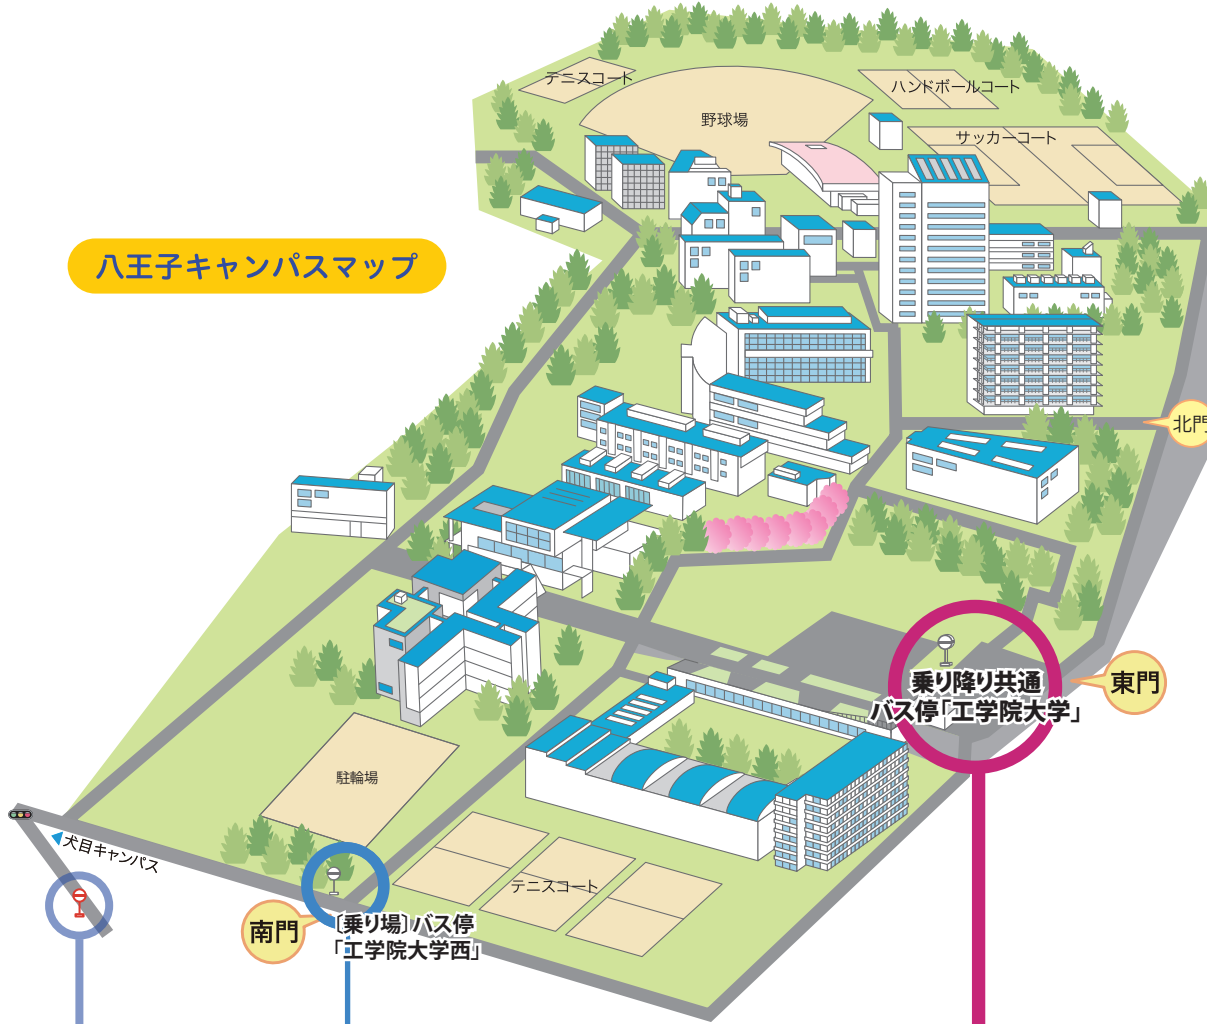

通常約25分

平日	平日	時	土曜日	土曜日	日曜日
工学院大学行	工学院大学西經由 楯原町行	時	工学院大学行	工学院大学西經由 楯原町行	工学院大学西經由 楯原町行
	57	6			
	18 42	7		00 22 42	00 22 42
	02 12 25 45	8		02 22 42	02 22 42
	12 32 52	9		07 27 47	07 27 47
	12 32 52	10		07 27 47	07 27 47
	12 32 52	11		07 27 47	07 27 47
	12 32 52	12		07 27 47	07 27 47
	12 32 52	13		07 27 47	07 27 47
	12 32 52	14		07 27 47	07 27 47
	12 32 52	15		07 27 47	07 27 47
	12 32 52	16		07 27 47	07 27 47
	12 32 56	17		07 27 47	07 27 47
	12 32 57	18		07 27 50	07 27 50
	15 38 55	19		15 38 56	15 38 56
	15 38 55	20		15 38 55	15 38 55
	15 40 55	21		15 38 58	15 38 58
	16 38 56	22		16 42	16 42
		23			

※00 下線は深夜バスのため運賃倍額になります

【各停】通常約25分

八王子キャンパスマップ

【降り場】バス停「工学院大学西」

JR八王子駅・京王八王子駅から、各停「工学院大学西」經由「楢原町」行のバスに同乗された場合、ここで降車することになります。

【各停】通常約22分 【直通】通常約15分

平日	平日	土曜日	土曜日
JR・京王八王子駅行	直通 JR・京王八王子駅行	時	JR・京王八王子駅行
		6	
		7	
		8	
		9	
		10	
	05	11	
	10 20 30	12	
	10 25	13	10
	30 45	14	00
	05 40 55	15	00 30
	05 15 25 35	16	30
	45 55	17	15 30
	20 45	18	15 30
	05 25 35 45	19	30
	05	20	
		21	
		22	