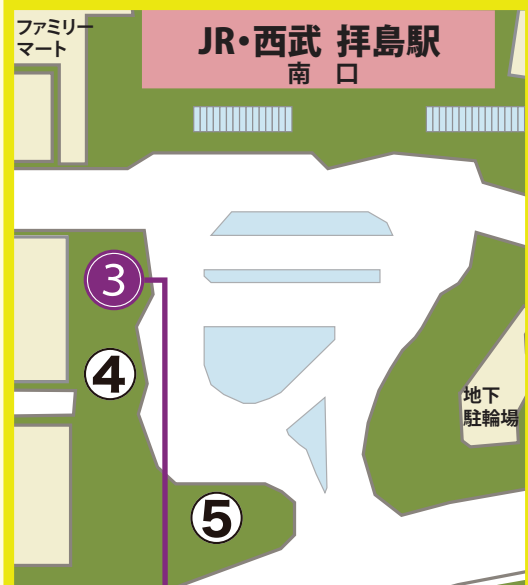

工学院大学八王子キャンパス行バス乗り場と時刻表

[2022.1.24~]

【直通】通常約15分

平日	時	土曜日
直通 工学院大学行		直通 工学院大学行
50	7	
05 10 22 29 32 35 52	8	
15 30	9	
00 20 30	10	
00 30	11	
29	12	

15番のりばから発車します

	7	50
	8	35
00 15	13	
	14	
00	15	

6番のりばから発車します

【各停】通常約22分

平日	時	土曜日	日曜日
工学院大学西經由 楯原町行		工学院大学西經由 楯原町行	工学院大学西經由 楯原町行
59	6		
20 44	7	02 24 44	02 24 44
04 14 27 47	8	04 24 44	04 24 44
14 34 54	9	09 29 49	09 29 49
14 34 54	10	09 29 49	09 29 49
14 34 54	11	09 29 49	09 29 49
14 34 54	12	09 29 49	09 29 49
14 34 54	13	09 29 49	09 29 49
14 34 54	14	09 29 49	09 29 49
14 34 54	15	09 29 49	09 29 49
14 34 54	16	09 29 49	09 29 49
14 34 58	17	09 29 49	09 29 49
14 34 59	18	09 29 52	09 29 52
17 40 57	19	17 40 58	17 40 58
17 40 57	20	17 40 57	17 40 57
17 42 57	21	17 40	17 40
18 40 58	22	00 18 44	00 18 44

通常約25分

平日	平日	時	土曜日	土曜日	日曜日
工学院大学行	工学院大学西經由 楯原町行		工学院大学行	工学院大学西經由 楯原町行	工学院大学西經由 楯原町行
57		6			
18 42		7	00 22 42	00 22 42	
02 12 25 45		8	02 22 42	02 22 42	
12 32 52		9	07 27 47	07 27 47	
12 32 52		10	07 27 47	07 27 47	
12 32 52		11	07 27 47	07 27 47	
12 32 52		12	07 27 47	07 27 47	
12 32 52		13	07 27 47	07 27 47	
12 32 52		14	07 27 47	07 27 47	
12 32 52		15	07 27 47	07 27 47	
12 32 52		16	07 27 47	07 27 47	
12 32 56		17	07 27 47	07 27 47	
12 32 57		18	07 27 50	07 27 50	
15 38 55		19	15 38 56	15 38 56	
15 38 55		20	15 38 55	15 38 55	
15 40 55		21	15 38 58	15 38 58	
16 38 56		22	16 42	16 42	
		23			

※00 下線は深夜バスのため運賃倍額になります

【各停】通常約25分

八王子キャンパスマップ

【降り場】バス停「工学院大学西」

JR八王子駅・京王八王子駅から、各停「工学院大学西」經由「楢原町」行のバスにご乗車された場合、ここで降車することになります。

【各停】通常約22分 【直通】通常約15分

平日	平日	土曜日	土曜日
JR・京王八王子駅行	直通 JR・京王八王子駅行	時	時
		6	
		7	
		8	
		9	
		10	
		11	
		12	
		13	
		14	
		15	
30		16	
25		17	15
30		18	
05 40		19	
15 25 35		20	
20		21	
25 45		22	