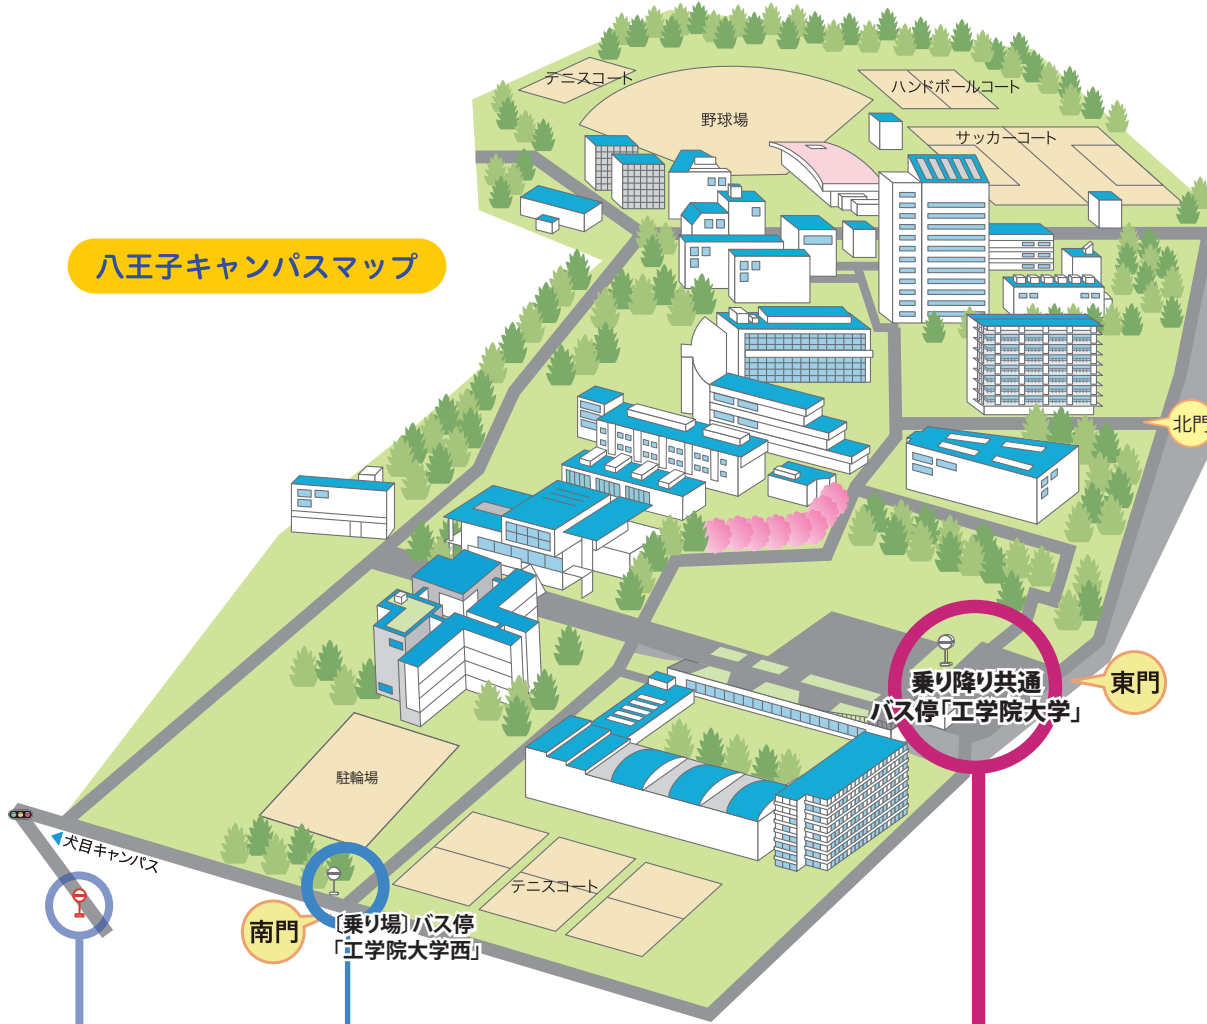

通常約25分

平日	平日	時	土曜日	土曜日	日曜日
工学院大学行	工学院大学西經由 楯原町行		工学院大学行	工学院大学西經由 楯原町行	工学院大学西經由 楯原町行
57		6			
18 42		7	00 22 42	00 22 42	
02 12 25 45		8	02 22 42	02 22 42	
12 32 52		9	07 27 47	07 27 47	
12 32 52		10	07 27 47	07 27 47	
12 32 52		11	07 27 47	07 27 47	
12 32 52		12	07 27 47	07 27 47	
12 32 52		13	07 27 47	07 27 47	
12 32 52		14	07 27 47	07 27 47	
12 32 52		15	07 27 47	07 27 47	
12 32 52		16	07 27 47	07 27 47	
12 32 56		17	07 27 47	07 27 47	
12 32 57		18	07 27 50	07 27 50	
15 38 55		19	15 38 56	15 38 56	
15 38 55		20	15 38 55	15 38 55	
15 40 55		21	15 38 58	15 38 58	
16 38 56		22	16 42	16 42	
		23			

※00 下線は深夜バスのため運賃倍額になります

【各停】通常約25分

八王子キャンパスマップ

【降り場】バス停「工学院大学西」

JR八王子駅・京王八王子駅から、各停「工学院大学西」經由「楢原町」行のバスにご乗車された場合、ここで降車することになります。

【各停】通常約22分 【直通】通常約15分

平日	平日	土曜日	土曜日
JR・京王八王子駅行	直通 JR・京王八王子駅行	時	時
		6	
		7	
		8	
		9	
		10	
		11	
		12	
		13	
		14	
		15	
30		16	
25		17	15
30		18	
05 40		19	
15 25 35		20	
20		21	
25 45		22	