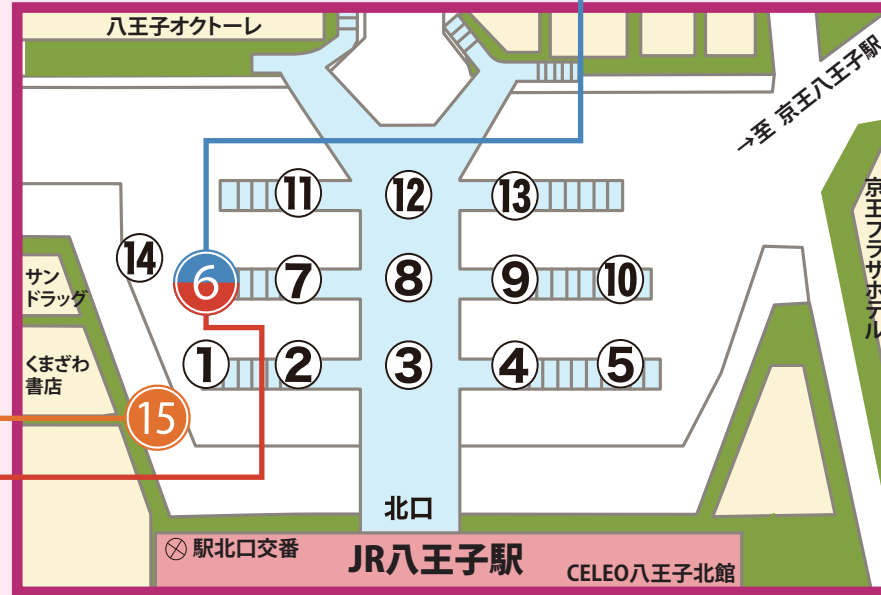

工学院大学八王子キャンパス行バス乗り場と時刻表

[2022.1.24~]

【直通】通常約15分

平日	時	土曜日
直通 工学院大学行		直通 工学院大学行
50	7	
05 10 22 29 32 35 52	8	
15 30	9	
00 20 30	10	
00 30	11	
29	12	

15番のりばから発車します

	7	50
	8	35
00 15	13	
	14	
00	15	

6番のりばから発車します

【各停】通常約22分

平日	時	土曜日	日曜日
工学院大学西經由 楯原町行		工学院大学西經由 楯原町行	工学院大学西經由 楯原町行
59	6		
20 44	7	02 24 44	02 24 44
04 14 27 47	8	04 24 44	04 24 44
14 34 54	9	09 29 49	09 29 49
14 34 54	10	09 29 49	09 29 49
14 34 54	11	09 29 49	09 29 49
14 34 54	12	09 29 49	09 29 49
14 34 54	13	09 29 49	09 29 49
14 34 54	14	09 29 49	09 29 49
14 34 54	15	09 29 49	09 29 49
14 34 54	16	09 29 49	09 29 49
14 34 58	17	09 29 49	09 29 49
14 34 59	18	09 29 52	09 29 52
17 40 57	19	17 40 58	17 40 58
17 40 57	20	17 40 57	17 40 57
17 42 57	21	17 40	17 40
18 40 58	22	00 18 44	00 18 44

※00 下線は深夜バスのため運賃倍額になります

平日	時	土曜日 日曜日
高月 純心学園經由 工学院大学行		高月 純心学園經由 工学院大学行
54	6	
10 30 50	7	
34	8	02 35
34	9	34
45	10	34
56	11	45
45	12	55
	13	
00	14	00
10	15	10
20 30	16	25
35 54	17	25 53
05	18	45
05	19	
12	20	00
24	21	10
	22	
	23	

※00 下線は深夜バスのため運賃倍額になります

【各停】通常約25分

八王子キャンパスマップ

【降り場】バス停「工学院大学西」

JR八王子駅・京王八王子駅から、各停「工学院大学西」經由「楢原町」行のバスにご乗車された場合、ここで降車することになります。

【各停】通常約22分 【直通】通常約15分

平日	平日	土曜日	土曜日
JR・京王八王子駅行	直通 JR・京王八王子駅行	時	時
		6	
		7	
		8	
		9	
		10	
		11	
		12	
		13	
		14	
		15	
30		16	
25		17	15
30		18	
05 40		19	
15 25 35		20	
20		21	
25 45		22	