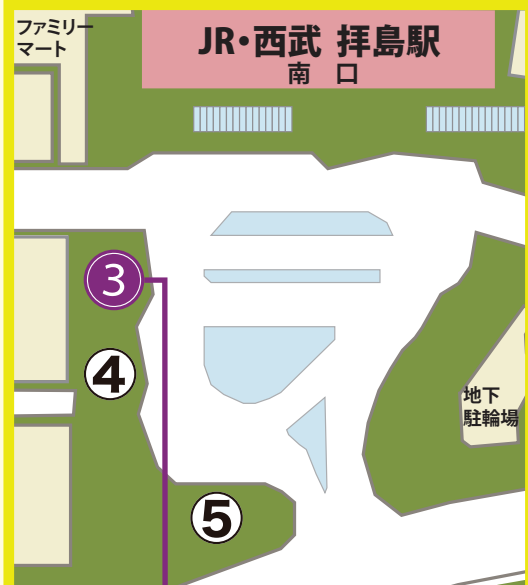

平日	平日	時	土曜日祝日
工学院大学西經由 楯原町行			工学院大学西經由 楯原町行
	52	6	
	15 43	7	00 25 50
	02 12 25 45	8	07 27 47
	04 24 44	9	07 27 47
	04 24 44	10	07 27 47
	04 24 44	11	07 27 47
	04 24 44	12	07 27 47
	04 24 44	13	07 27 47
	04 24 44	14	07 27 47
	04 24 44	15	07 27 47
	04 24 44	16	07 27 47
	14 30 58	17	07 27 47
	14 30 58	18	07 27 47
	17 39 59	19	08 28 48
	19 39 59	20	08 28 48
	19 39 59	21	08 28 48
	12 28 58	22	13 43
		23	

【各停】通常約25分