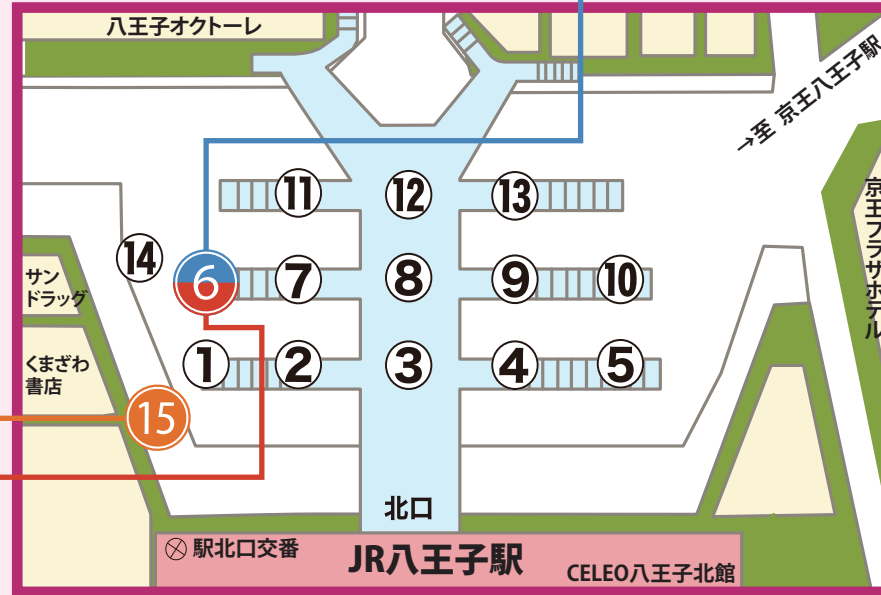

# 工学院大学八王子キャンパス行バス乗り場と時刻表

[2022.4.1～]

## 【直通】通常約15分

平日	時	土曜日
直通 工学院大学行		直通 工学院大学行
35 50	7 45	
02 17 32 47	8	05 18 32 50
02 10 18 26 34 42 50	9	05 15 25 35 45
15 45	10	00 30
05 20 35 50	11	00 20
05 25	12	22

15番のりばから発車します

50	12
22 42	13
	14
	15
	16
	17

6番のりばから発車します

## 【各停】通常約22分

平日	平日	時	土曜日祝日
工学院大学行	工学院大学西經由 楯原町行		工学院大学西經由 楯原町行
	54	6	
	17 45	7	02 27 52
	04 14 27 47	8	09 29 49
	06 26 46	9	09 29 49
	06 26 46	10	09 29 49
	06 26 46	11	09 29 49
50	06 26 46	12	09 29 49
22 42	06 26 46	13	09 29 49
	06 26 46	14	09 29 49
	06 26 46	15	09 29 49
	06 26 46	16	09 29 49
	16 32	17	09 29 49
	00 16 32	18	09 29 49
	00 19 41	19	10 30 50
	01 21 41	20	10 30 50
	01 21 41	21	10 30 50
	01 14 30	22	15 45
	00	23	