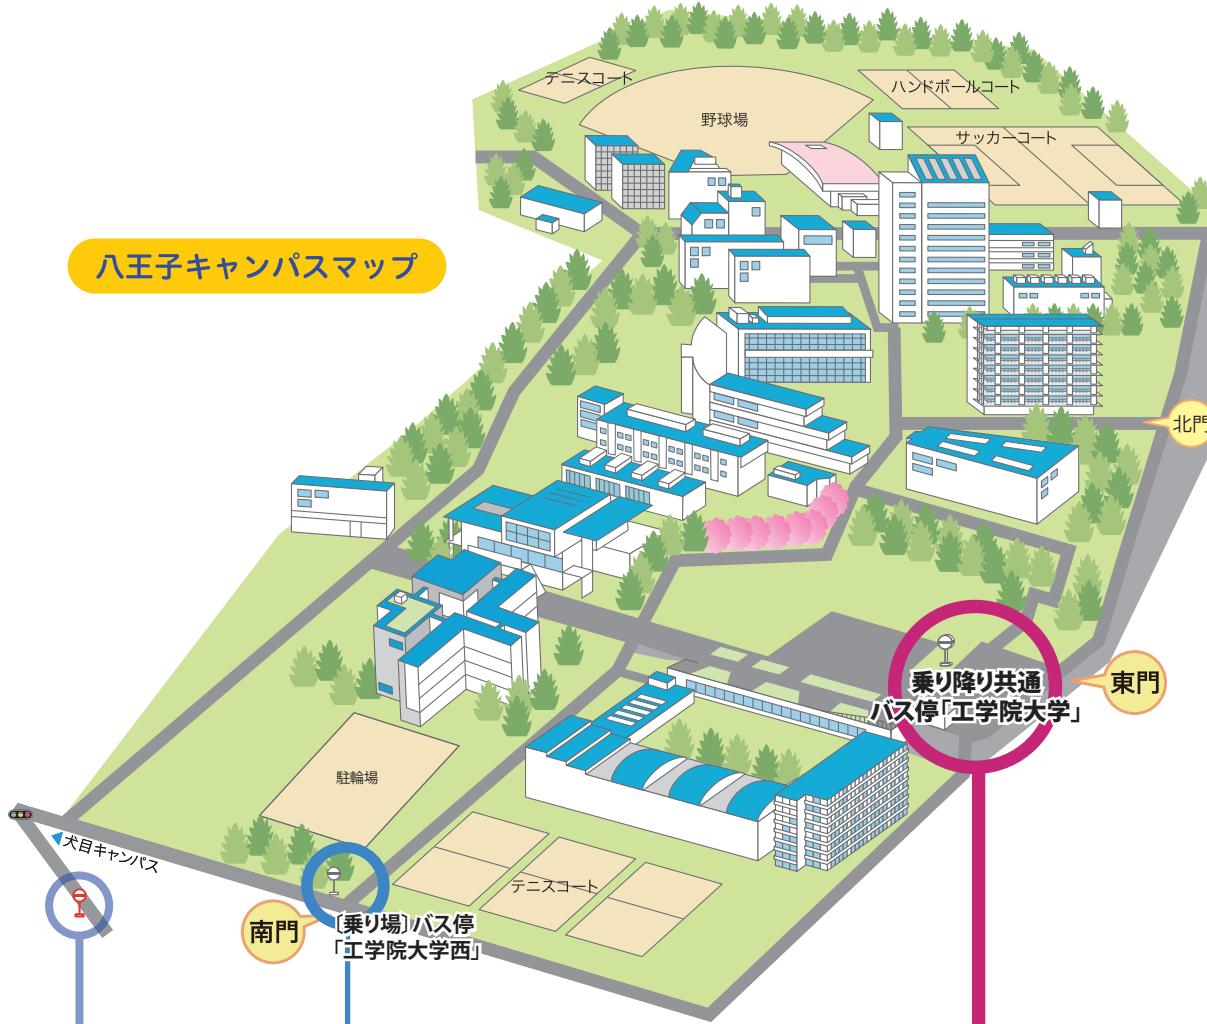

平日	時	土曜日祝日
高月 純心学園經由 工学院大学行		高月 純心学園經由 工学院大学行
	6	
30 45	7 30	
40	8 02 50	
10 34	9 25	
34	10 34	
45	11 45	
55	12 55	
	13	
00	14 00	
10	15 10	
	16 40	
00 40	17 30	
20	18 10 50	
00 15	19	
00	20 00	
18	21 10	
28	22	
	23	

通常約25分

平日	平日	時	土曜日祝日
工学院大学西經由 楯原町行			工学院大学西經由 楯原町行
	52	6	
	15 43	7	00 25 50
	02 12 25 45	8	07 27 47
	04 24 44	9	07 27 47
	04 24 44	10	07 27 47
	04 24 44	11	07 27 47
	04 24 44	12	07 27 47
	04 24 44	13	07 27 47
	04 24 44	14	07 27 47
	04 24 44	15	07 27 47
	04 24 44	16	07 27 47
	14 30 58	17	07 27 47
	14 30 58	18	07 27 47
	17 39 59	19	08 28 48
	19 39 59	20	08 28 48
	19 39 59	21	08 28 48
	12 28 58	22	13 43
		23	

## 八王子キャンパスマップ