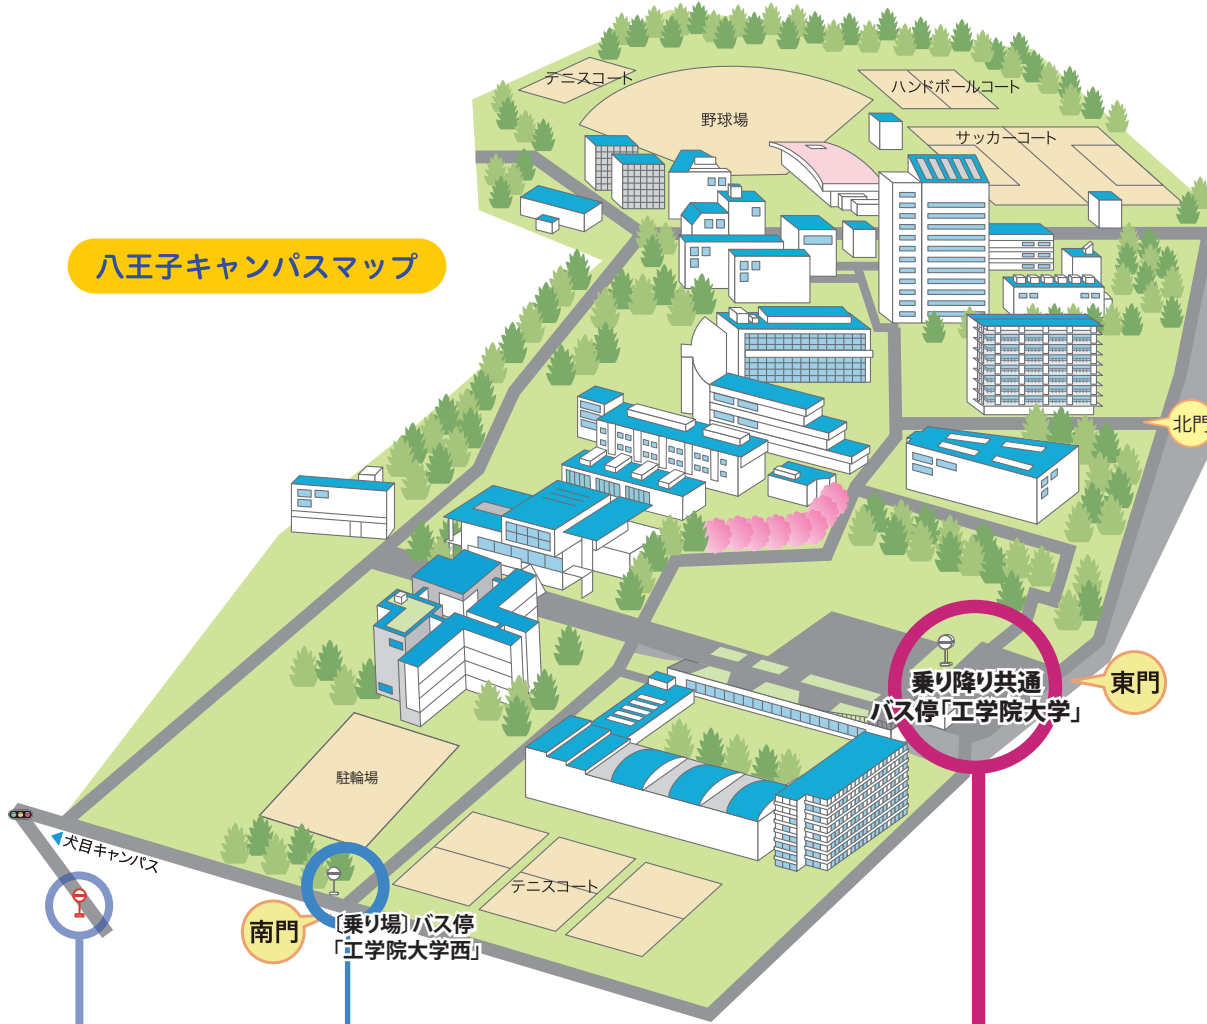

工学院大学八王子キャンパス行バス乗り場と時刻表

[2022.8.4～2022.9.8]

【直通】通常約15分

平日	時	土曜日
直通 工学院大学行		直通 工学院大学行
35 50	7	
02 17 32	8	
02 10 18 26 34 50	9	
15	10	
05	11	
05	12	

15番のりばから発車します

	12	
	13	
	14	
	15	
	16	
	17	

6番のりばから発車します

【各停】通常約22分

平日	時	土曜日祝日
高月 純心学園經由 工学院大学行		高月 純心学園經由 工学院大学行
	6	
30 45	7	30
40	8	02 50
10 34	9	25
34	10	34
45	11	45
55	12	55
	13	
00	14	00
10	15	10
	16	40
00 40	17	30
20	18	10 50
00 15	19	
00	20	00
18	21	10
28	22	
	23	

通常約25分

平日	平日	時	土曜日祝日
工学院大学西經由 楯原町行			工学院大学西經由 楯原町行
		6	
		7	00 25 50
		8	07 27 47
		9	07 27 47
		10	07 27 47
		11	07 27 47
		12	07 27 47
		13	07 27 47
		14	07 27 47
		15	07 27 47
		16	07 27 47
		17	07 27 47
		18	07 27 47
		19	08 28 48
		20	08 28 48
		21	08 28 48
		22	13 43
		23	

【各停】通常約25分

八王子キャンパスマップ

【降り場】バス停「工学院大学西」

JR八王子駅・京王八王子駅から、各停「工学院大学西」經由「楢原町」行のバスにご乗車された場合、ここで降車することになります。

乗り降り共通 バス停「工学院大学」

【各停】通常約22分 【直通】通常約15分

平日	平日	時	土曜日
JR・京王八王子駅行	直通 JR・京王八王子駅行	6	直通 JR・京王八王子駅行
		7	
01 28		8	
		9	
		10	
		11	
		12	
	35	13	
	40	14	
	50	15	
	05	16	
	05 15 25 45	17	
	15	18	
	20 55	19	
		20	
		21	
		22	