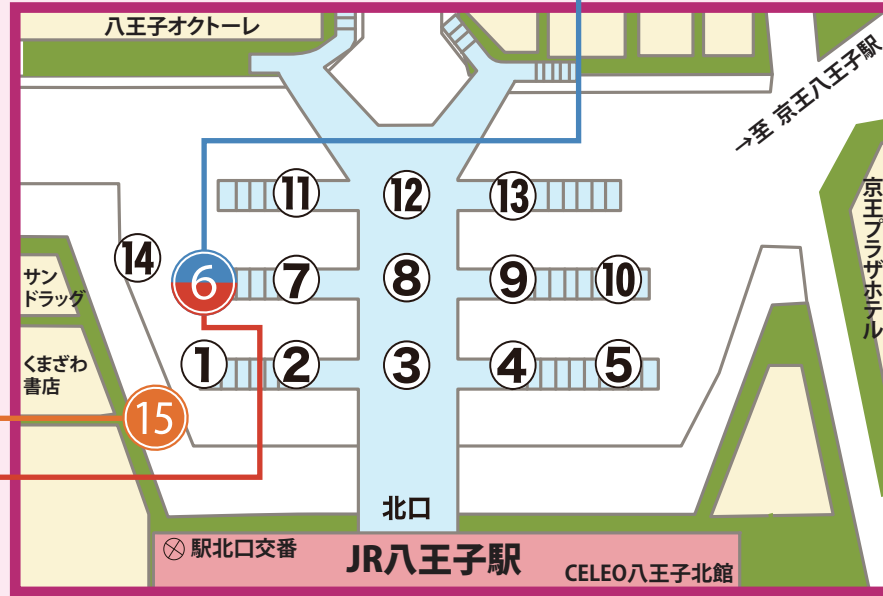

工学院大学八王子キャンパス行バス乗り場と時刻表

[2022.8.4～2022.9.8]

【直通】通常約15分

平日	時	土曜日
直通 工学院大学行		直通 工学院大学行
35 50	7	
02 17 32	8	
02 10 18 26 34 50	9	
15	10	
05	11	
05	12	

15番のりばから発車します

	12	
	13	
	14	
	15	
	16	
	17	

6番のりばから発車します

【各停】通常約22分

平日	平日	時	土曜日祝日
工学院大学行	工学院大学西經由 楯原町行		工学院大学西經由 楯原町行
		6	
		7	02 27 52
		8	09 29 49
		9	09 29 49
		10	09 29 49
		11	09 29 49
		12	09 29 49
		13	09 29 49
		14	09 29 49
		15	09 29 49
		16	09 29 49
		17	09 29 49
		18	09 29 49
		19	10 30 50
		20	10 30 50
		21	10 30 50
		22	15 45
		23	

平日	時	土曜日祝日
高月 純心学園經由 工学院大学行		高月 純心学園經由 工学院大学行
	6	
30 45	7	30
40	8	02 50
10 34	9	25
34	10	34
45	11	45
55	12	55
	13	
00	14	00
10	15	10
	16	40
00 40	17	30
20	18	10 50
00 15	19	
00	20	00
18	21	10
28	22	
	23	

【各停】通常約25分

八王子キャンパスマップ

【降り場】バス停「工学院大学西」

JR八王子駅・京王八王子駅から、各停「工学院大学西」經由「楢原町」行のバスにご乗車された場合、ここで降車することになります。

乗り降り共通 バス停「工学院大学」

【各停】通常約22分 【直通】通常約15分

平日	平日	時	土曜日
JR・京王八王子駅行	直通 JR・京王八王子駅行	6	直通 JR・京王八王子駅行
		7	
01 28		8	
		9	
		10	
		11	
		12	
	35	13	
	40	14	
	50	15	
	05	16	
	05 15 25 45	17	
	15	18	
	20 55	19	
		20	
		21	
		22	