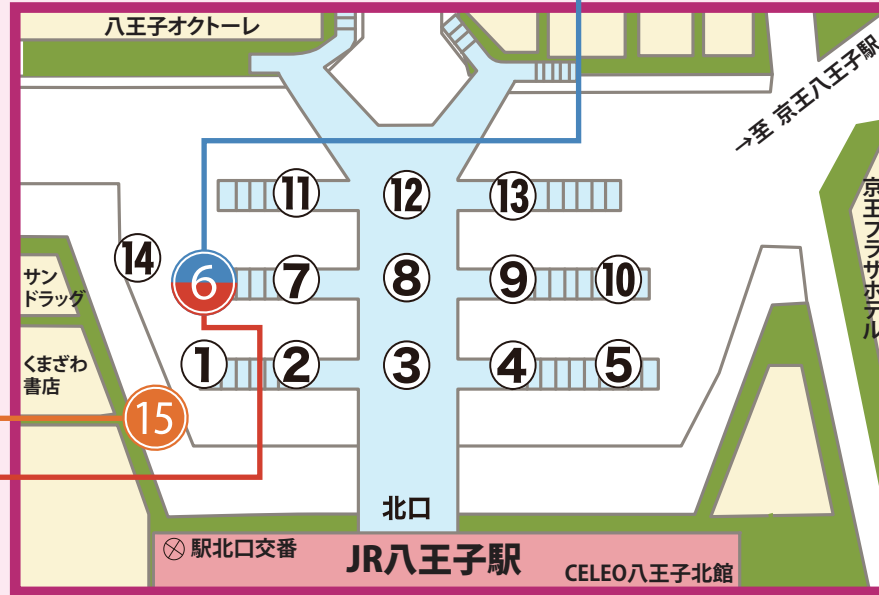

# 工学院大学八王子キャンパス行バス乗り場と時刻表

[2023.1.24～]

## 【直通】通常約15分

平日	時	土曜日
直通 工学院大学行		直通 工学院大学行
35 48	7	
02 17 32 47	8	
02 08 16 24 32 42 52	9	
04 34	10	
04 18 35 52	11	
04 22	12	

15番のりばから発車します

	7	50
	8	35
44	12	
24 44	13	

6番のりばから発車します

## 【各停】通常約22分

平日	平日	時	土曜日祝日
工学院大学行	工学院大学西經由 楯原町行		工学院大学西經由 楯原町行
	54	6	
	17 45	7	02 27 50
	06 27 47	8	09 29 49
	06 26 46	9	09 29 49
	06 26 46	10	09 29 49
	06 26 46	11	09 29 49
44	06 26 46	12	09 29 49
24 44	06 26 46	13	09 29 49
	06 26 46	14	09 29 49
	06 26 46	15	09 29 49
	06 24 46	16	09 29 49
	08 32	17	09 29 49
	00 16 32	18	09 29 49
	00 19 41	19	10 30 50
	01 21 41	20	10 30 50
	01 21 41	21	10 30 50
	01 14 30 56	22	15 45
		23	

## 八王子キャンパスマップ