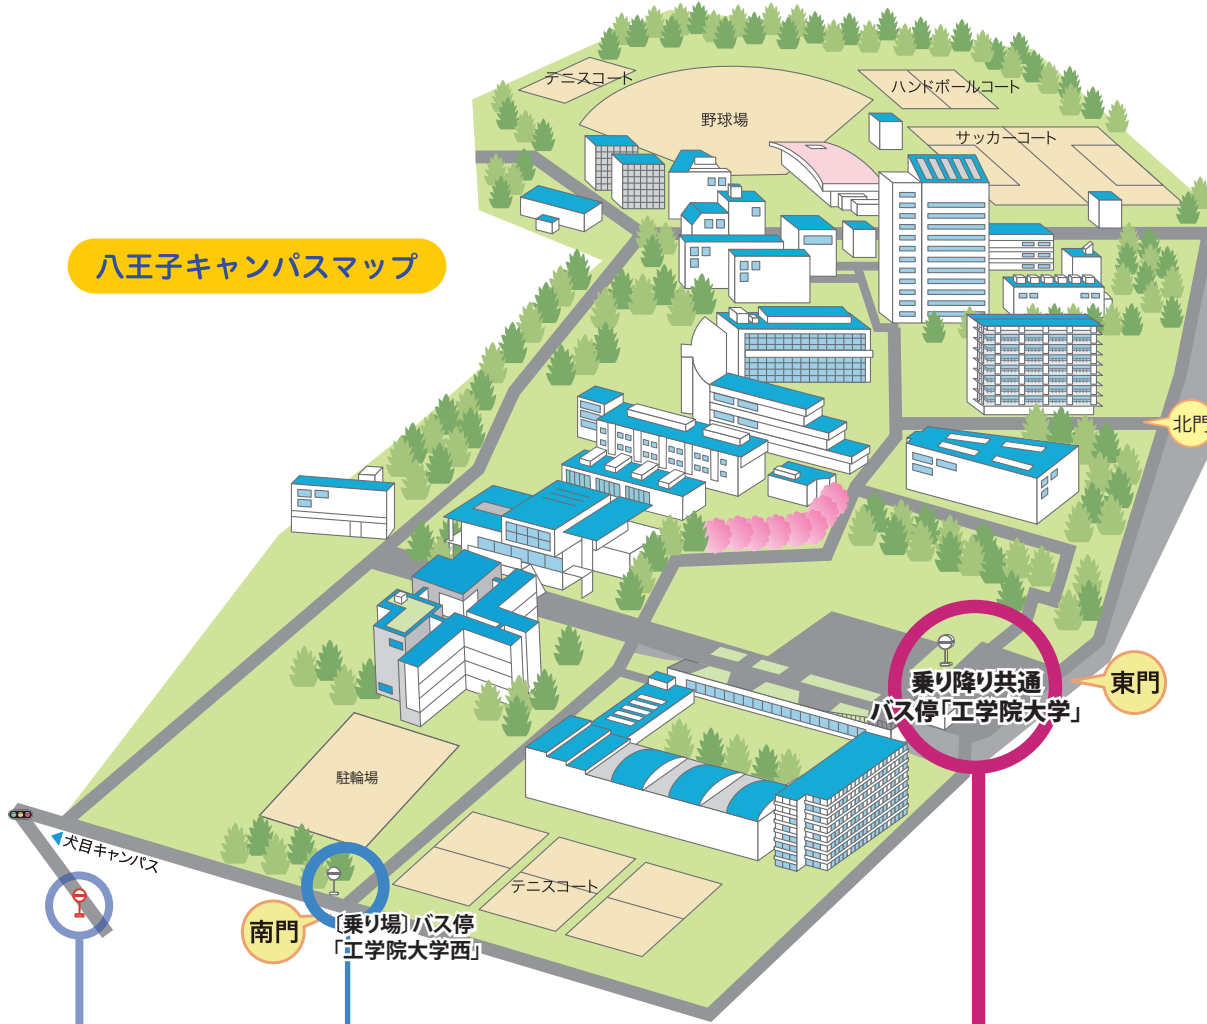

平日	時	土曜日祝日
高月 純心学園經由 工学院大学行		高月 純心学園經由 工学院大学行
	6	
30 45	7	30
40	8	02 50
10 34	9	25
34	10	34
45	11	45
55	12	55
	13	
00	14	00
10	15	10
	16	40
00 40	17	30
20	18	10 50
00 15	19	
00	20	00
18	21	10
28	22	
	23	

通常約25分

平日	平日	時	土曜日祝日
工学院大学西經由 楯原町行			工学院大学西經由 楯原町行
	52	6	
	15 43	7	00 25 48
	04 25 45	8	07 27 47
	04 24 44	9	07 27 47
	04 24 44	10	07 27 47
	04 24 44	11	07 27 47
	04 24 44	12	07 27 47
	04 24 44	13	07 27 47
	04 24 44	14	07 27 47
	04 24 44	15	07 27 47
	04 22 44	16	07 27 47
	06 30 58	17	07 27 47
	14 30 58	18	07 27 47
	17 39 59	19	08 28 48
	19 39 59	20	08 28 48
	19 39 59	21	08 28 48
	12 28 58	22	13 43
		23	

## 八王子キャンパスマップ