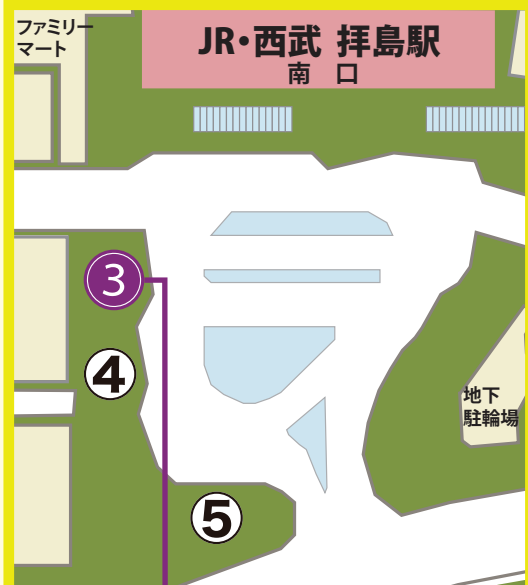

平日	平日	時	土曜日祝日
工学院大学西經由 楯原町行			工学院大学西經由 楯原町行
	52	6	
	15 43	7	00 25 48
	04 25 45	8	07 27 47
	04 24 44	9	07 27 47
	04 24 44	10	07 27 47
	04 24 44	11	07 27 47
	04 24 44	12	07 27 47
	04 24 44	13	07 27 47
	04 24 44	14	07 27 47
	04 24 44	15	07 27 47
	04 22 44	16	07 27 47
	06 30 58	17	07 27 47
	14 30 58	18	07 27 47
	17 39 59	19	08 28 48
	19 39 59	20	08 28 48
	19 39 59	21	08 28 48
	12 28 58	22	13 43
		23	

【各停】通常約25分