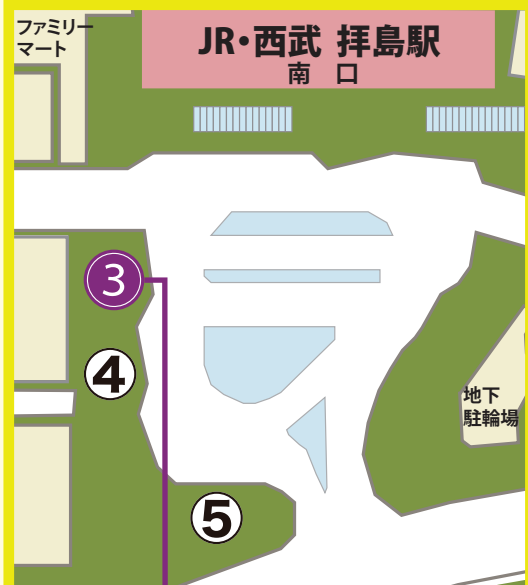

平日	平日	時	土曜日祝日
工学院大学西經由 楯原町行	工学院大学西經由 楯原町行	時	工学院大学西經由 楯原町行
	52	6	
	15 43	7	00 25 48
	04 25 45	8	07 27 47
	04 24 44	9	07 27 47
	04 24 44	10	07 27 47
	04 24 44	11	07 27 47
	04 24 44	12	07 27 47
	04 24 44	13	07 27 47
	04 24 44	14	07 27 47
	04 24 44	15	07 27 47
	04 22 44	16	07 27 47
	06 30 58	17	07 27 47
	14 30 58	18	07 27 47
	17 39 59	19	08 28 48
	19 39 59	20	08 28 48
	19 39 59	21	08 28 48
	12 28 58	22	13 43
		23	

【各停】通常約25分