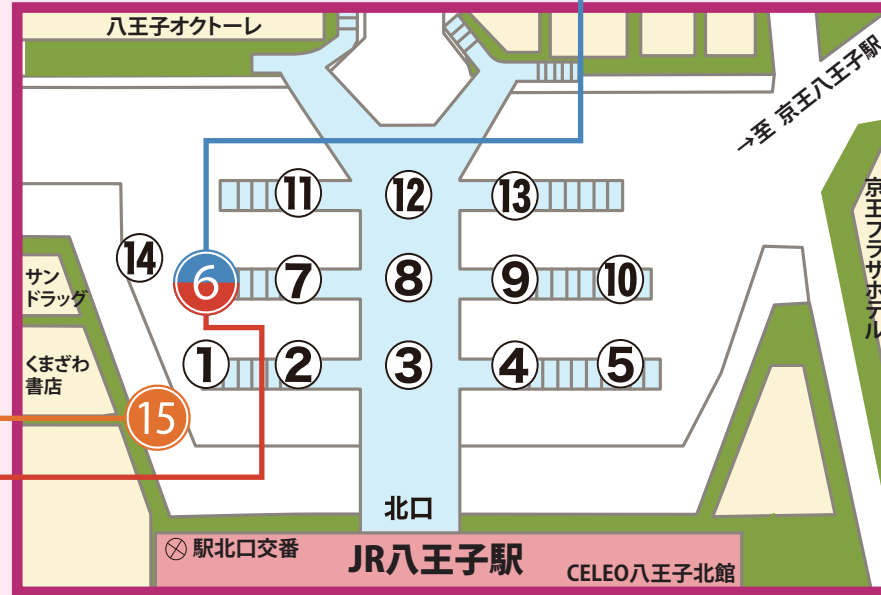

工学院大学八王子キャンパス行バス乗り場と時刻表

[2023.3.25～]

【直通】通常約15分

平日	時	土曜日
直通 工学院大学行	時	直通 工学院大学行
35 48	7 45	
02 17 32 47	8	05 20 35 50
02 08 14 20 26 32 38 44 50 56	9	05 15 25 35 45 55
02 08 34	10	20 50
05 20 35 50	11	20
05 25	12	25

15番のりばから発車します

44	12
24 44	13
	14
	15
	16
	17

6番のりばから発車します

【各停】通常約22分

平日	平日	時	土曜日祝日
工学院大学行	工学院大学西經由 楯原町行	時	工学院大学西經由 楯原町行
	54	6	
	17 45	7	02 27 50
	06 27 47	8	09 29 49
	06 26 46	9	09 29 49
	06 26 46	10	09 29 49
	06 26 46	11	09 29 49
44	06 26 46	12	09 29 49
24 44	06 26 46	13	09 29 49
	06 26 46	14	09 29 49
	06 26 46	15	09 29 49
	06 24 46	16	09 29 49
	08 32	17	09 29 49
	00 16 32	18	09 29 49
	00 19 41	19	10 30 50
	01 21 41	20	10 30 50
	01 21 41	21	10 30 50
	01 14 30 56	22	15 45
		23	

平日	時	土曜日祝日
高月 純心学園經由 工学院大学行	時	高月 純心学園經由 工学院大学行
	6	
30 50	7 30 50	
00 40	8 50	
10 34	9 25	
34	10 34	
45	11 45	
55	12 55	
	13	
00	14 00	
10	15 10	
	16	
00 50	17 30	
25	18 10 50	
05 20	19	
00	20 00	
18	21 10	
28	22	
	23	

【各停】通常約25分

八王子キャンパスマップ

【降り場】バス停「工学院大学西」

JR八王子駅・京王八王子駅から、各停「工学院大学西」經由「楢原町」行のバスに同乗された場合、ここで降車することになります。

【各停】通常約22分 【直通】通常約15分

平日	平日	時	土曜日
JR・京王八王子駅行	直通 JR・京王八王子駅行	6	直通 JR・京王八王子駅行
		7	
01 30		8	
		9	
		10	
	50	11	50
	20 50	12	50
	15 35 55	13	40
	20 50	14	40
	45	15	40
	00 15 45	16	15 40
	00 15 25 35 45 55	17	15 40
	10 40	18	15
	00 20 40	19	30
	00 20 40	20	
05		21	
		22	