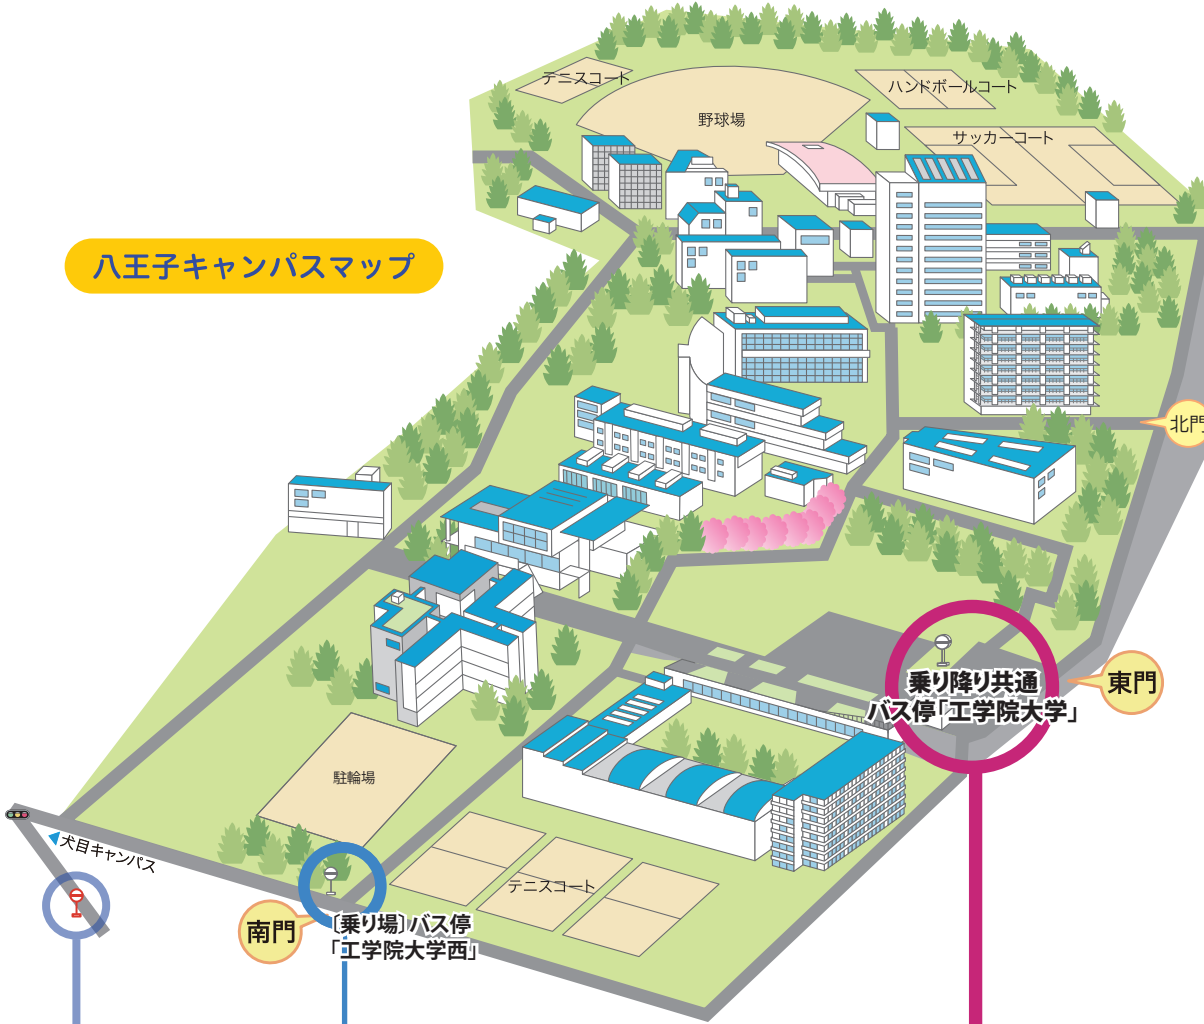

平日	時	土曜日祝日
高月 純心学園經由 工学院大学行	時	高月 純心学園經由 工学院大学行
	6	
30 50	7 30 50	
00 40	8 50	
10 34	9 25	
34	10 34	
45	11 45	
55	12 55	
	13	
00	14 00	
10	15 10	
	16	
00 50	17 30	
25	18 10 50	
05 20	19	
00	20 00	
18	21 10	
28	22	
	23	

通常約25分

平日	平日	時	土曜日祝日
工学院大学西經由 楯原町行	工学院大学西經由 楯原町行	時	工学院大学西經由 楯原町行
	52	6	
	15 43	7	00 25 48
	04 25 45	8	07 27 47
	04 24 44	9	07 27 47
	04 24 44	10	07 27 47
	04 24 44	11	07 27 47
	04 24 44	12	07 27 47
	04 24 44	13	07 27 47
	04 24 44	14	07 27 47
	04 24 44	15	07 27 47
	04 22 44	16	07 27 47
	06 30 58	17	07 27 47
	14 30 58	18	07 27 47
	17 39 59	19	08 28 48
	19 39 59	20	08 28 48
	19 39 59	21	08 28 48
	12 28 58	22	13 43
		23	

【各停】通常約25分

八王子キャンパスマップ

【降り場】バス停「工学院大学西」

JR八王子駅・京王八王子駅から、各停「工学院大学西」經由「楢原町」行のバスに同乗された場合、ここで降車することになります。

【各停】通常約22分 【直通】通常約15分

平日	平日	時	土曜日
JR・京王八王子駅行	直通 JR・京王八王子駅行	6	直通 JR・京王八王子駅行
		7	
01 30		8	
		9	
		10	
	50	11	50
	20 50	12	50
	15 35 55	13	40
	20 50	14	40
	45	15	40
	00 15 45	16	15 40
	00 15 25 35 45 55	17	15 40
	10 40	18	15
	00 20 40	19	30
	00 20 40	20	
05		21	
		22	