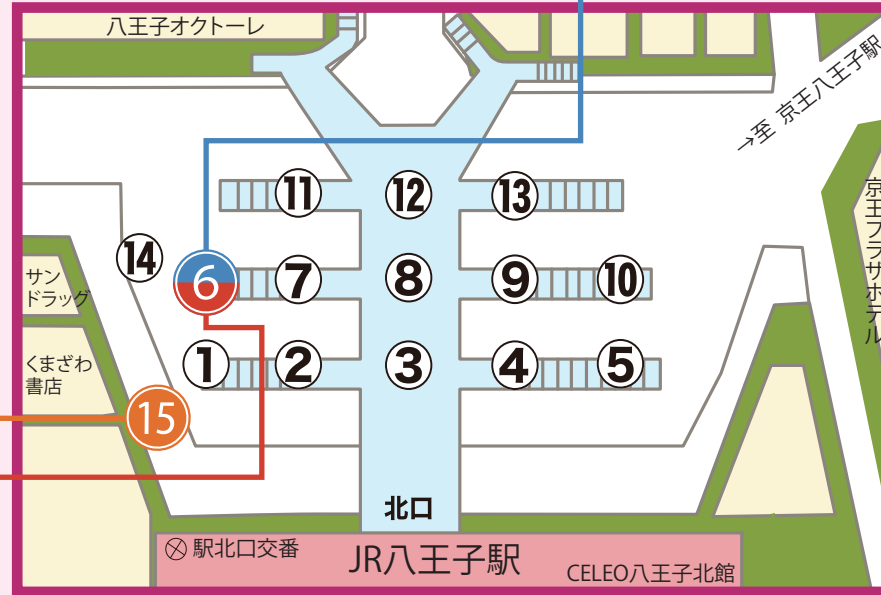

【直通】通常約15分

平日	時	土曜日
直通 工学院大学行		直通 工学院大学行
35 48	7	45
02 17 32 47	8	05 25 35
02 08 14 20 26 32 38 44 50 56	9	00 15 25 35 45
02 08 34	10	20 50
05 20 35 50	11	20
05 25	12	20

15番のりばから発車します

44	12
24 44	13
	14
	15
	16
	17

6番のりばから発車します

【各停】通常約22分

平日	平日	時	土曜日 祝日
直通 工学院大学行	工学院大学西經由 楡原町行		工学院大学西經由 楡原町行
	54	6	
	17 45	7	02 27 50
	06 27 47	8	09 29 49
	06 26 46	9	09 29 49
	06 26 46	10	09 29 49
	06 26 46	11	09 29 49
44	06 26 46	12	09 29 49
24 44	06 26 46	13	09 29 49
	06 26 46	14	09 29 49
	06 26 46	15	09 29 49
	06 24 46	16	09 29 49
	08 32	17	09 29 49
	00 16 32	18	09 29 49
	00 19 41	19	10 30 50
	01 21 41	20	10 30 50
	01 21 41	21	10 30 50
	01 14 30 56	22	15 45
		23	

平日	時	土曜日 祝日
高月 純心学園經由 工学院大学行		高月 純心学園經由 工学院大学行
	6	
30 50	7	30 50
00 40	8	50
10 34	9	25
34	10	34
45	11	45
55	12	55
	13	
00	14	00
10	15	10
	16	
00 50	17	30
25	18	10 50
05 20	19	
00	20	00
18	21	10
28	22	
	23	

【各停】通常約25分

八王子キャンパスマップ

【降り場】バス停「工学院大学西」
 JR八王子駅・京王八王子駅から、各停「工学院大学西」經由「檜原町」行のバスに同乗された場合、ここで降車することになります。

乗り降り共通
 バス停「工学院大学」

【各停】通常約22分		【直通】通常約15分	
平日	平日	時	土曜日
JR・京王八王子駅行	直通 JR・京王八王子駅行	6	直通 JR・京王八王子駅行
		7	
01 30		8	
		9	
		10	
	50	11	50
	20 50	12	45
	15 35 55	13	33
	20 50	14	20
	45	15	50
	00 15 45	16	15 45
	00 15 25 35 45 55	17	15 40
	10 40	18	15
	00 20 40	19	30
	00 20 40	20	
05		21	
		22	