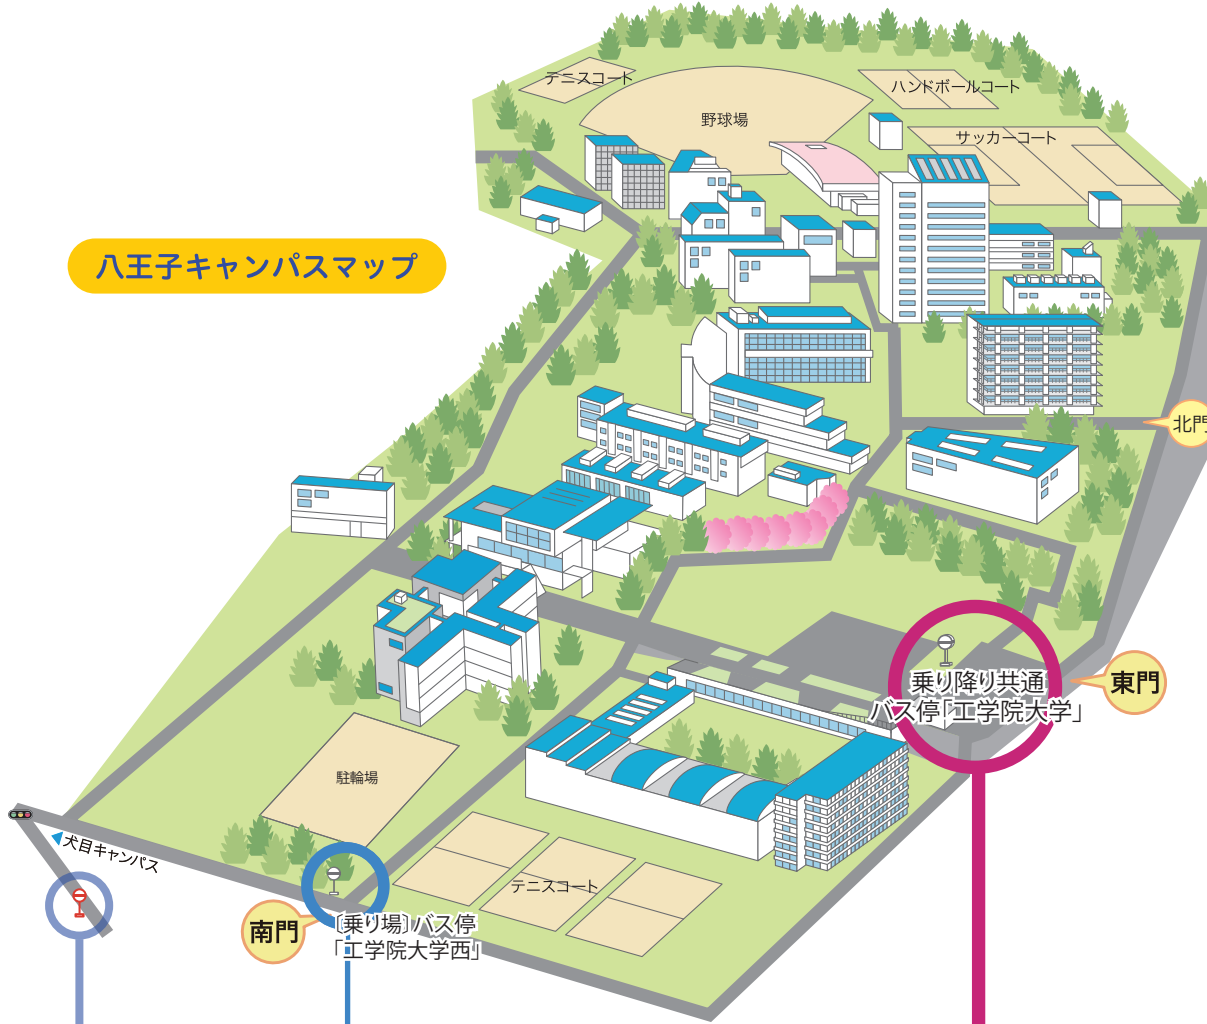

平日	時	土曜日 祝日
高月 純心学園經由 工学院大学行		高月 純心学園經由 工学院大学行
	6	
30 50	7	30 50
00 40	8	50
10 34	9	25
34	10	34
45	11	45
55	12	55
	13	
00	14	00
10	15	10
	16	
00 50	17	30
25	18	10 50
05 20	19	
00	20	00
18	21	10
28	22	
	23	

通常約25分

平日	平日	時	土曜日 祝日
工学院大学西經由 楡原町行			工学院大学西經由 楡原町行
	52	6	
	15 43	7	00 25 48
	04 25 45	8	07 27 47
	04 24 44	9	07 27 47
	04 24 44	10	07 27 47
	04 24 44	11	07 27 47
	04 24 44	12	07 27 47
	04 24 44	13	07 27 47
	04 24 44	14	07 27 47
	04 24 44	15	07 27 47
	04 22 44	16	07 27 47
	06 30 58	17	07 27 47
	14 30 58	18	07 27 47
	17 39 59	19	08 28 48
	19 39 59	20	08 28 48
	19 39 59	21	08 28 48
	12 28 54	22	13 43
		23	

【各停】通常約25分

八王子キャンパスマップ

【降り場】バス停「工学院大学西」
 JR八王子駅・京王八王子駅から、各停「工学院大学西」經由「檜原町」行のバスに同乗された場合、ここで降車することになります。

乗り降り共通
 バス停「工学院大学」

【各停】通常約22分		【直通】通常約15分	
平日	平日	時	土曜日
JR・京王八王子駅行	直通 JR・京王八王子駅行	6	直通 JR・京王八王子駅行
		7	
01 30		8	
		9	
		10	
	50	11	50
	20 50	12	45
	15 35 55	13	33
	20 50	14	20
	45	15	50
	00 15 45	16	15 45
	00 15 25 35 45 55	17	15 40
	10 40	18	15
	00 20 40	19	30
	00 20 40	20	
05		21	
		22	