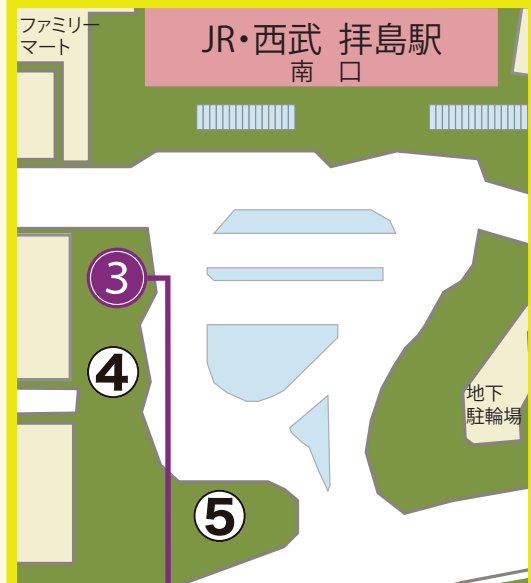

6番のりばから発車します

【各停】通常約22分

平日	平日	時	土曜日 祝日
直通 工学院大学行	工学院大学西經由 楡原町行		工学院大学西經由 楡原町行
	54	6	
	17 45	7	02 27 50
	06 27 47	8	09 29 49
	06 26 46	9	09 29 49
	06 26 46	10	09 29 49
	06 26 46	11	09 29 49
44	06 26 46	12	09 29 49
24 44	06 26 46	13	09 29 49
	06 26 46	14	09 29 49
	06 26 46	15	09 29 49
	06 24 46	16	09 29 49
	08 32	17	09 29 49
	00 16 32	18	09 29 49
	00 19 41	19	10 30 50
	01 21 41	20	10 30 50
	01 21 41	21	10 30 50
	01 14 30 56	22	15 45
		23	

平日	時	土曜日 祝日
高月 純心学園經由 工学院大学行		高月 純心学園經由 工学院大学行
	6	
30 50	7	30 50
00 40	8	50
10 34	9	25
34	10	34
45	11	45
55	12	55
	13	
00	14	00
10	15	10
	16	
00 50	17	30
25	18	10 50
05 20	19	
00	20	00
18	21	10
28	22	
	23	

通常約25分

平日	平日	時	土曜日 祝日
工学院大学西經由 楡原町行			工学院大学西經由 楡原町行
	52	6	
	15 43	7	00 25 48
	04 25 45	8	07 27 47
	04 24 44	9	07 27 47
	04 24 44	10	07 27 47
	04 24 44	11	07 27 47
	04 24 44	12	07 27 47
	04 24 44	13	07 27 47
	04 24 44	14	07 27 47
	04 24 44	15	07 27 47
	04 22 44	16	07 27 47
	06 30 58	17	07 27 47
	14 30 58	18	07 27 47
	17 39 59	19	08 28 48
	19 39 59	20	08 28 48
	19 39 59	21	08 28 48
	12 28 54	22	13 43
		23	

【各停】通常約25分

八王子キャンパスマップ

【降り場】バス停「工学院大学西」
 JR八王子駅・京王八王子駅から、各停「工学院大学西」經由「檜原町」行のバスに同乗された場合、ここで降車することになります。

乗り降り共通
 バス停「工学院大学」

【各停】通常約22分		【直通】通常約15分	
平日	平日	時	土曜日
JR・京王八王子駅行	直通 JR・京王八王子駅行	6	直通 JR・京王八王子駅行
		7	
01 30		8	
		9	
		10	
	50	11	50
	20 50	12	45
	15 35 55	13	33
	20 50	14	20
	45	15	50
	00 15 45	16	15 45
	00 15 25 35 45 55	17	15 40
	10 40	18	15
	00 20 40	19	30
	00 20 40	20	
05		21	
		22	