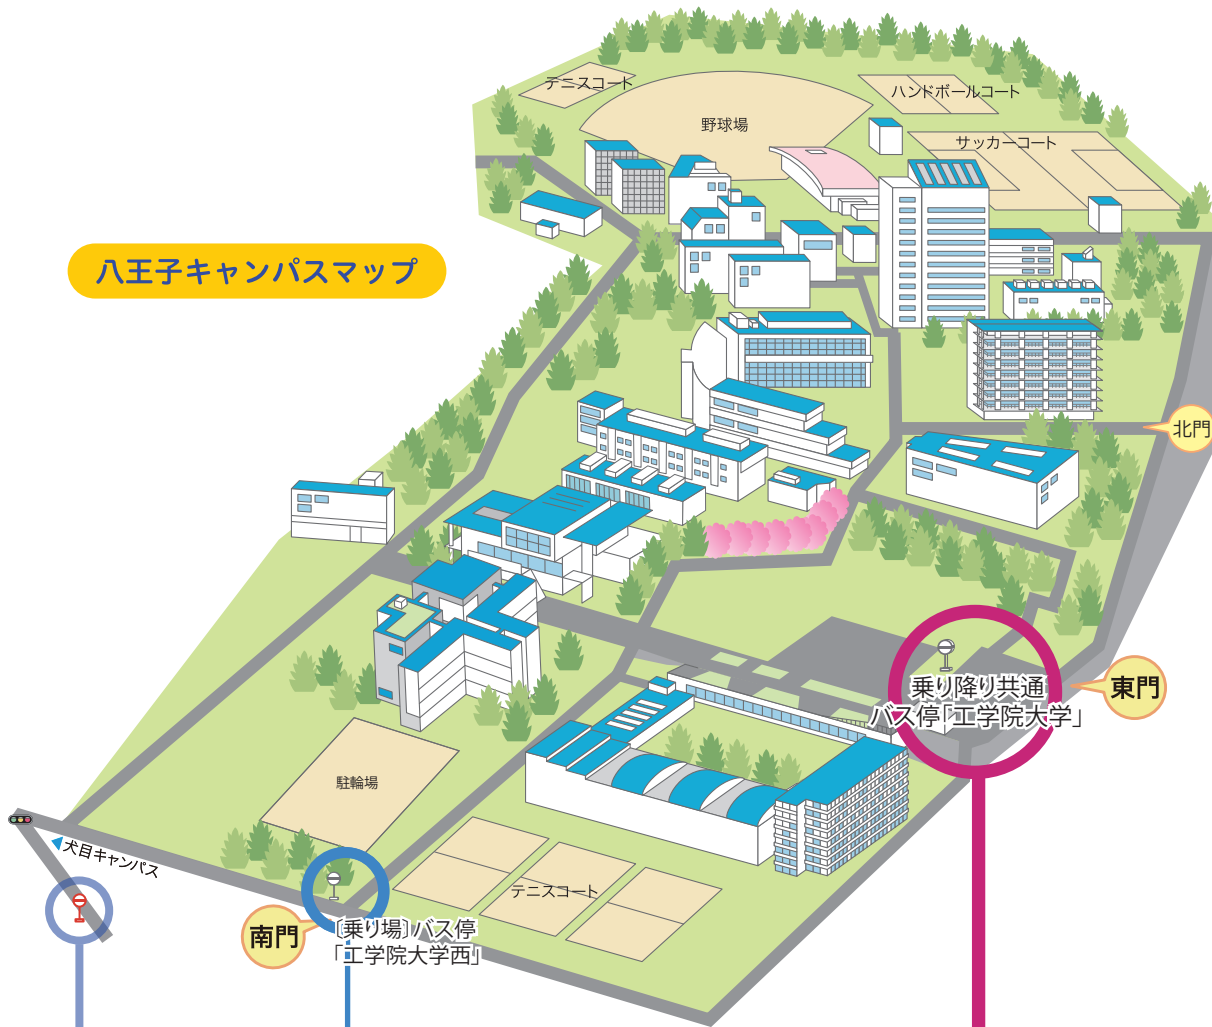

工学院大学八王子キャンパス行バス乗り場と時刻表

[2024.10.1~]

【直通】通常約15分

平日	時	土曜日
直通 工学院大学行		直通 工学院大学行
35 48	7	45
02 17 32 47	8	05 25 35
02 08 14 20 26 32 38 44 50 56	9	00 15 25 35 45
02 08 34	10	20 50
05 20 35 50	11	20
05 25	12	20

平日	時	土曜日 祝日
高月 純心学園經由 工学院大学行		高月 純心学園經由 工学院大学行
	6	
30 50	7	30 50
00 40	8	50
10 34	9	25
34	10	34
45	11	45
55	12	55
	13	
00	14	00
10	15	10
	16	
00 50	17	30
25	18	10 50
05 20	19	
00	20	00
18	21	10
28	22	
	23	

通常約25分

平日	平日	時	土曜日 祝日
工学院大学西經由 楡原町行			工学院大学西經由 楡原町行
	52	6	
	15 43	7	00 25 48
	04 25 45	8	07 27 47
	04 24 44	9	07 27 47
	04 24 44	10	07 27 47
	04 24 44	11	07 27 47
	04 24 44	12	07 27 47
	04 24 44	13	07 27 47
	04 24 44	14	07 27 47
	04 24 44	15	07 27 47
	04 22 44	16	07 27 47
	06 30 58	17	07 27 47
	14 30 58	18	07 27 47
	17 39 59	19	08 28 48
	19 39 59	20	08 28 48
	11 32 59	21	10 31 45
	11 35 55	22	13 43
		23	

【各停】通常約25分

八王子キャンパスマップ

【降り場】バス停「工学院大学西」
 JR八王子駅・京王八王子駅から、各停「工学院大学西」經由「檜原町」行のバスに同乗された場合、ここで降車することになります。

【各停】通常約22分 【直通】通常約15分

平日	平日	時	土曜日
JR・京王八王子駅行	直通 JR・京王八王子駅行	6	直通 JR・京王八王子駅行
		7	
01 30		8	
		9	
		10	
	50	11	50
	20 50	12	45
	15 35 55	13	33
	20 50	14	20
	45	15	50
	00 15 45	16	15 45
	00 15 25 35 45 55	17	15 40
	10 40	18	15
	00 20 40	19	30
	00 20 40	20	
05		21	
		22	