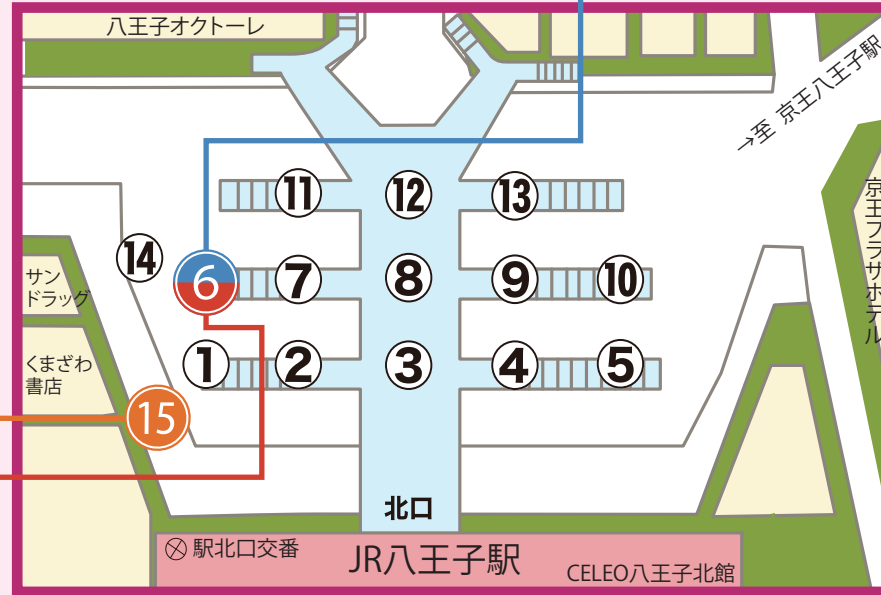

工学院大学八王子キャンパス行バス乗り場と時刻表

[2024.10.1~]

【直通】通常約15分

平日	時	土曜日
直通 工学院大学行		直通 工学院大学行
35 48	7	45
02 17 32 47	8	05 25 35
02 08 14 20 26 32 38 44 50 56	9	00 15 25 35 45
02 08 34	10	20 50
05 20 35 50	11	20
05 25	12	20

15番のりばから発車します

44	12
24 44	13
	14
	15
	16
	17

6番のりばから発車します

【各停】通常約22分

平日	平日	時	土曜日 祝日
直通 工学院大学行	工学院大学西經由 楡原町行		工学院大学西經由 楡原町行
	54	6	
	17 45	7	02 27 50
	06 27 47	8	09 29 49
	06 26 46	9	09 29 49
	06 26 46	10	09 29 49
	06 26 46	11	09 29 49
44	06 26 46	12	09 29 49
24 44	06 26 46	13	09 29 49
	06 26 46	14	09 29 49
	06 26 46	15	09 29 49
	06 24 46	16	09 29 49
	08 32	17	09 29 49
	00 16 32	18	09 29 49
	00 19 41	19	10 30 50
	01 21 41	20	10 30 50
	01 13 34	21	12 33 47
	01 13 37 57	22	15 45
		23	

平日	時	土曜日 祝日
高月 純心学園經由 工学院大学行		高月 純心学園經由 工学院大学行
	6	
30 50	7	30 50
00 40	8	50
10 34	9	25
34	10	34
45	11	45
55	12	55
	13	
00	14	00
10	15	10
	16	
00 50	17	30
25	18	10 50
05 20	19	
00	20	00
18	21	10
28	22	
	23	

【各停】通常約25分

八王子キャンパスマップ

【降り場】バス停「工学院大学西」
 JR八王子駅・京王八王子駅から、各停「工学院大学西」經由「檜原町」行のバスに同乗された場合、ここで降車することになります。

【各停】通常約22分 【直通】通常約15分

平日	平日	時	土曜日
JR・京王八王子駅行	直通 JR・京王八王子駅行	6	直通 JR・京王八王子駅行
		7	
01 30		8	
		9	
		10	
	50	11	50
	20 50	12	45
	15 35 55	13	33
	20 50	14	20
	45	15	50
	00 15 45	16	15 45
	00 15 25 35 45 55	17	15 40
	10 40	18	15
	00 20 40	19	30
	00 20 40	20	
05		21	
		22	