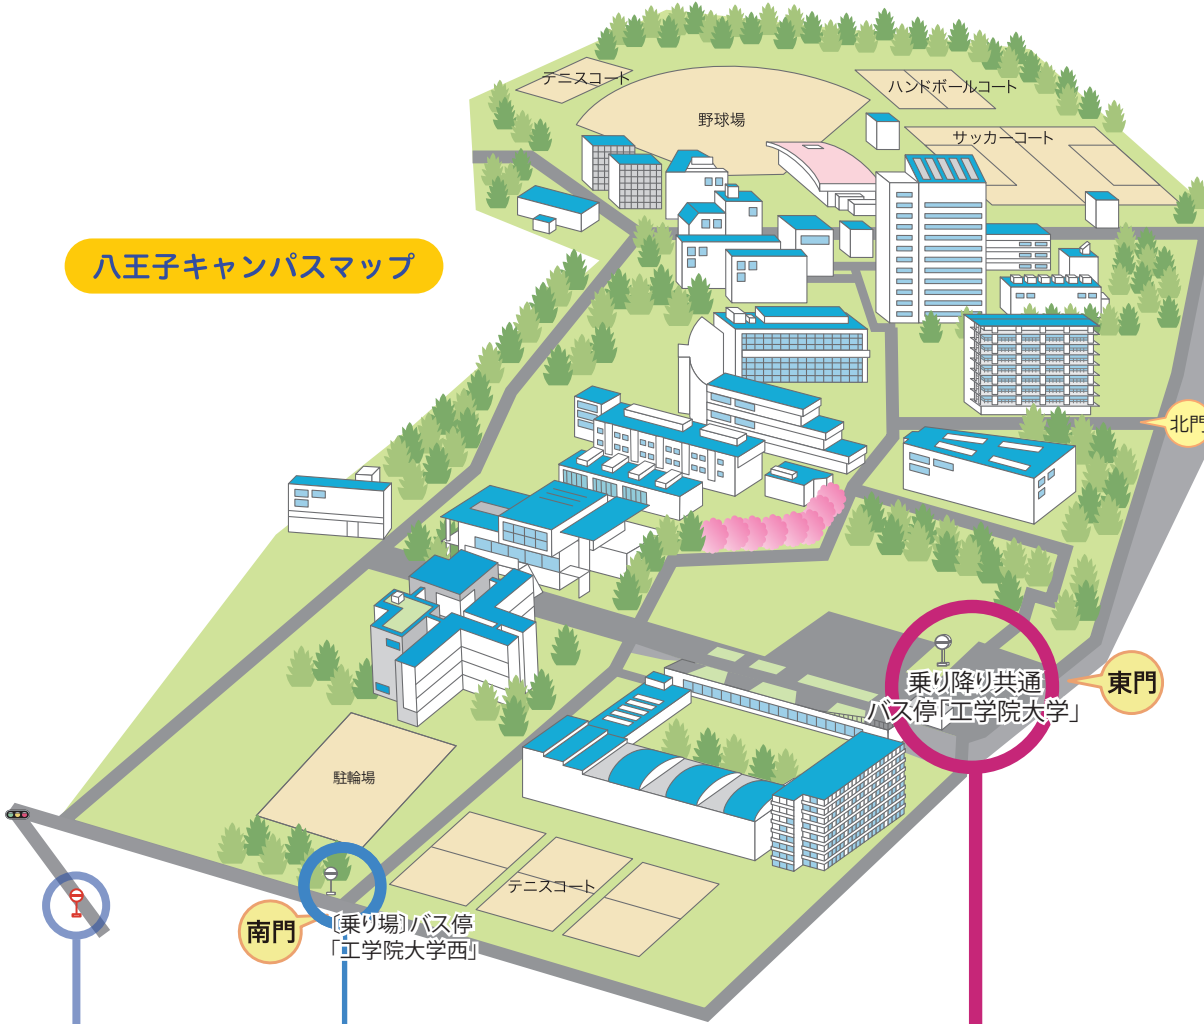

八王子キャンパスマップ

〔降り場〕バス停「工学院大学西」
JR八王子駅・京王八王子駅から、各停「工学院大学西」經由「檜原町」行のバスに同乗された場合、ここで降車することになります。

【各停】通常約22分 【直通】通常約15分

平日	平日	時	土曜日
JR・京王八王子駅行	直通 JR・京王八王子駅行	6	直通 JR・京王八王子駅行
		7	
30		8	
		9	
		10	
	50	11	50
	20 50	12	45
	25 40 55	13	33
	15 45	14	20
	15 45 55	15	50
	05 15 45	16	15 45
	05 15 25 35 45 55	17	15 40
	15 40	18	15
	00 20 40	19	30
	00 20 40	20	
	00	21	
		22	

通常約25分

平日	時	土曜日 祝日
純心学園 高月経由 拝島駅行	6	純心学園 高月経由 拝島駅行
	7	
30 55	8	12 45
	9	
00	10	00
10	11	10
20	12	20
40	13	35
50	14	35
	15	55
00 25	16	55
45	17	30
30	18	10
15	19	25
35	20	35
53	21	
	22	
	23