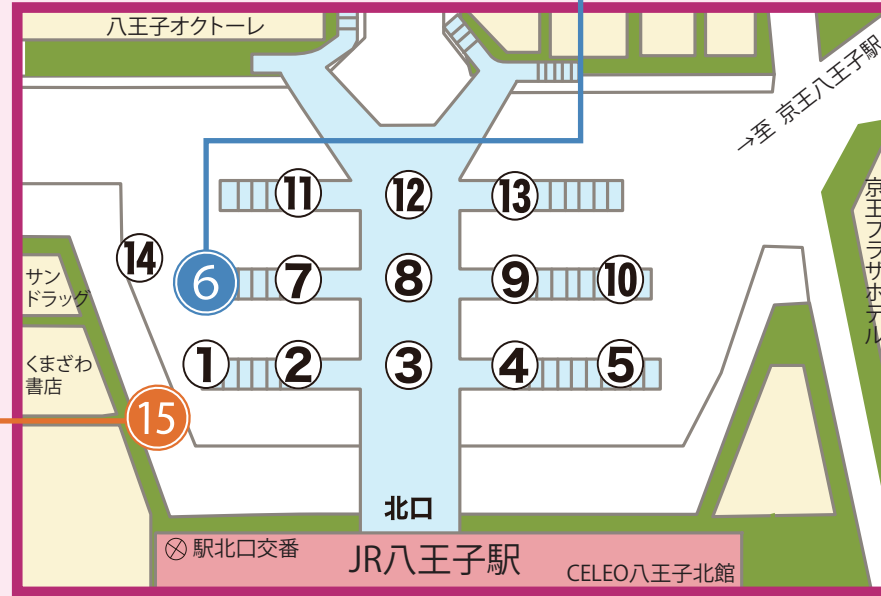

# 工学院大学八王子キャンパス行バス乗り場と時刻表

[2026.4.1~]

## 【直通】通常約15分

平日		時	土曜日	
直通 工学院大学行			直通 工学院大学行	
48		7	45	
02 17 32 47 56		8	05 25 35	
00 04 08 12 16 20 24 28 32 36 40 44 48 52 56		9	00 15 25 35 45	
04 34		10	20 50	
05 20 35 50		11	20	
00 10 20 35 50		12	20	
05 20 35 50		13		
		14		

## 【各停】通常約22分

平日		時	土曜日 祝日	
工学院大学西經由 楡原町行			工学院大学西經由 楡原町行	
		6		
07 22 39		7	02 27 50	
09 39 59		8	16 30 46	
12 20 30 46		9	16 30 46	
14 30 46		10	16 30 46	
16 46		11	16 30 46	
16 30 46		12	16 30 46	
16 30 46		13	16 30 46	
16 46		14	16 45	
14 26 49		15	00 14 29	
14 26 49		16	00 14 26 49	
08 32		17	10 30 50	
00 16 32		18	10 30 50	
00 17 41 52		19	10 30 50	
21 40 59		20	10 30 50	
21 34 57		21	12 33 47	
20 50		22	15 49	
		23		

通常約25分

平日		時	土曜日 祝日	
工学院大学西經由 楡原町行			工学院大学西經由 楡原町行	
		6		
05 20 37		7	00 25 48	
07 37 57		8	14 28 44	
10 18 28 44		9	14 28 44	
12 28 44		10	14 28 44	
14 44		11	14 28 44	
14 28 44		12	14 28 44	
14 28 44		13	14 28 44	
14 44		14	14 43 58	
12 24 47		15	12 27 58	
12 24 47		16	12 24 47	
06 30 58		17	08 28 48	
14 30 58		18	08 28 48	
15 39 50		19	08 28 48	
19 38 57		20	08 28 48	
19 32 55		21	10 31 45	
18 48		22	13 47	
		23		