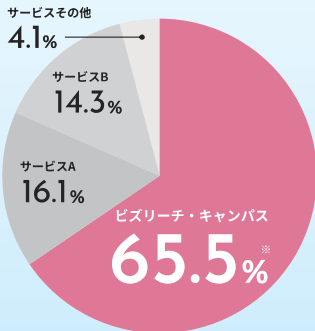

【新宿キャンパス】中層棟6階 / 【八王子キャンパス】18号館『スチューデントセンター』4階

ビズリーチ・キャンパス運営事務局：support@br-campus.jp

先輩達に聞きました！

「ビズリーチ・キャンパスが選ばれる理由」

人気大手企業向け就活に
おすすめのサービスは？

どのサービスの就活対策イベントを
後輩におすすめしたい？

利用者の90.9%が
大手企業からのスカウトを受信！

※ 2026年1月「ビズリーチ・キャンパス 就職活動に関するアンケート」より

めんどくさい選考管理状況をサクサク一括管理

就活の選考管理はワードやスプレッドシートで、
自己流管理がとっても面倒...

「ビズリーチ・キャンパスの選考管理機能」

企業のリストアップ

採用HPの収集

予定管理

リマインド

すべて、ビズリーチ・キャンパスで一括管理！