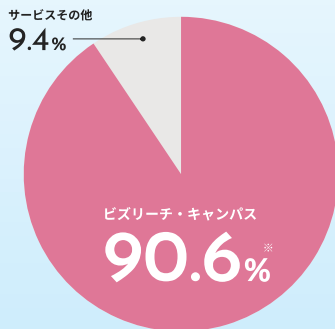

【新宿キャンパス】中層棟6階 / 【八王子キャンパス】18号館『スチューデントセンター』4階

ビズリーチ・キャンパス運営事務局：support@br-campus.jp

先輩達に聞きました！

「ビズリーチ・キャンパスが選ばれる理由」

人気大手企業向け就活に
おすすめのサービスは？

どのサービスの就活対策イベントを
後輩におすすめしたい？

利用者の90.9%が
大手企業からのスカウトを受信！

※ 2026年1月「ビズリーチ・キャンパス 就職活動に関するアンケート」より