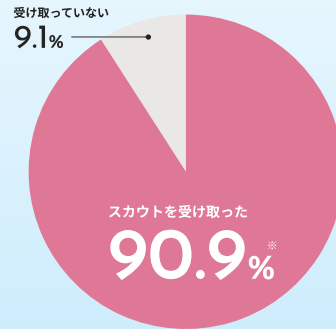

【新宿キャンパス】中層棟6階 / 【八王子キャンパス】18号館『スチューデントセンター』4階

ビズリーチ・キャンパス運営事務局：support@br-campus.jp

先輩達に聞きました！

「ビズリーチ・キャンパスが選ばれる理由」

人気大手企業向け就活に
おすすめのサービスは？

どのサービスの就活対策イベントを
後輩におすすめしたい？

利用者の90.9%が
大手企業からのスカウトを受信！

※ 2026年1月「ビズリーチ・キャンパス 就職活動に関するアンケート」より

めんどくさい選考管理状況をサクサク一括管理

就活の選考管理はワードやスプレッドシートで、
自己流管理がとっても面倒...

「ビズリーチ・キャンパスの選考管理機能」

企業のリストアップ

採用HPの収集

予定管理

リマインド

すべて、ビズリーチ・キャンパスで一括管理！