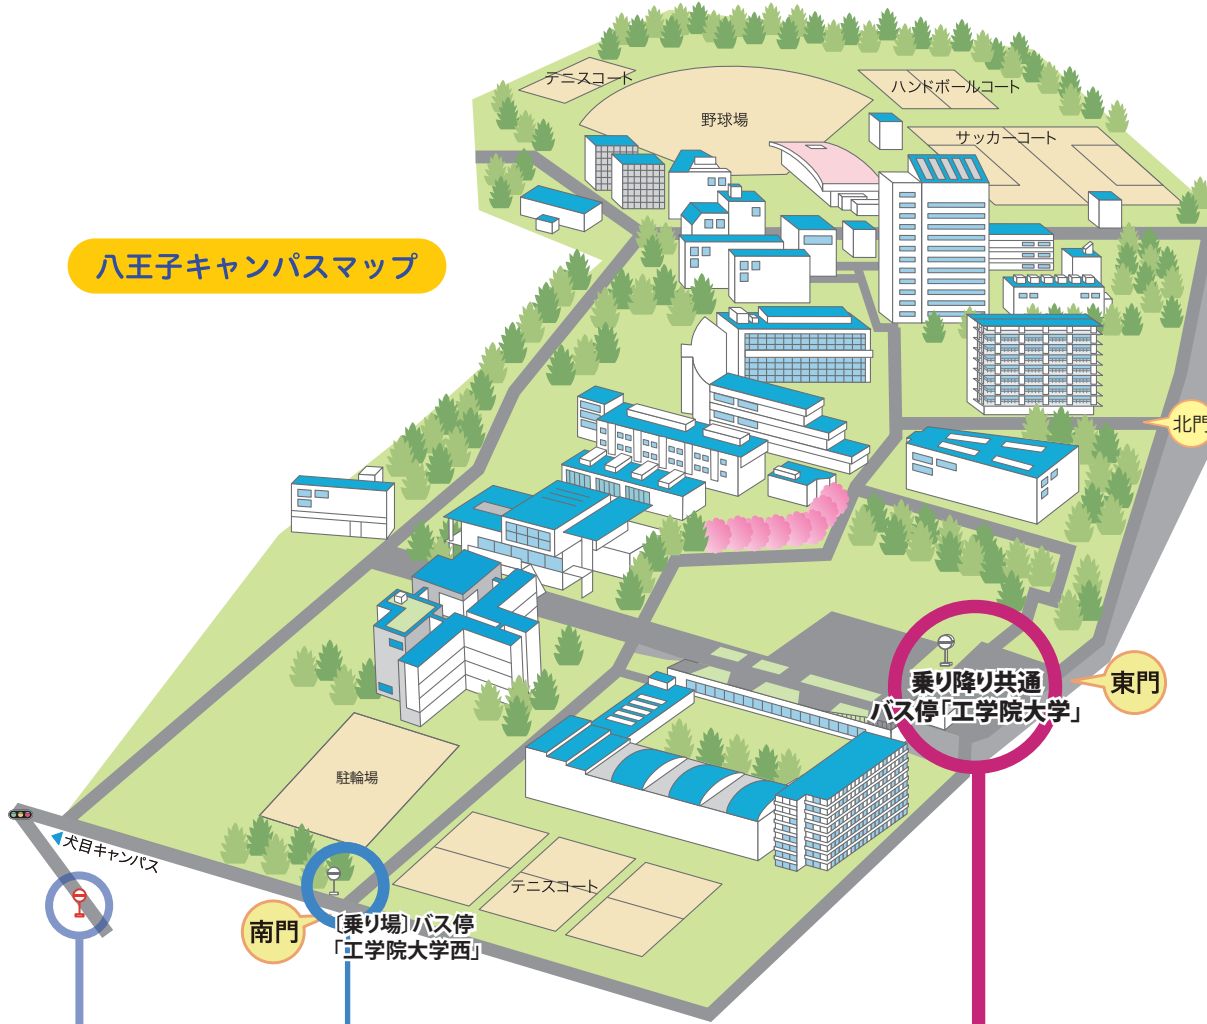

通常約25分

| 平日 | 平日 | 時 | 土曜日 | 土曜日 | 日曜日 |
|--------|------------------|----|--------|------------------|------------------|
| 工学院大学行 | 工学院大学西經由 楯原町行 | | 工学院大学行 | 工学院大学西經由 楯原町行 | 工学院大学西經由 楯原町行 |
| | 59 | 6 | | | |
| | 18 34 55 | 7 | | 00 23 42 | 00 23 42 |
| | 12 26 41 57 | 8 | | 00 22 45 | 00 22 45 |
| | 20 37 53 | 9 | | 10 30 50 | 10 30 50 |
| | 05 15 30 45 | 10 | | 10 30 50 | 10 30 50 |
| | 00 15 30 45 | 11 | | 10 30 50 | 10 30 50 |
| | 00 15 30 45 | 12 | | 10 30 50 | 10 30 50 |
| | 00 15 30 45 | 13 | 03 | 10 30 50 | 10 30 50 |
| | 00 15 30 45 | 14 | | 10 30 50 | 10 30 50 |
| | 00 15 30 45 | 15 | 00 | 10 30 50 | 10 30 50 |
| | 00 15 30 45 58 | 16 | 50 | 15 38 57 | 15 38 57 |
| | 14 30 46 58 | 17 | 19 | 15 38 57 | 15 38 57 |
| | 14 30 46 58 | 18 | | 15 38 54 | 15 38 54 |
| | 14 30 46 58 | 19 | | 15 38 55 | 15 38 55 |
| | 13 28 43 58 | 20 | | 15 38 55 | 15 38 55 |
| | 13 28 43 | 21 | | 15 38 55 | 15 38 55 |
| | 08 28 48 | 22 | | 16 38 56 | 16 38 56 |
| | 05 32 57 | 23 | | | |

【各停】通常約25分

八王子キャンパスマップ

【降り場】バス停「工学院大学西」

JR八王子駅・京王八王子駅から、各停「工学院大学西」經由「榎原町」行のバスに同乗された場合、ここで降車することになります。

【各停】通常約22分 【直通】通常約15分

| 平日 | 平日 | 土曜日 | 土曜日 |
|------------|-------------------------------|------------|----------------|
| JR・京王八王子駅行 | 直通 JR・京王八王子駅行 | JR・京王八王子駅行 | 直通 JR・京王八王子駅行 |
| | | 時 | |
| | | 6 | |
| | | 7 | 35 |
| | | 8 | 19 40 45 50 |
| | | 9 | 05 15 25 35 |
| | 10 30 | 10 | 10 30 |
| | 00 30 | 11 | 00 30 |
| | 00 35 | 12 | 00 15 35 |
| | 10 20 30 | 13 | 10 20 30 40 50 |
| | 30 | 14 | 00 30 |
| | 00 30 35 45 55 | 15 | 00 30 35 45 55 |
| | 05 20 35 50 | 16 | 05 20 35 50 |
| | 05 20 25 30 35 40 45 50 55 | 17 | 05 20 30 40 55 |
| | 10 25 40 55 | 18 | 10 25 40 50 |
| | 10 25 32 42 | 19 | 10 40 |
| | 10 40 | 20 | 10 40 |
| | 10 40 | 21 | 10 40 |
| | 00 | 22 | 00 |