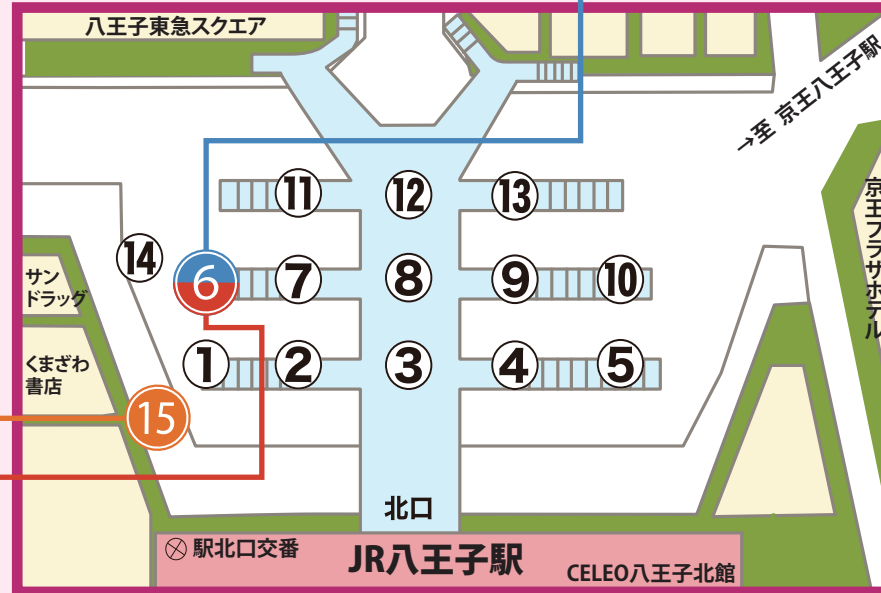

工学院大学八王子キャンパス行バス乗り場と時刻表

[2018.11.17~]

【直通】通常約15分

| 平日 | 時 | 土曜日 |
|--|----|-------------------------------|
| 直通 工学院大学行 | | 直通 工学院大学行 |
| 45 55 | 7 | 45 55 |
| 05 10 14 18 22 26 29 32 35 38 42 52 | 8 | 05 11 16 21 26 31 36 41 50 |
| 00 10 20 30 37 47 | 9 | 00 10 20 35 47 |
| 00 08 15 20 30 41 | 10 | 00 10 20 30 41 |
| 00 30 | 11 | 00 30 |
| 00 29 | 12 | 29 |

15番のりばから発車します

| | | |
|-------|----|----------|
| 40 | 12 | 45 |
| 00 30 | 13 | 00 20 30 |
| 00 25 | 14 | 00 25 |
| 25 52 | 15 | 00 30 |
| 20 38 | 16 | 00 20 38 |
| 08 | 17 | 08 |

6番のりばから発車します

【各停】通常約22分

※00 下線は深夜バスのため運賃倍額になります

| 平日 | 時 | 土曜日 | 日曜日 |
|---------------------|----|---------------------|-----|
| 高月 純心学園經由 工学院大学行 | | 高月 純心学園經由 工学院大学行 | |
| | 6 | | |
| 54 | 7 | | |
| 10 30 50 | 8 | 02 35 | |
| 34 | 9 | 34 | |
| 34 | 10 | 34 | |
| 45 | 11 | 45 | |
| 56 | 12 | 55 | |
| 45 | 13 | | |
| 56 | 14 | 00 | |
| | 15 | 10 | |
| 10 | 16 | 25 | |
| 20 30 | 17 | 25 53 | |
| 35 | 18 | 45 | |
| 05 | 19 | | |
| 00 | 20 | 00 | |
| 12 | 21 | 10 | |
| 24 | 22 | 20 | |
| | 23 | | |

【各停】通常約25分

八王子キャンパスマップ

【降り場】バス停「工学院大学西」

JR八王子駅・京王八王子駅から、各停「工学院大学西」經由「榎原町」行のバスに同乗された場合、ここで降車することになります。

【各停】通常約22分 【直通】通常約15分

| 平日 | 平日 | 土曜日 | 土曜日 |
|------------|-------------------------------|------------|----------------|
| JR・京王八王子駅行 | 直通 JR・京王八王子駅行 | JR・京王八王子駅行 | 直通 JR・京王八王子駅行 |
| | | 時 | |
| | | 6 | |
| | | 7 | 35 |
| | | 8 | 19 40 45 50 |
| | | 9 | 05 15 25 35 |
| | 10 30 | 10 | 10 30 |
| | 00 30 | 11 | 00 30 |
| | 00 35 | 12 | 00 15 35 |
| | 10 20 30 | 13 | 10 20 30 40 50 |
| | 30 | 14 | 00 30 |
| | 00 30 35 45 55 | 15 | 00 30 35 45 55 |
| | 05 20 35 50 | 16 | 05 20 35 50 |
| | 05 20 25 30 35 40 45 50 55 | 17 | 05 20 30 40 55 |
| | 10 25 40 55 | 18 | 10 25 40 50 |
| | 10 25 32 42 | 19 | 10 40 |
| | 10 40 | 20 | 10 40 |
| | 10 40 | 21 | 10 40 |
| | 00 | 22 | 00 |