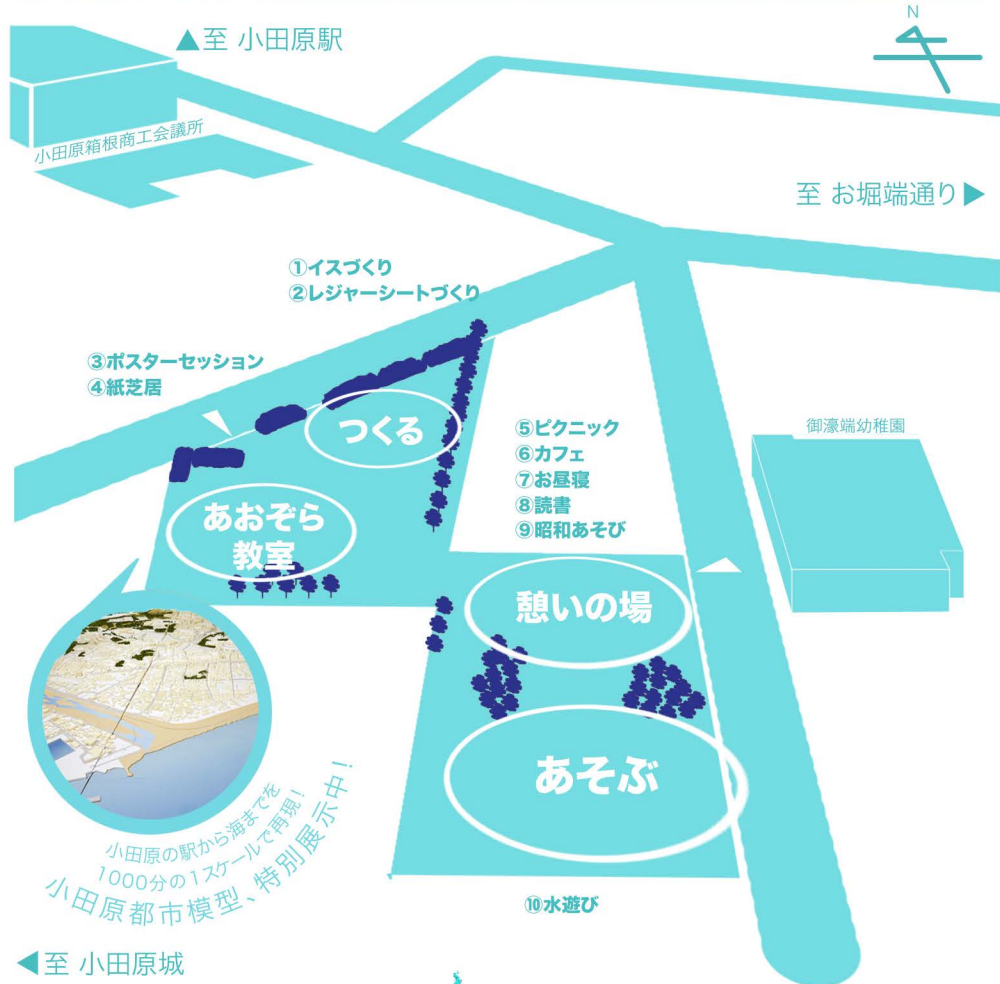

### 10. 水遊び

- 空き地で水遊びしてもいいの?…いいんです!
- ビニールプールを用意し、水鉄砲や水風船などで遊べる場を準備しています! 公園に夏らしく、気持ちの良い風景をつくりましょう!
- タオル等は用意してありますが、数に限りがありますのでご了承ください。

※これらの内容は変更の可能性があります

活動体制: 小田原Laboratory.  
(2014年度より活動開始)

- 「工学院大学 都市デザイン研究室」
- 「都市デザイン・マネジメント研究会(UDM)」
- 「こうめこ(小田原市役所 自主研究組織)」

### EVENT MAP

小田原の駅から海までを  
1000分の1スケールで再現!  
小田原都市模型、特別展示中!