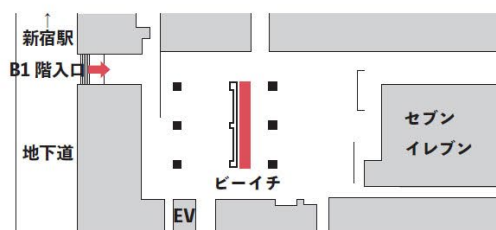

住宅ゼミ展。

2ヶ月やれば 阿吽の呼吸。

工学院大学 建築学部 建築デザイン学科 富永研究室

6/09 SUN 2019 ~ 6/16 SUN 2019

会場：工学院大学 新宿キャンパス 地下一階

作品：久我山の家(篠原一男)/松川ボックス(宮脇檀)/旧井上房一郎邸(アントニー・レーモンド*原設計)/水無瀬の町家(坂本一成)

脇田山荘(吉村順三)/諏訪のハウス(西沢平良)/桜台の住宅(長谷川豪)/中野の住宅(佐藤光彦)/二重螺旋の家(o+h)/川西の住居(島田陽)

歴代の3年生が製作した名作住宅の1/20模型が、ビーイチに一堂に会します。