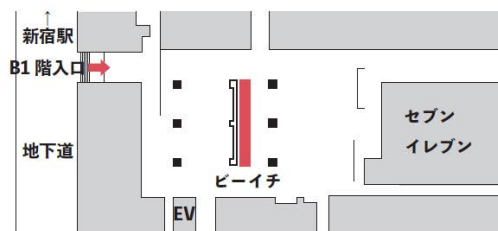

# 住宅ゼミ展。

工学院大学 建築学部 建築デザイン学科 富永研究室

6/09 SUN 2019 ~ 6/16 SUN 2019

会場：工学院大学 新宿キャンパス 地下一階

作品：久我山の家(篠原一男)/松川ボックス(宮脇檀)/旧井上房一郎邸(アントニー・レモンド\*原設計)/水無瀬の町家(坂本一成)

脇田山荘(吉村順三)/諏訪のハウス(西沢平良)/桜台の住宅(長谷川豪)/中野の住宅(佐藤光彦)/二重螺旋の家(o+h)/川西の住居(島田陽)