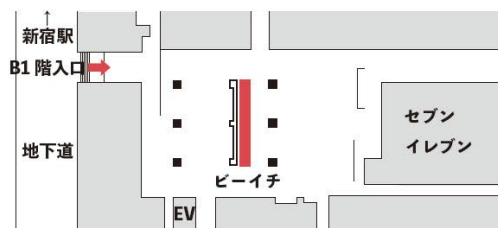

# 住宅ゼミ展。

工学院大学 建築学部 建築デザイン学科 富永研究室

6/09 SUN 2019 ~ 6/16 SUN 2019

会場：工学院大学 新宿キャンパス 地下一階

作品：久我山の家(篠原一男)/松川ボックス(宮脇禮)/旧井上房一郎邸(アントニー・レーモンド\*原設計)/水無瀬の町家(坂本一成)  
脇田山荘(吉村順三)/諏訪のハウス(西沢平良)/桜台の住宅(長谷川豪)/中野の住宅(佐藤光彦)/二重螺旋の家(o+h)/川西の住居(島田陽)