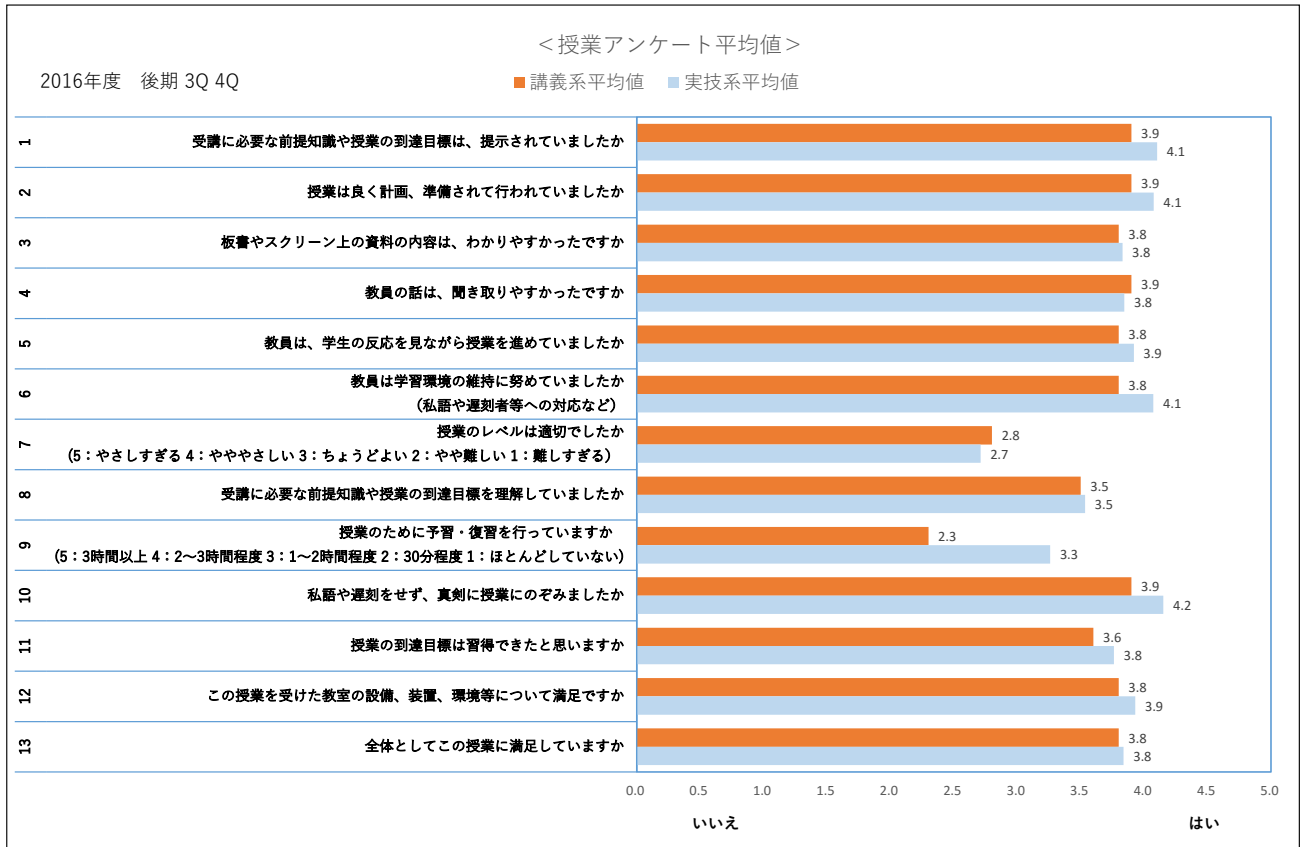

2016年度 後期 3Q 4Q 授業アンケート 集計結果

2017年3月
工学院大学
教育開発センター

<実施件数>

年度 学期	2016 後期 3Q 4Q	
	実施科目数	合計
	新宿	286
	八王子	776
回答件数	合計	40,008
	新宿	8,889
	八王子	31,119

2016年度 前期 1Q 2Q 授業アンケート 集計結果

2016年10月1日
 工学院大学
 教育開発センター

<実施件数>

年度 学期	2016 前期 1Q 2Q	
	実施科目数	合計
	新宿	367
	八王子	797
回答件数	合計	49,114
	新宿	13,799
	八王子	35,315