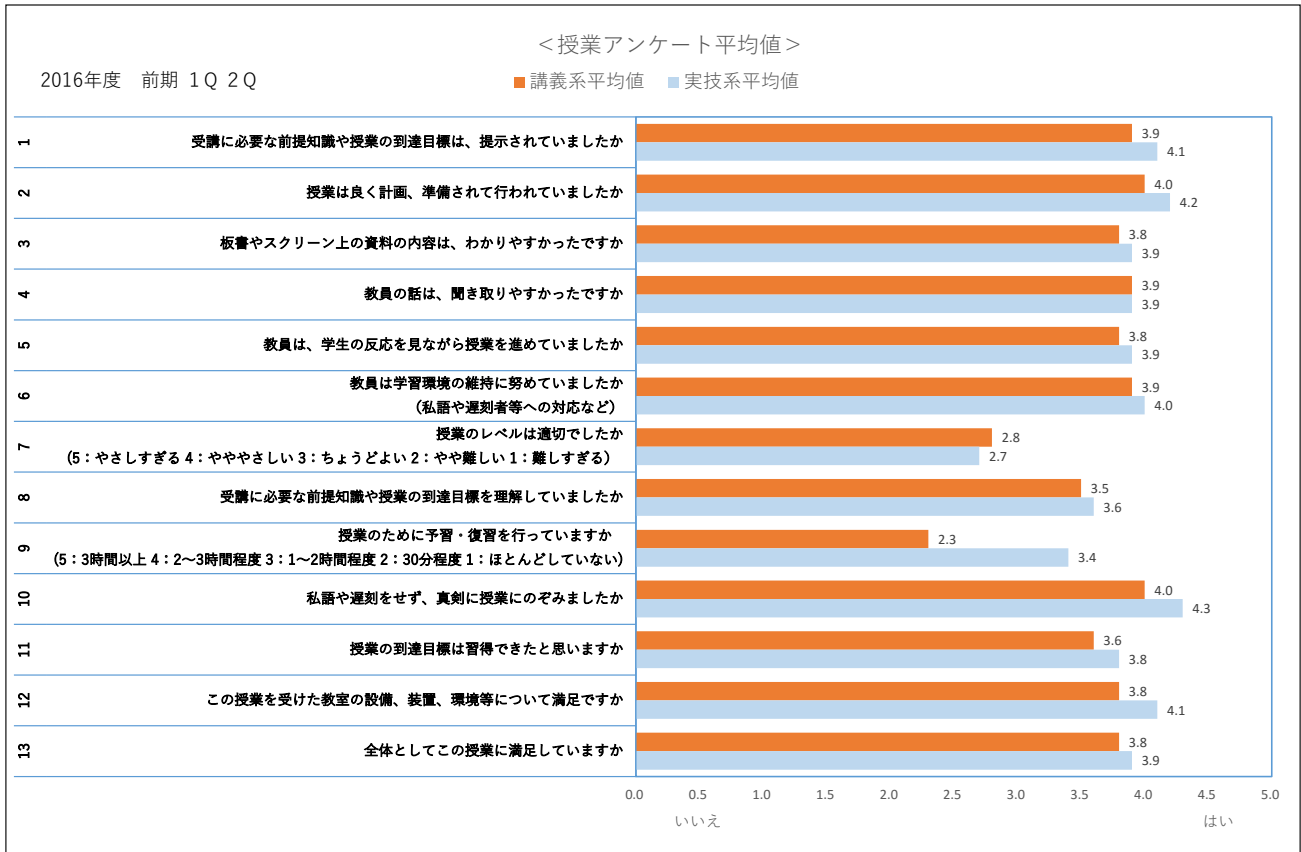

2016年度 後期 3Q 4Q 授業アンケート 集計結果

2017年3月
工学院大学
教育開発センター

<実施件数>

年度 学期	2016 後期 3Q 4Q	
	実施科目数	合計
	新宿	286
	八王子	776
回答件数	合計	40,008
	新宿	8,889
	八王子	31,119

2016年度 前期 1Q 2Q 授業アンケート 集計結果

2016年10月1日
 工学院大学
 教育開発センター

<実施件数>

年度 学期	2016 前期 1Q 2Q	
	実施科目数	合計
	新宿	367
	八王子	797
回答件数	合計	49,114
	新宿	13,799
	八王子	35,315