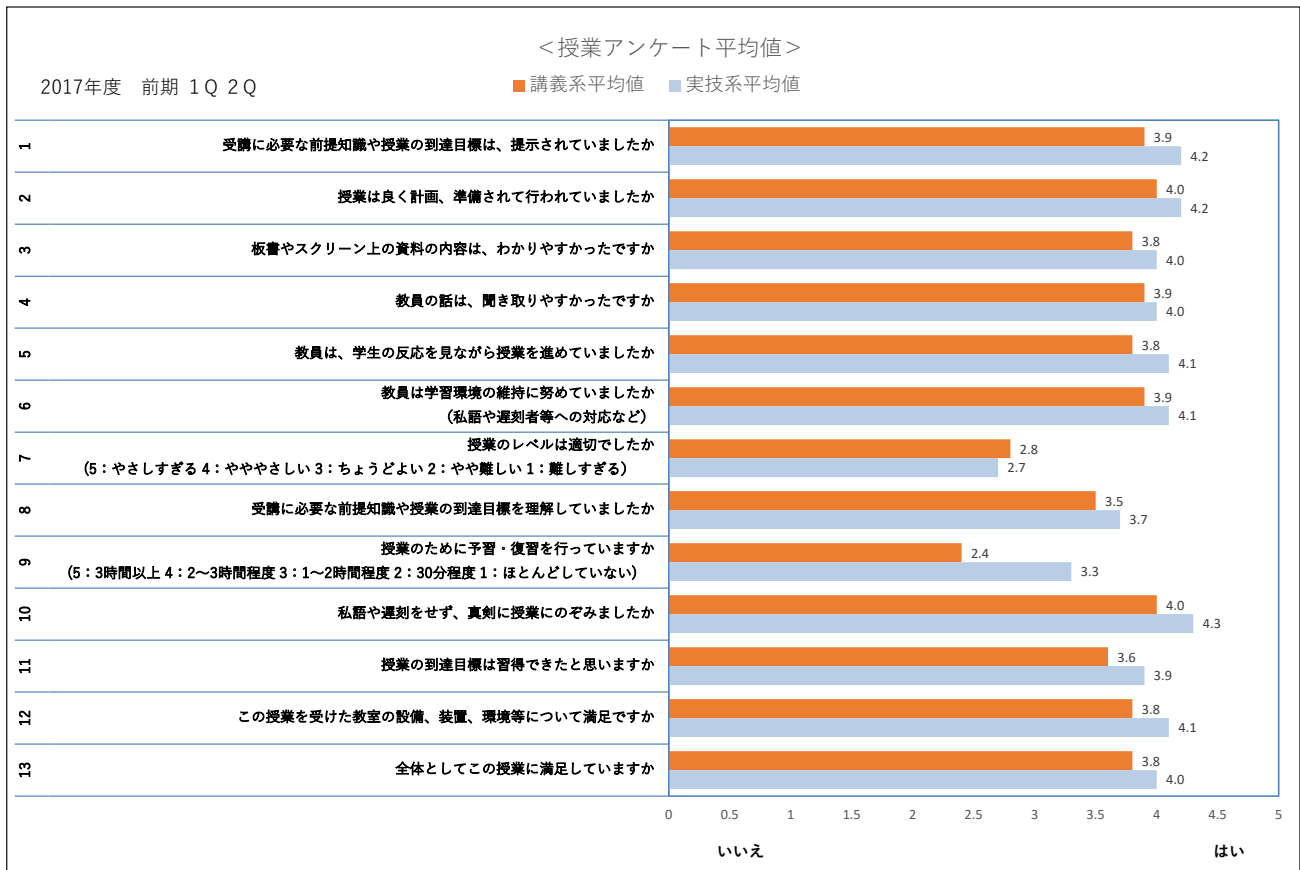

2017年度 後期 3Q 4Q 授業アンケート 集計結果

2018年3月
工学院大学
教育開発センター

<実施件数>

年度 学期	2017 後期 3Q 4Q	
	実施科目数	合計
	新宿	287
	八王子	803
回答件数	合計	39,903
	新宿	6,677
	八王子	33,226

2017年度 前期 1Q 2Q 授業アンケート 集計結果

2017年10月
工学院大学
教育開発センター

<実施件数>

年度 学期	2017 前期 1Q 2Q	
	実施科目数	合計
	新宿	304
	八王子	831
回答件数	合計	48,544
	新宿	10,818
	八王子	37,726