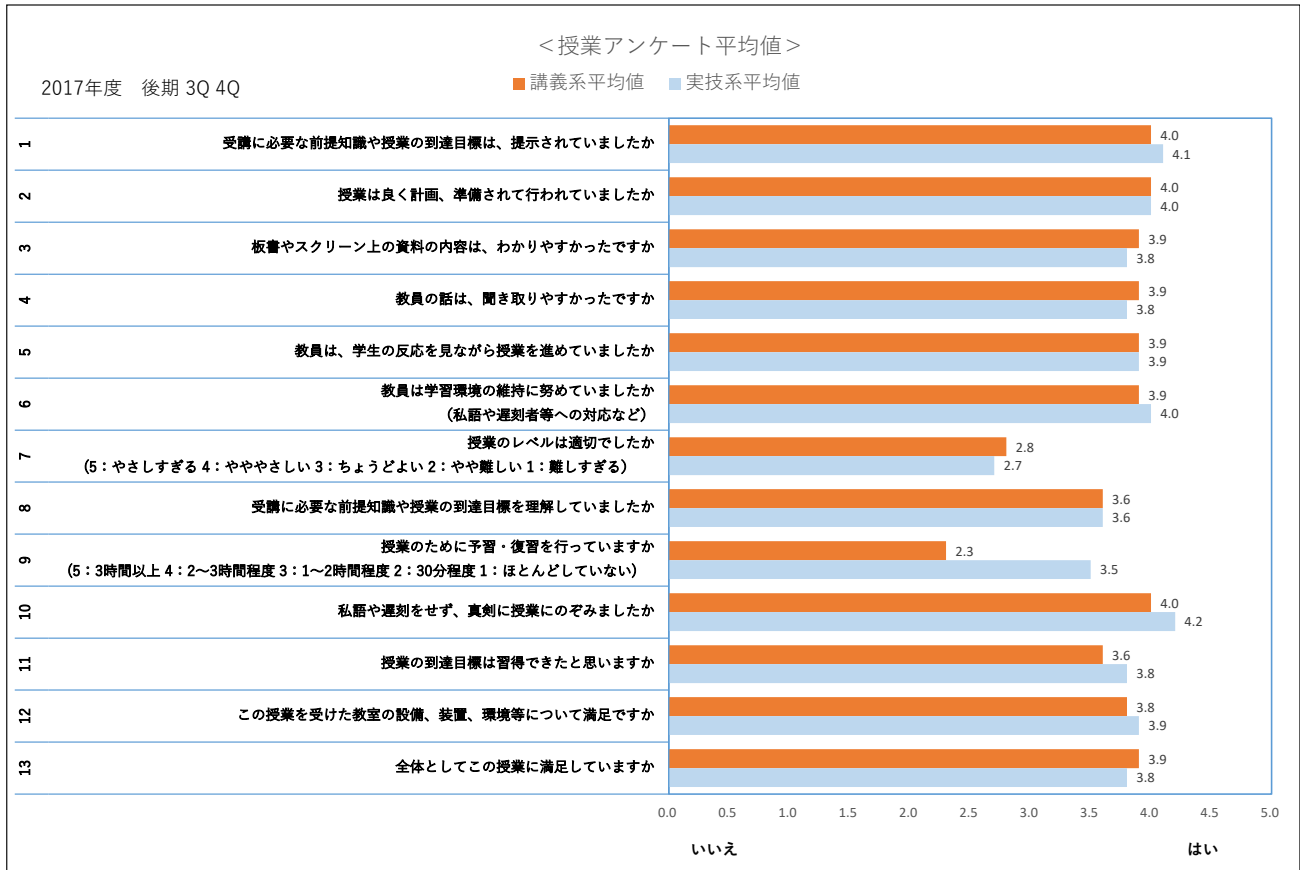

2017年度 後期 3Q 4Q 授業アンケート 集計結果

2018年3月
工学院大学
教育開発センター

<実施件数>

年度 学期	2017 後期 3Q 4Q	
	実施科目数	合計
	新宿	287
	八王子	803
回答件数	合計	39,903
	新宿	6,677
	八王子	33,226

2017年度 前期 1Q 2Q 授業アンケート 集計結果

2017年10月
工学院大学
教育開発センター

<実施件数>

年度 学期	2017 前期 1Q 2Q	
	実施科目数	合計
	新宿	304
	八王子	831
回答件数	合計	48,544
	新宿	10,818
	八王子	37,726