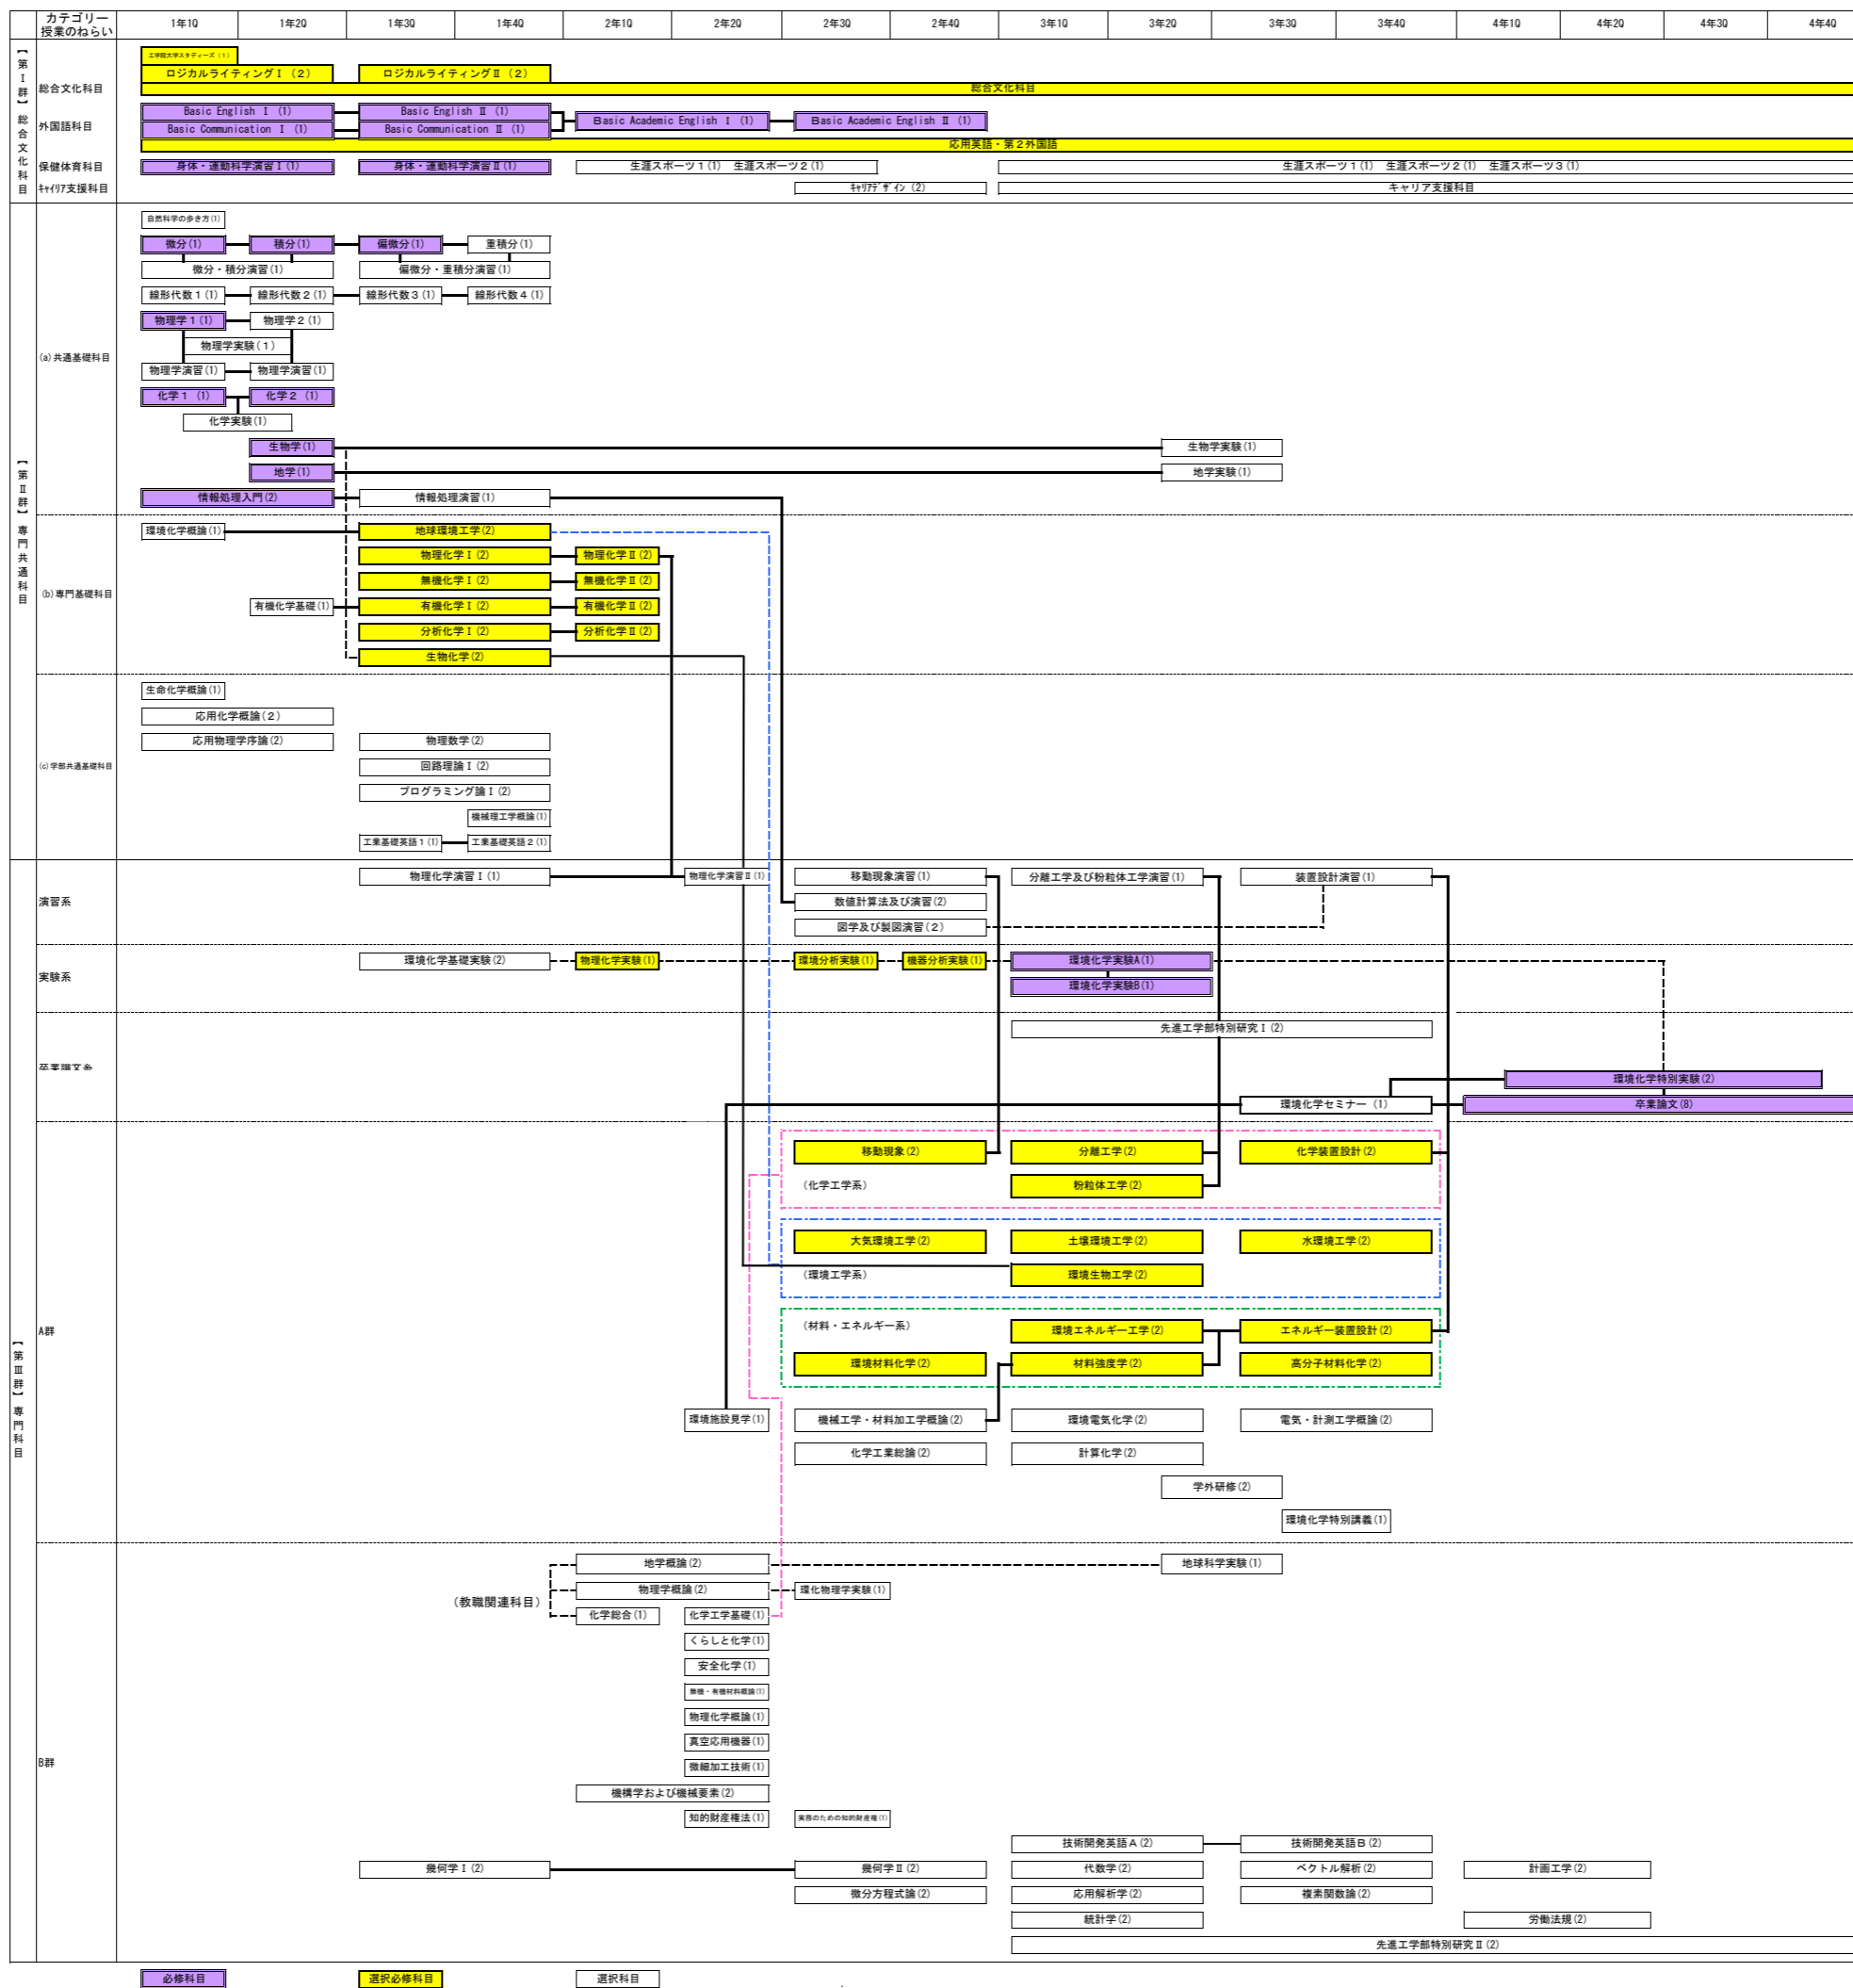

2021年度入学生用環境化学科履修フロー

必修科目

選択必修科目

選択科目