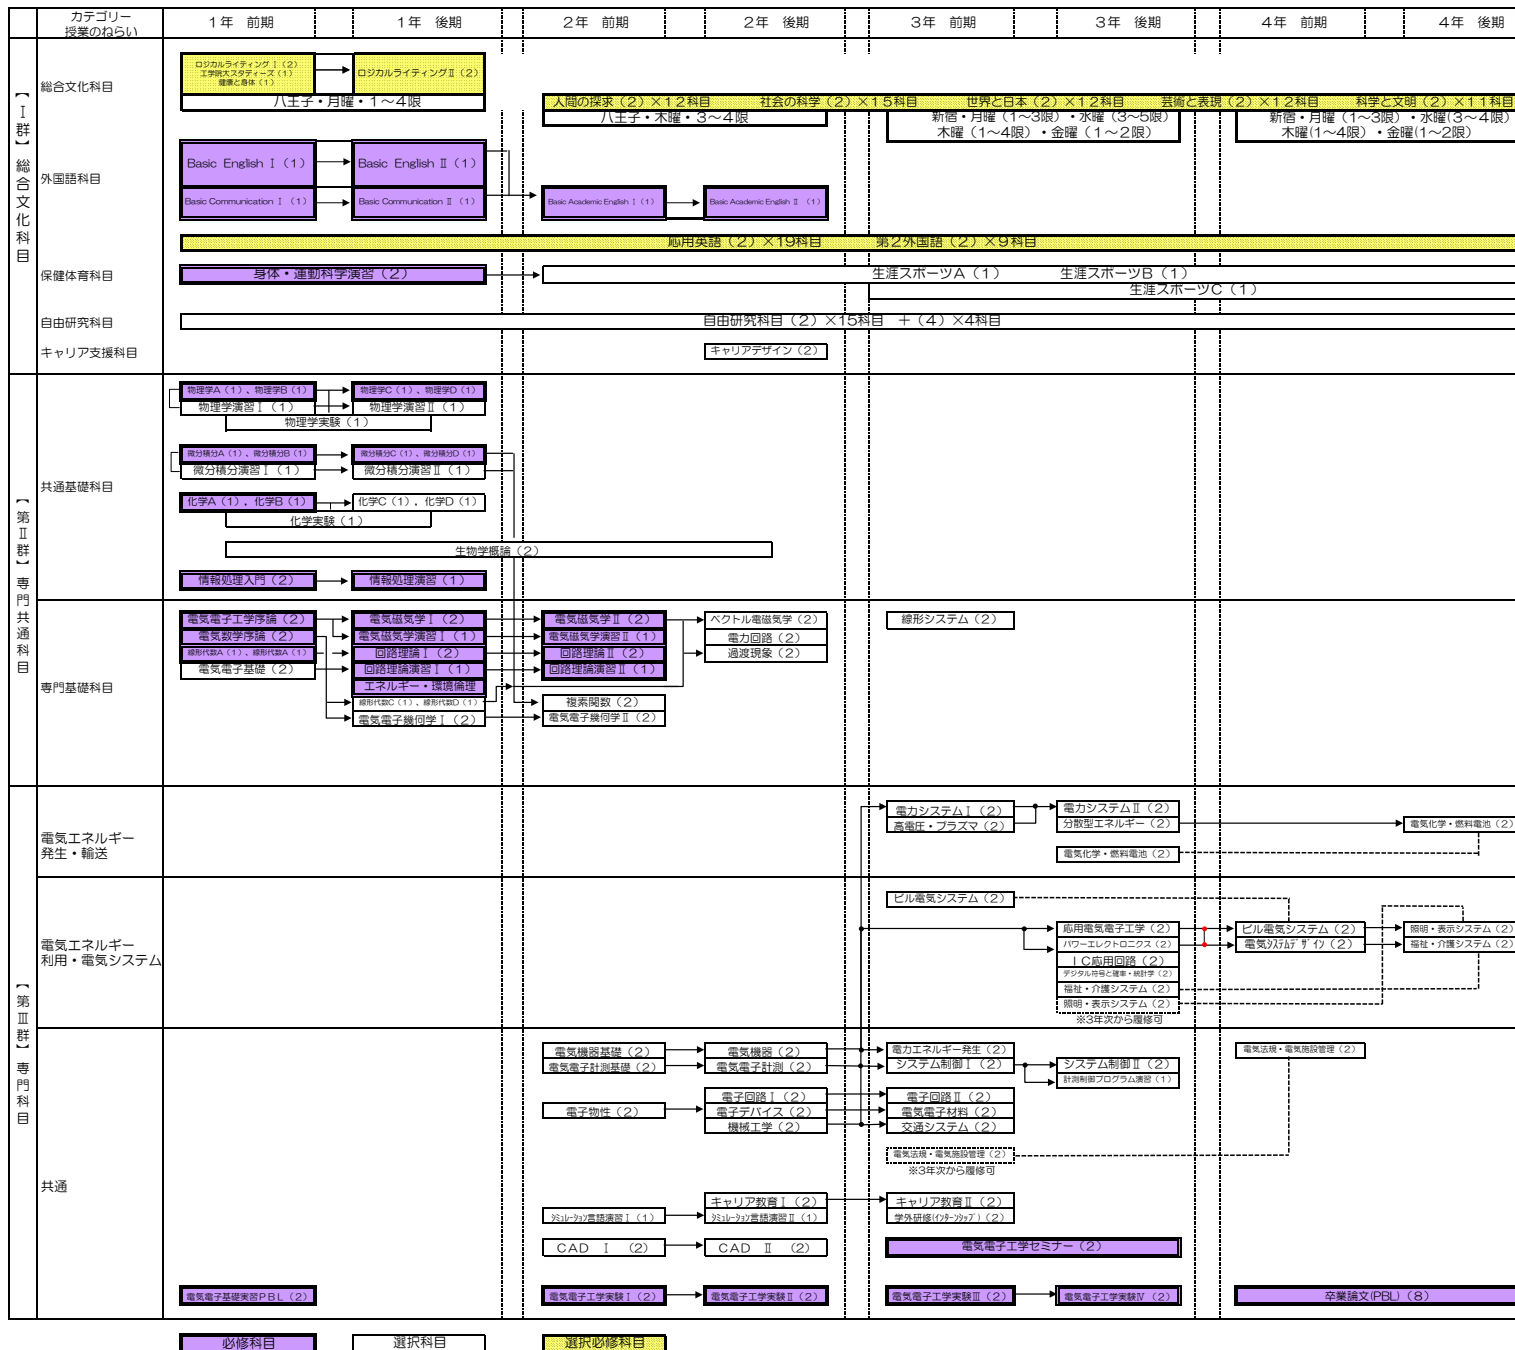

2019年度入学生用 電気電子工学科 履修フロー

必修科目      選択科目      選択必修科目