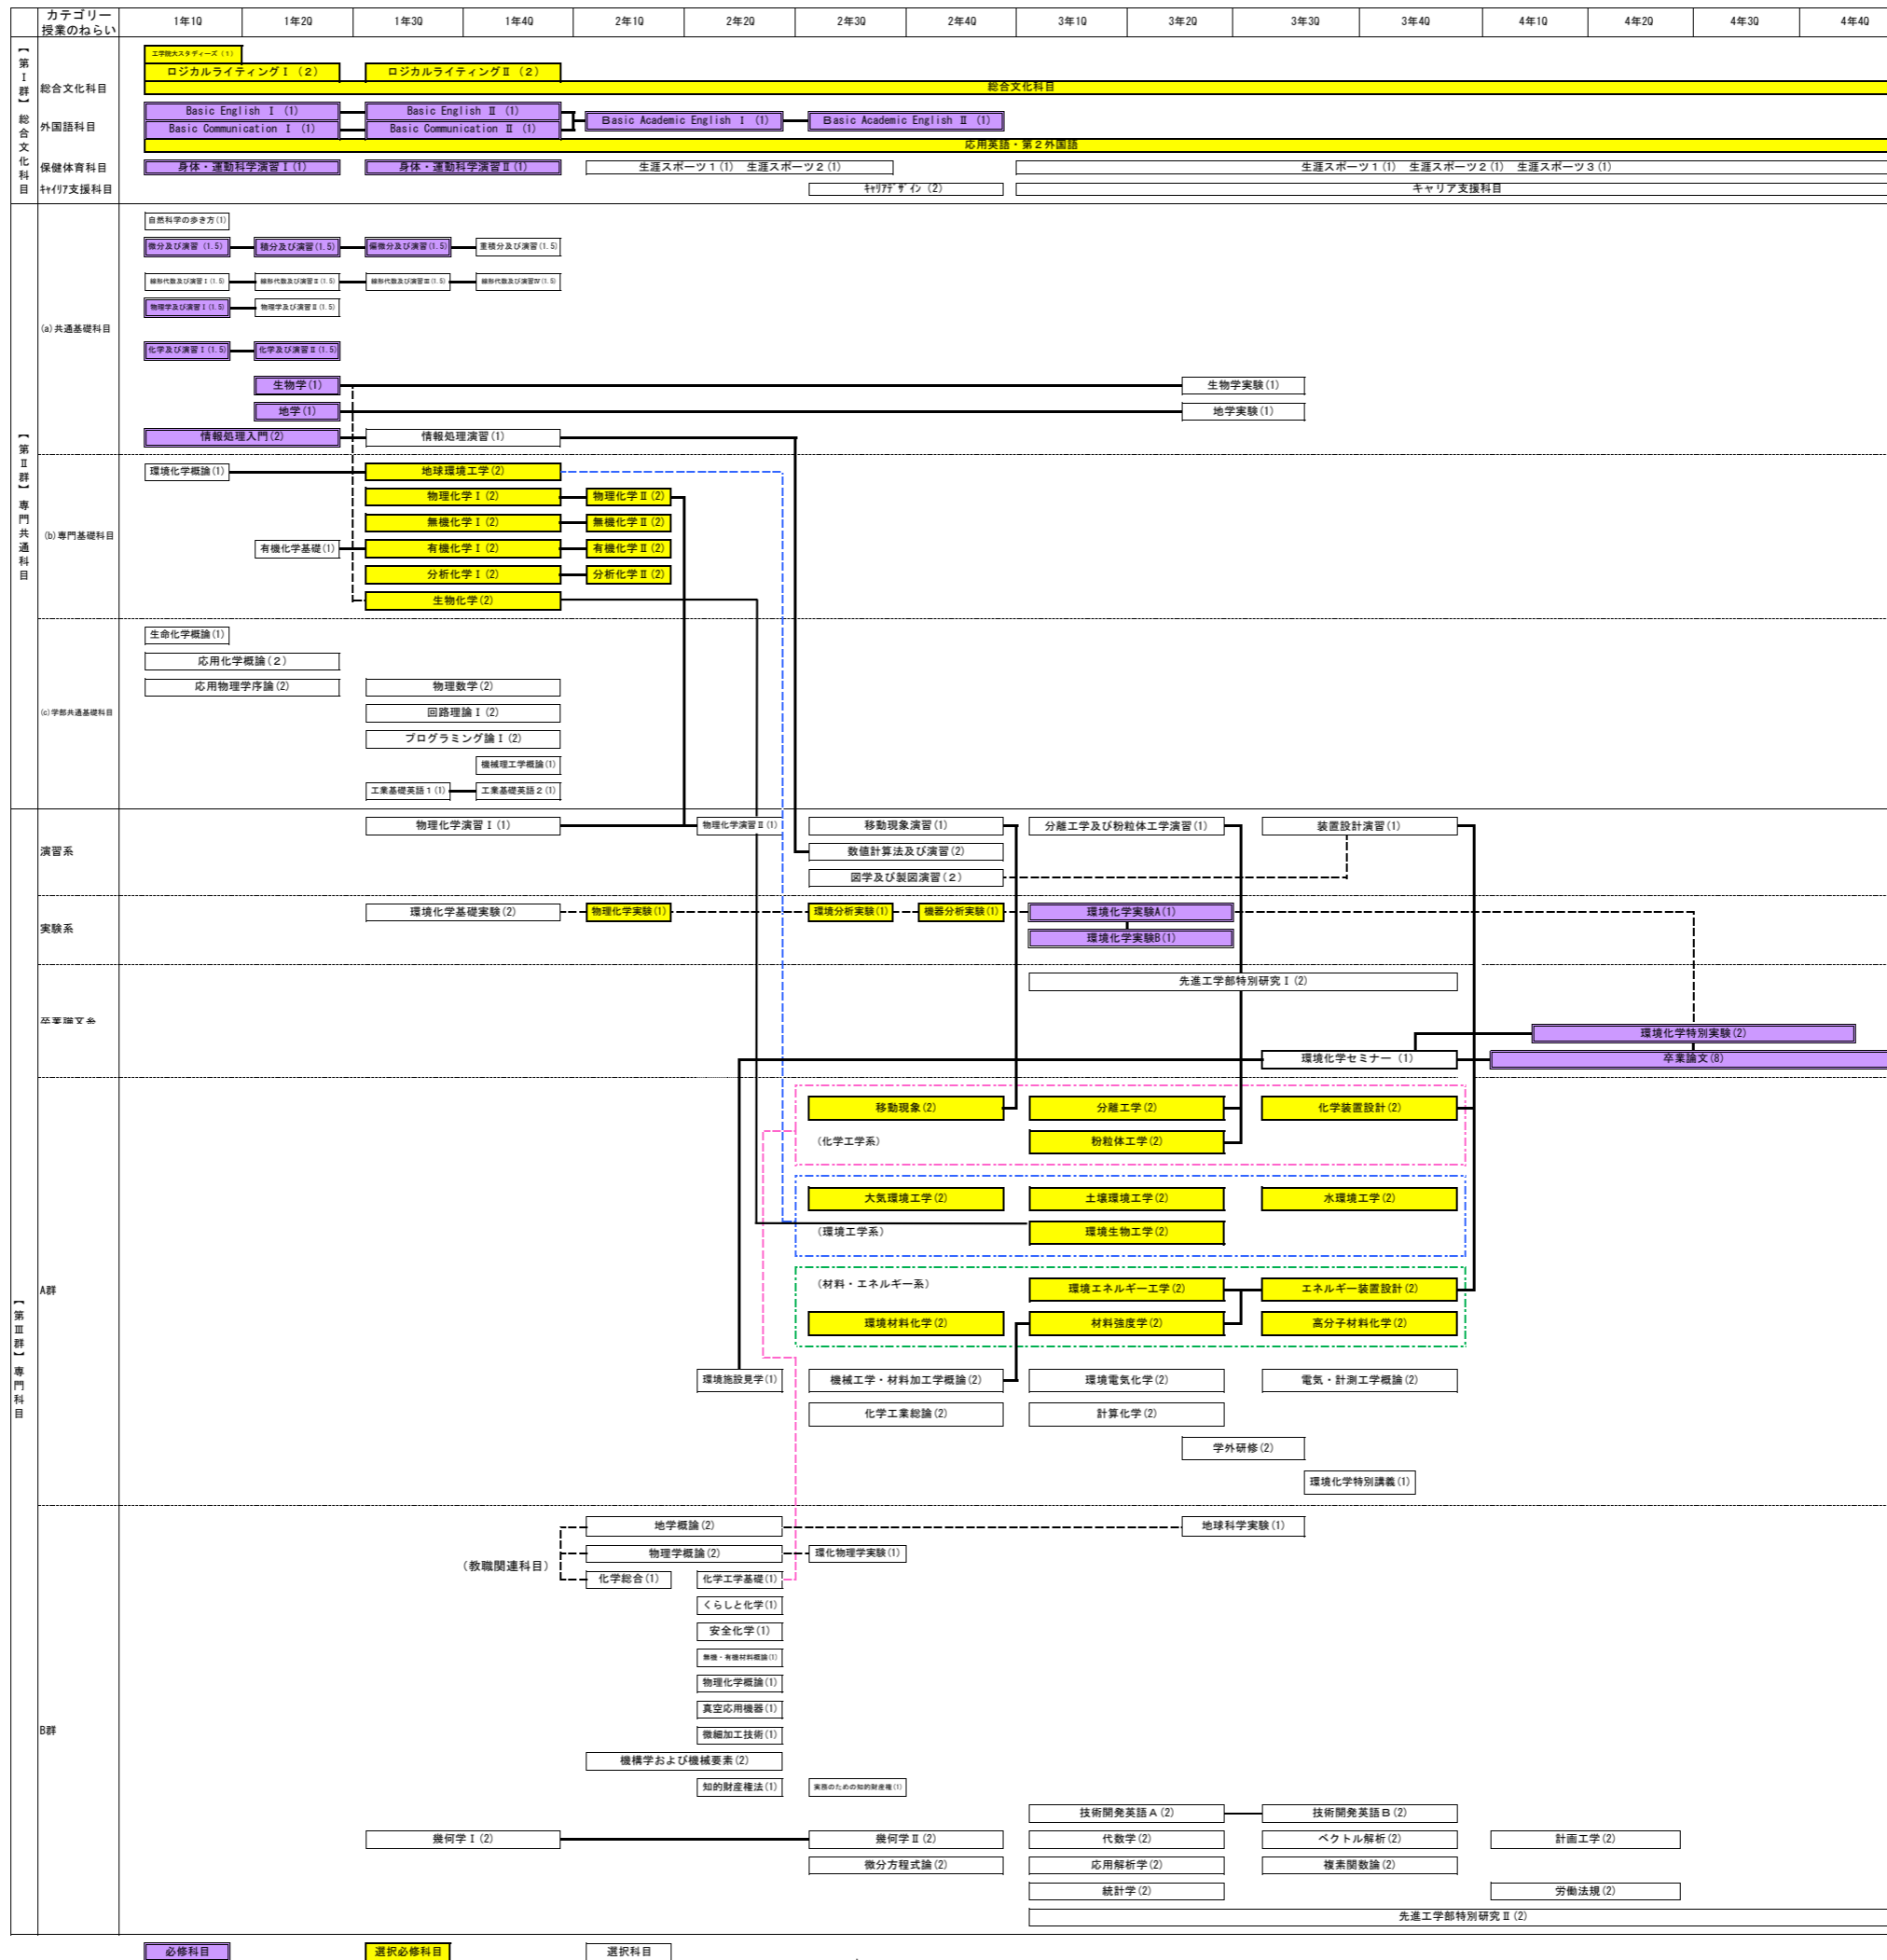

2022年度入学生用環境化学科履修フロー

必修科目

選択必修科目

選択科目

先進工学部特別研究Ⅱ(2)