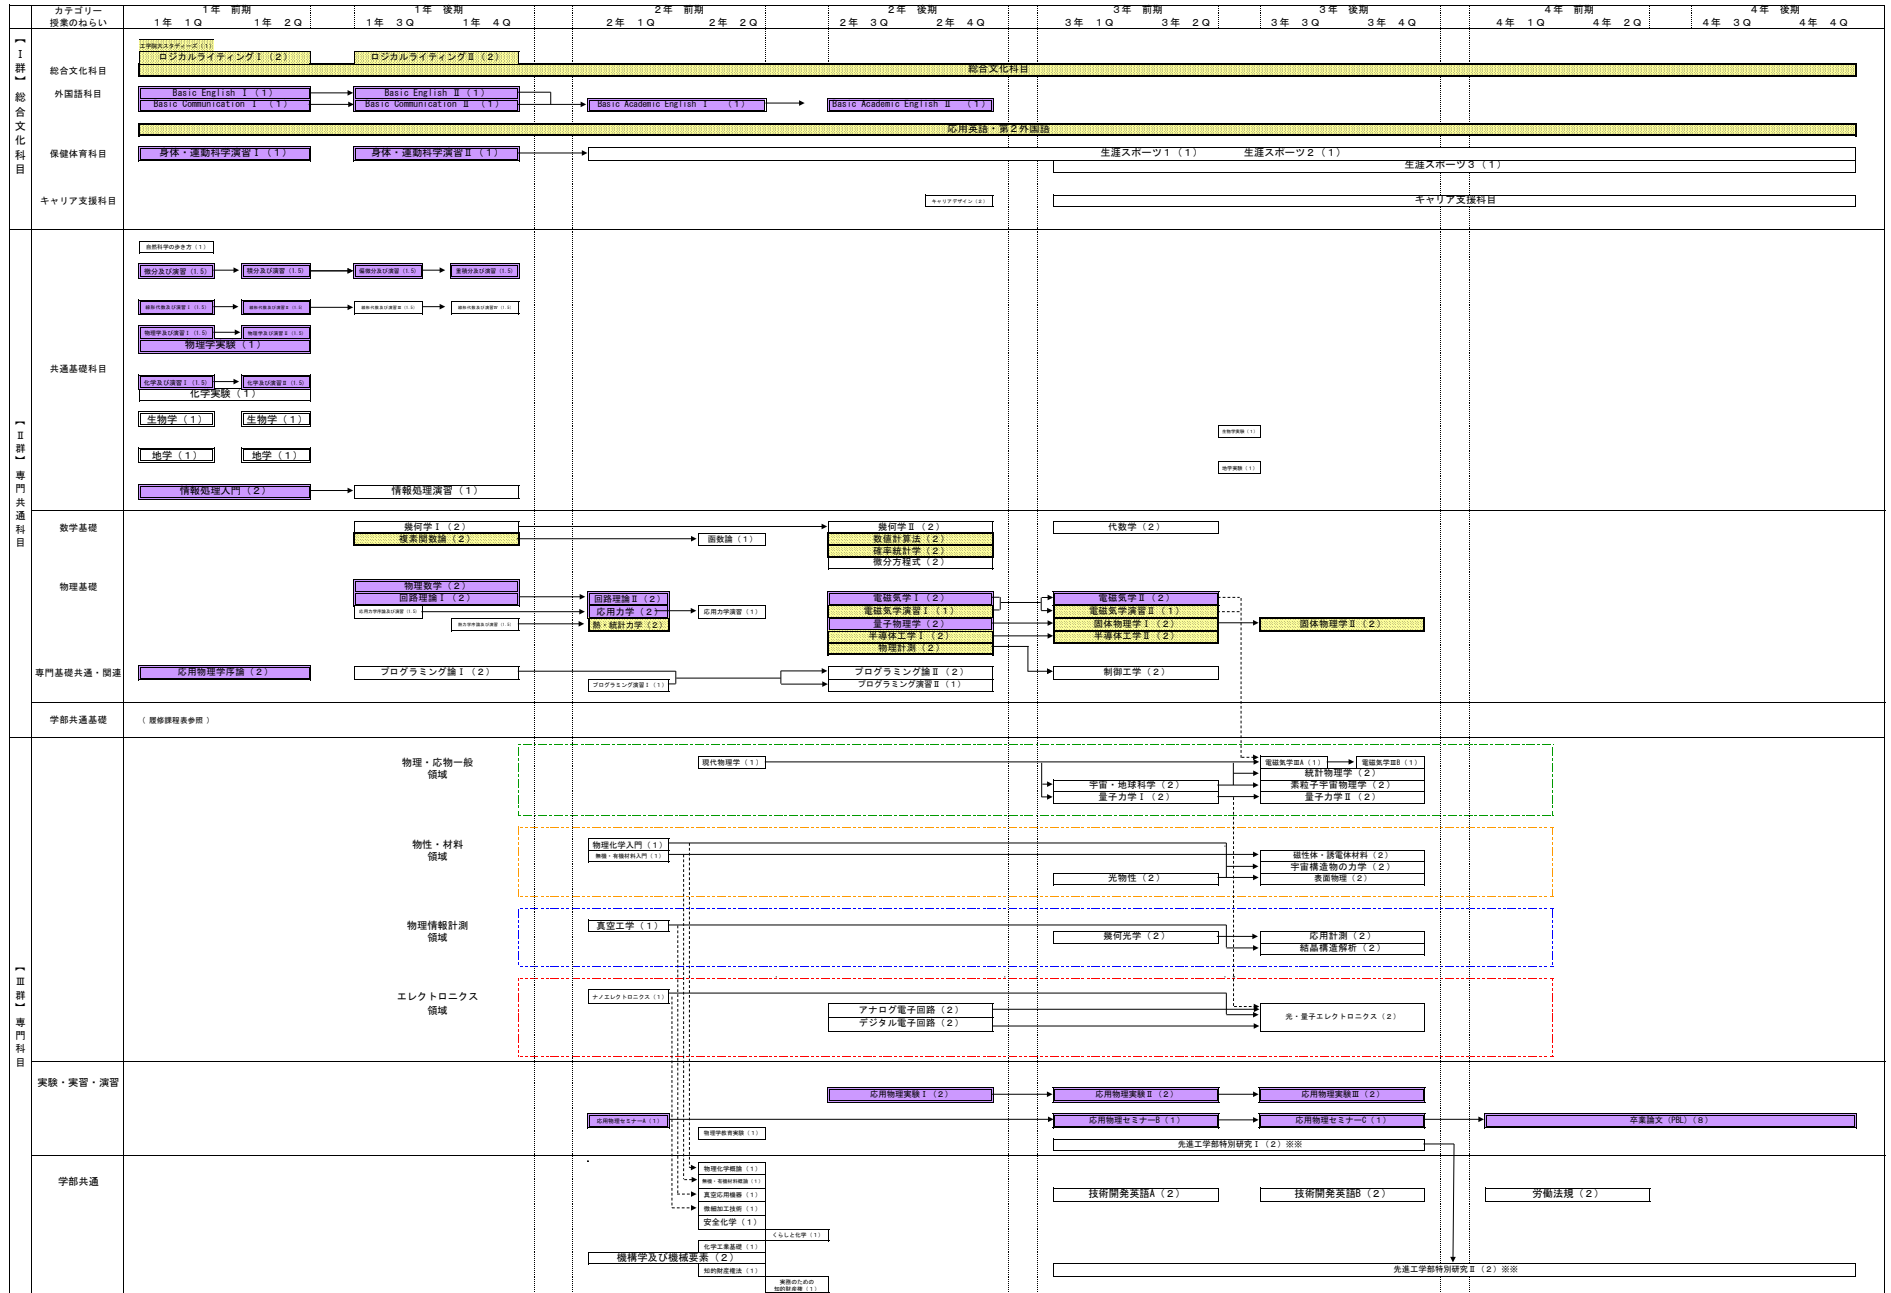

2022年度入学生用 応用物理学科 履修フロー

必修科目 選択科目 選択必修科目

※※：大学院接続型コースのみ