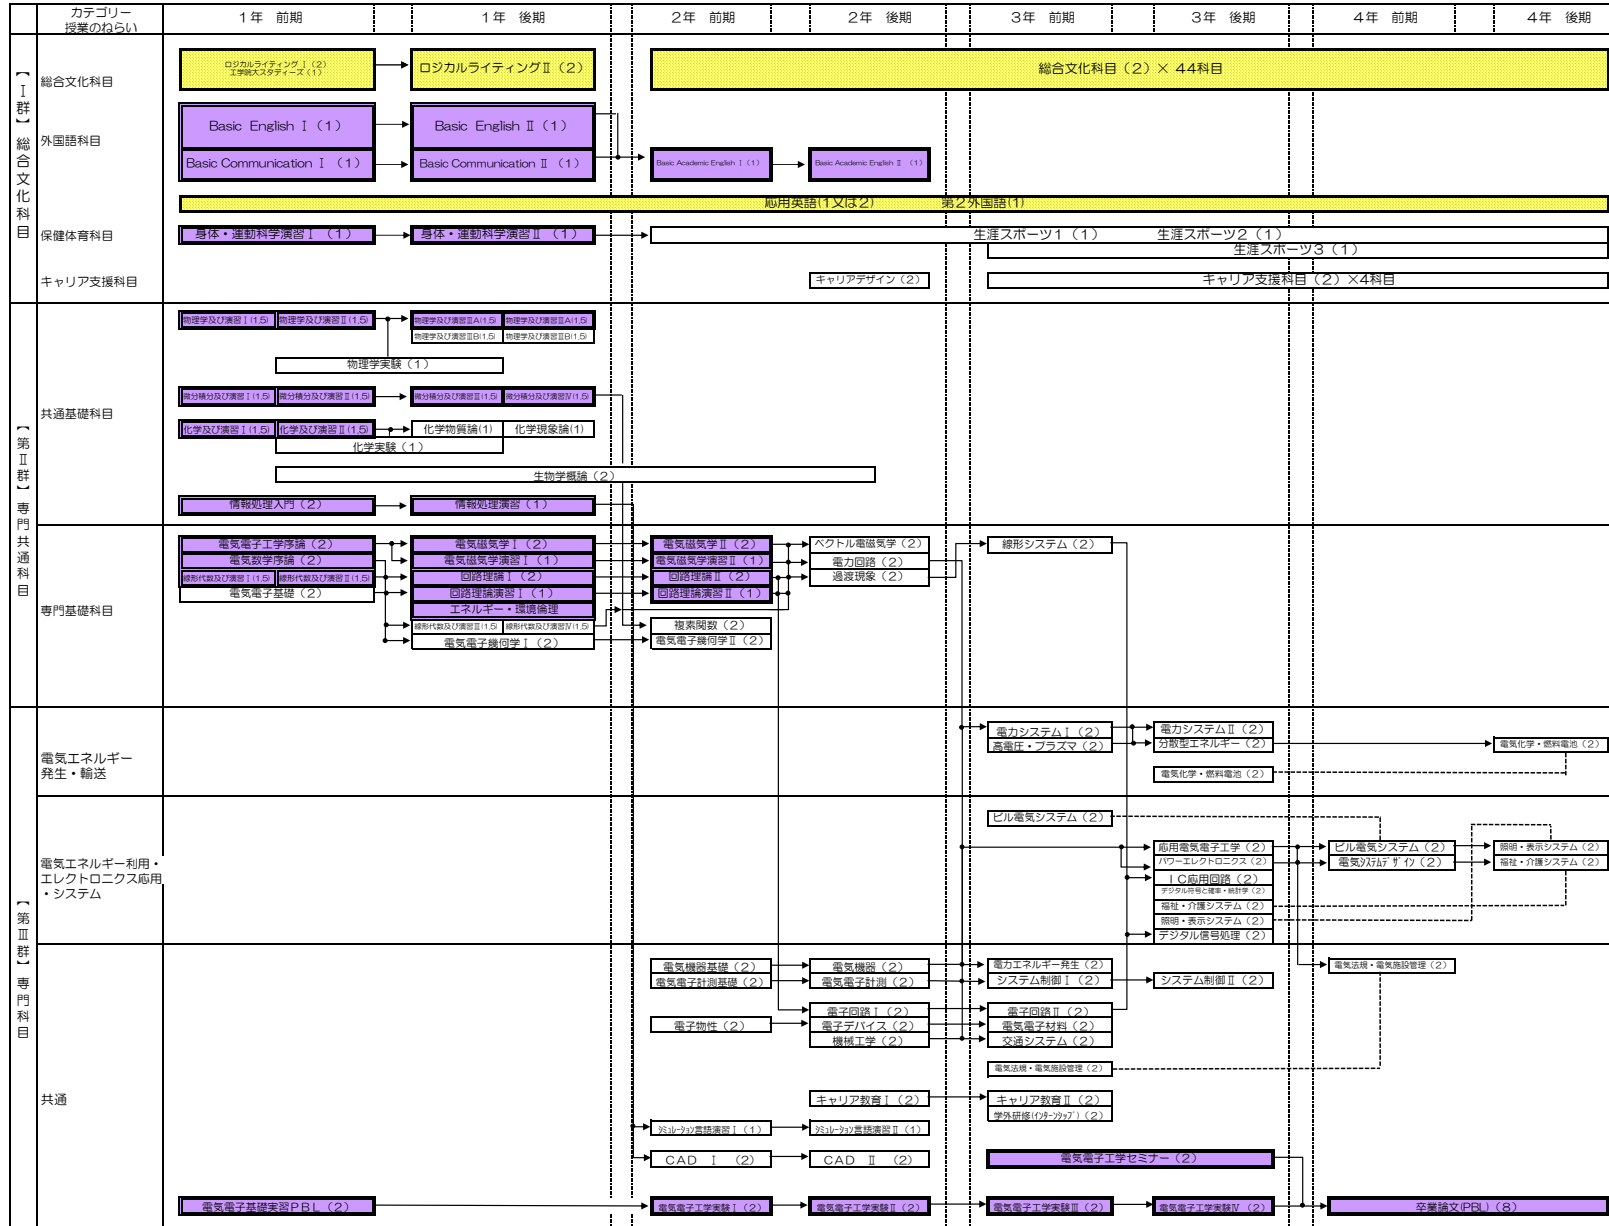

2023年度入学生用 電気電子工学科 履修フロー

必修科目

選択科目

選択必修科目

※履修フローにおける終端(矢印のつながりがない部分)は、その科目に関するスキルを習得したことを意味する。