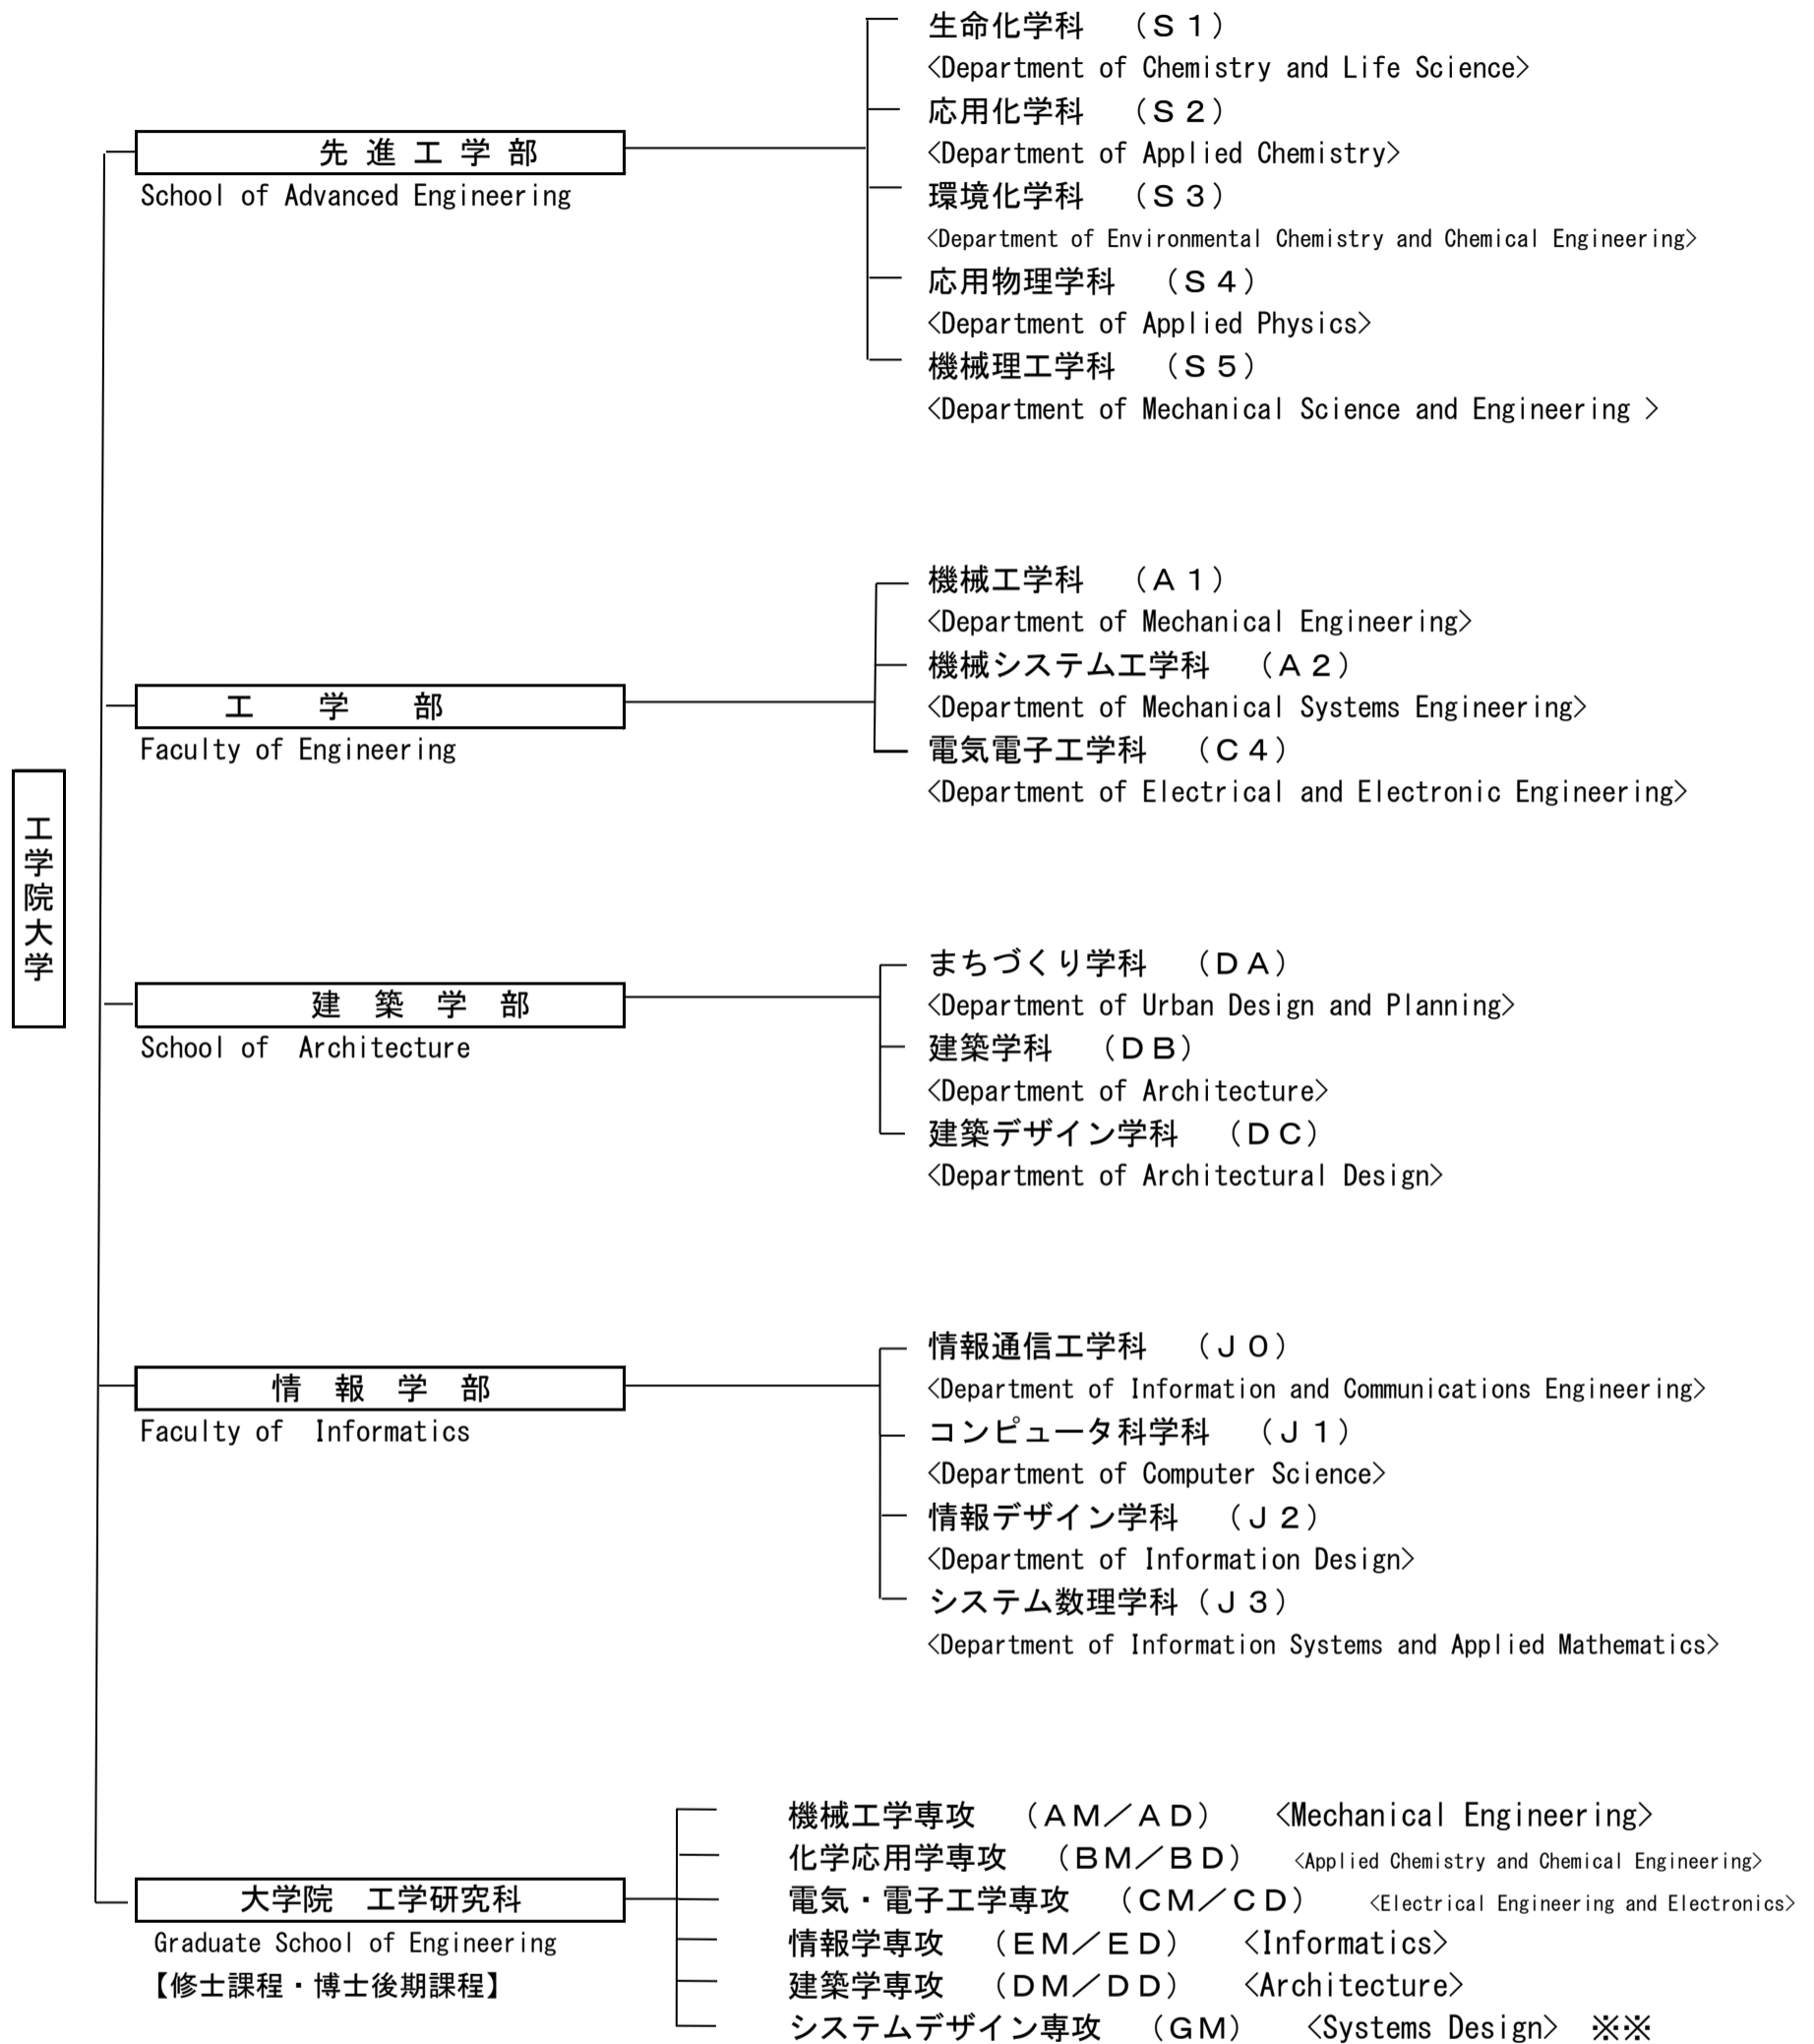

工 学 院 大 学
KOGAKUIN UNIVERSITY

※※修士課程のみ

2022年度大学教員役職者名簿

所属	役職	職位	氏名	学長選任	新任
学長室	学長	教授	伊藤慎一郎	—	
学長室	副学長(統括・企画、研究担当)	教授	野澤康	○	
学長室	副学長(教学・学生支援担当)	教授	蒲池みゆき	○	
大学院工学研究科	研究科長	教授	鈴木健司	○	*
大学院工学研究科機械工学専攻	専攻長	教授	山本崇史	○	*
大学院工学研究科機械工学専攻	副専攻長	教授	桐山善守	○	*
大学院工学研究科化学応用学専攻	専攻長	教授	大倉利典	○	
大学院工学研究科化学応用学専攻	副専攻長	教授	赤松憲樹	○	
大学院工学研究科電気・電子工学専攻	専攻長	教授	尾沼猛儀	○	*
大学院工学研究科電気・電子工学専攻	副専攻長	教授	野呂康宏	○	*
大学院工学研究科情報学専攻	専攻長	教授	田中久弥	○	*
大学院工学研究科情報学専攻	副専攻長	教授	小林良太郎	○	*
大学院工学研究科建築学専攻	専攻長	教授	山下てつろう	○	*
大学院工学研究科建築学専攻	副専攻長	教授	河合直人	○	*
大学院工学研究科システムデザイン専攻	専攻長	教授	西村一仁	○	*
大学院工学研究科システムデザイン専攻	副専攻長	教授	三木良雄	○	*
先進工学部	学部長	教授	小山文隆	○	
先進工学部生命化学科	学科長	教授	南雲紳史	○	
先進工学部生命化学科	幹事	准教授	油井信弘		*
先進工学部応用化学科	学科長	教授	小林元康	○	
先進工学部応用化学科	幹事	准教授	飯島陽子		*
先進工学部環境化学科	学科長	教授	高羽洋充	○	
先進工学部環境化学科	幹事	准教授	酒井裕司		
先進工学部応用物理学科	学科長	教授	赤城文子	○	
先進工学部応用物理学科	幹事	准教授	永井裕己		*
先進工学部機械理工学科	学科長	教授	塩見誠規	○	
先進工学部機械理工学科	幹事	准教授	佐藤允		
先進工学部	大学院接続型コース幹事	教授	山口智広		*
工学部	学部長	教授	鷹野一朗	○	
工学部機械工学科	学科長	教授	金野祥久	○	
工学部機械工学科	幹事	准教授	須賀一博		*
工学部機械システム工学科	学科長	教授	濱根洋人	○	*
工学部機械システム工学科	幹事	准教授	金田祥平		
工学部電気電子工学科	学科長	教授	福岡豊	○	
工学部電気電子工学科	幹事	准教授	相川慎也		
建築学部	学部長	教授	寛淳夫	○	
建築学部まちづくり学科	学科長	教授	中島裕輔	○	*
建築学部まちづくり学科	幹事	教授	遠藤新		
建築学部建築学科	学科長	教授	山下哲郎	○	
建築学部建築学科	幹事	教授	富樫英介		
建築学部建築デザイン学科	学科長	教授	藤木隆明	○	
建築学部建築デザイン学科	幹事	教授	伊藤博之		*
情報学部	学部長	教授	三木良雄	○	
情報学部情報通信工学科	学科長	教授	陳キュウ	○	*
情報学部情報通信工学科	幹事	准教授	工藤幸寛		
情報学部コンピュータ科学科	学科長	教授	浅野太	○	
情報学部コンピュータ科学科	幹事	准教授	雨車和憲		
情報学部情報デザイン学科	学科長	教授	近藤公久	○	
情報学部情報デザイン学科	幹事	准教授	高橋義典		
情報学部システム数理学科	学科長	教授	大和淳司	○	
情報学部システム数理学科	幹事	教授	八木勲		*
情報学部	総合幹事	准教授	浅野裕俊		*
教育推進機構	機構長	教授	進藤哲央	○	
教育推進機構基礎・教養科	科長	教授	林真理	○	
教育推進機構基礎・教養科	幹事	准教授	小麥真也		
教育推進機構国際キャリア科	科長	教授	勝田由美	○	
教育推進機構国際キャリア科	幹事	助教	秋本隆之		
教育推進機構保健体育科	科長	教授	数馬広二	○	
教育推進機構保健体育科	幹事	准教授	桂良寛		
教育推進機構教職課程科(学芸員課程を含む)	科長	教授	内山宗昭	○	
教育推進機構教職課程科(学芸員課程を含む)	幹事	准教授	安部芳絵		
教育支援機構	機構長	教授	蒲池みゆき	○	
教育支援機構情報科学研究教育センター	所長	教授	馬場健一	○	
教育支援機構図書館	館長	教授	馬場健一	○	
教育支援機構学習支援センター	所長	教授	熊ノ郷直人	○	
教育支援機構教育開発センター	所長	教授	吉田司雄	○	
教育支援機構科学教育センター	所長	教授	田村雅紀	○	
教育支援機構ものづくり支援センター	所長	教授	西谷要介	○	
教育支援機構キャリアデザインセンター	所長	教授	二上武生	○	
総合研究所	所長	教授	野澤康	○	
安全推進室	室長	教授	小林元康	○	
留学生別科	別科長	教授	西村一仁	○	