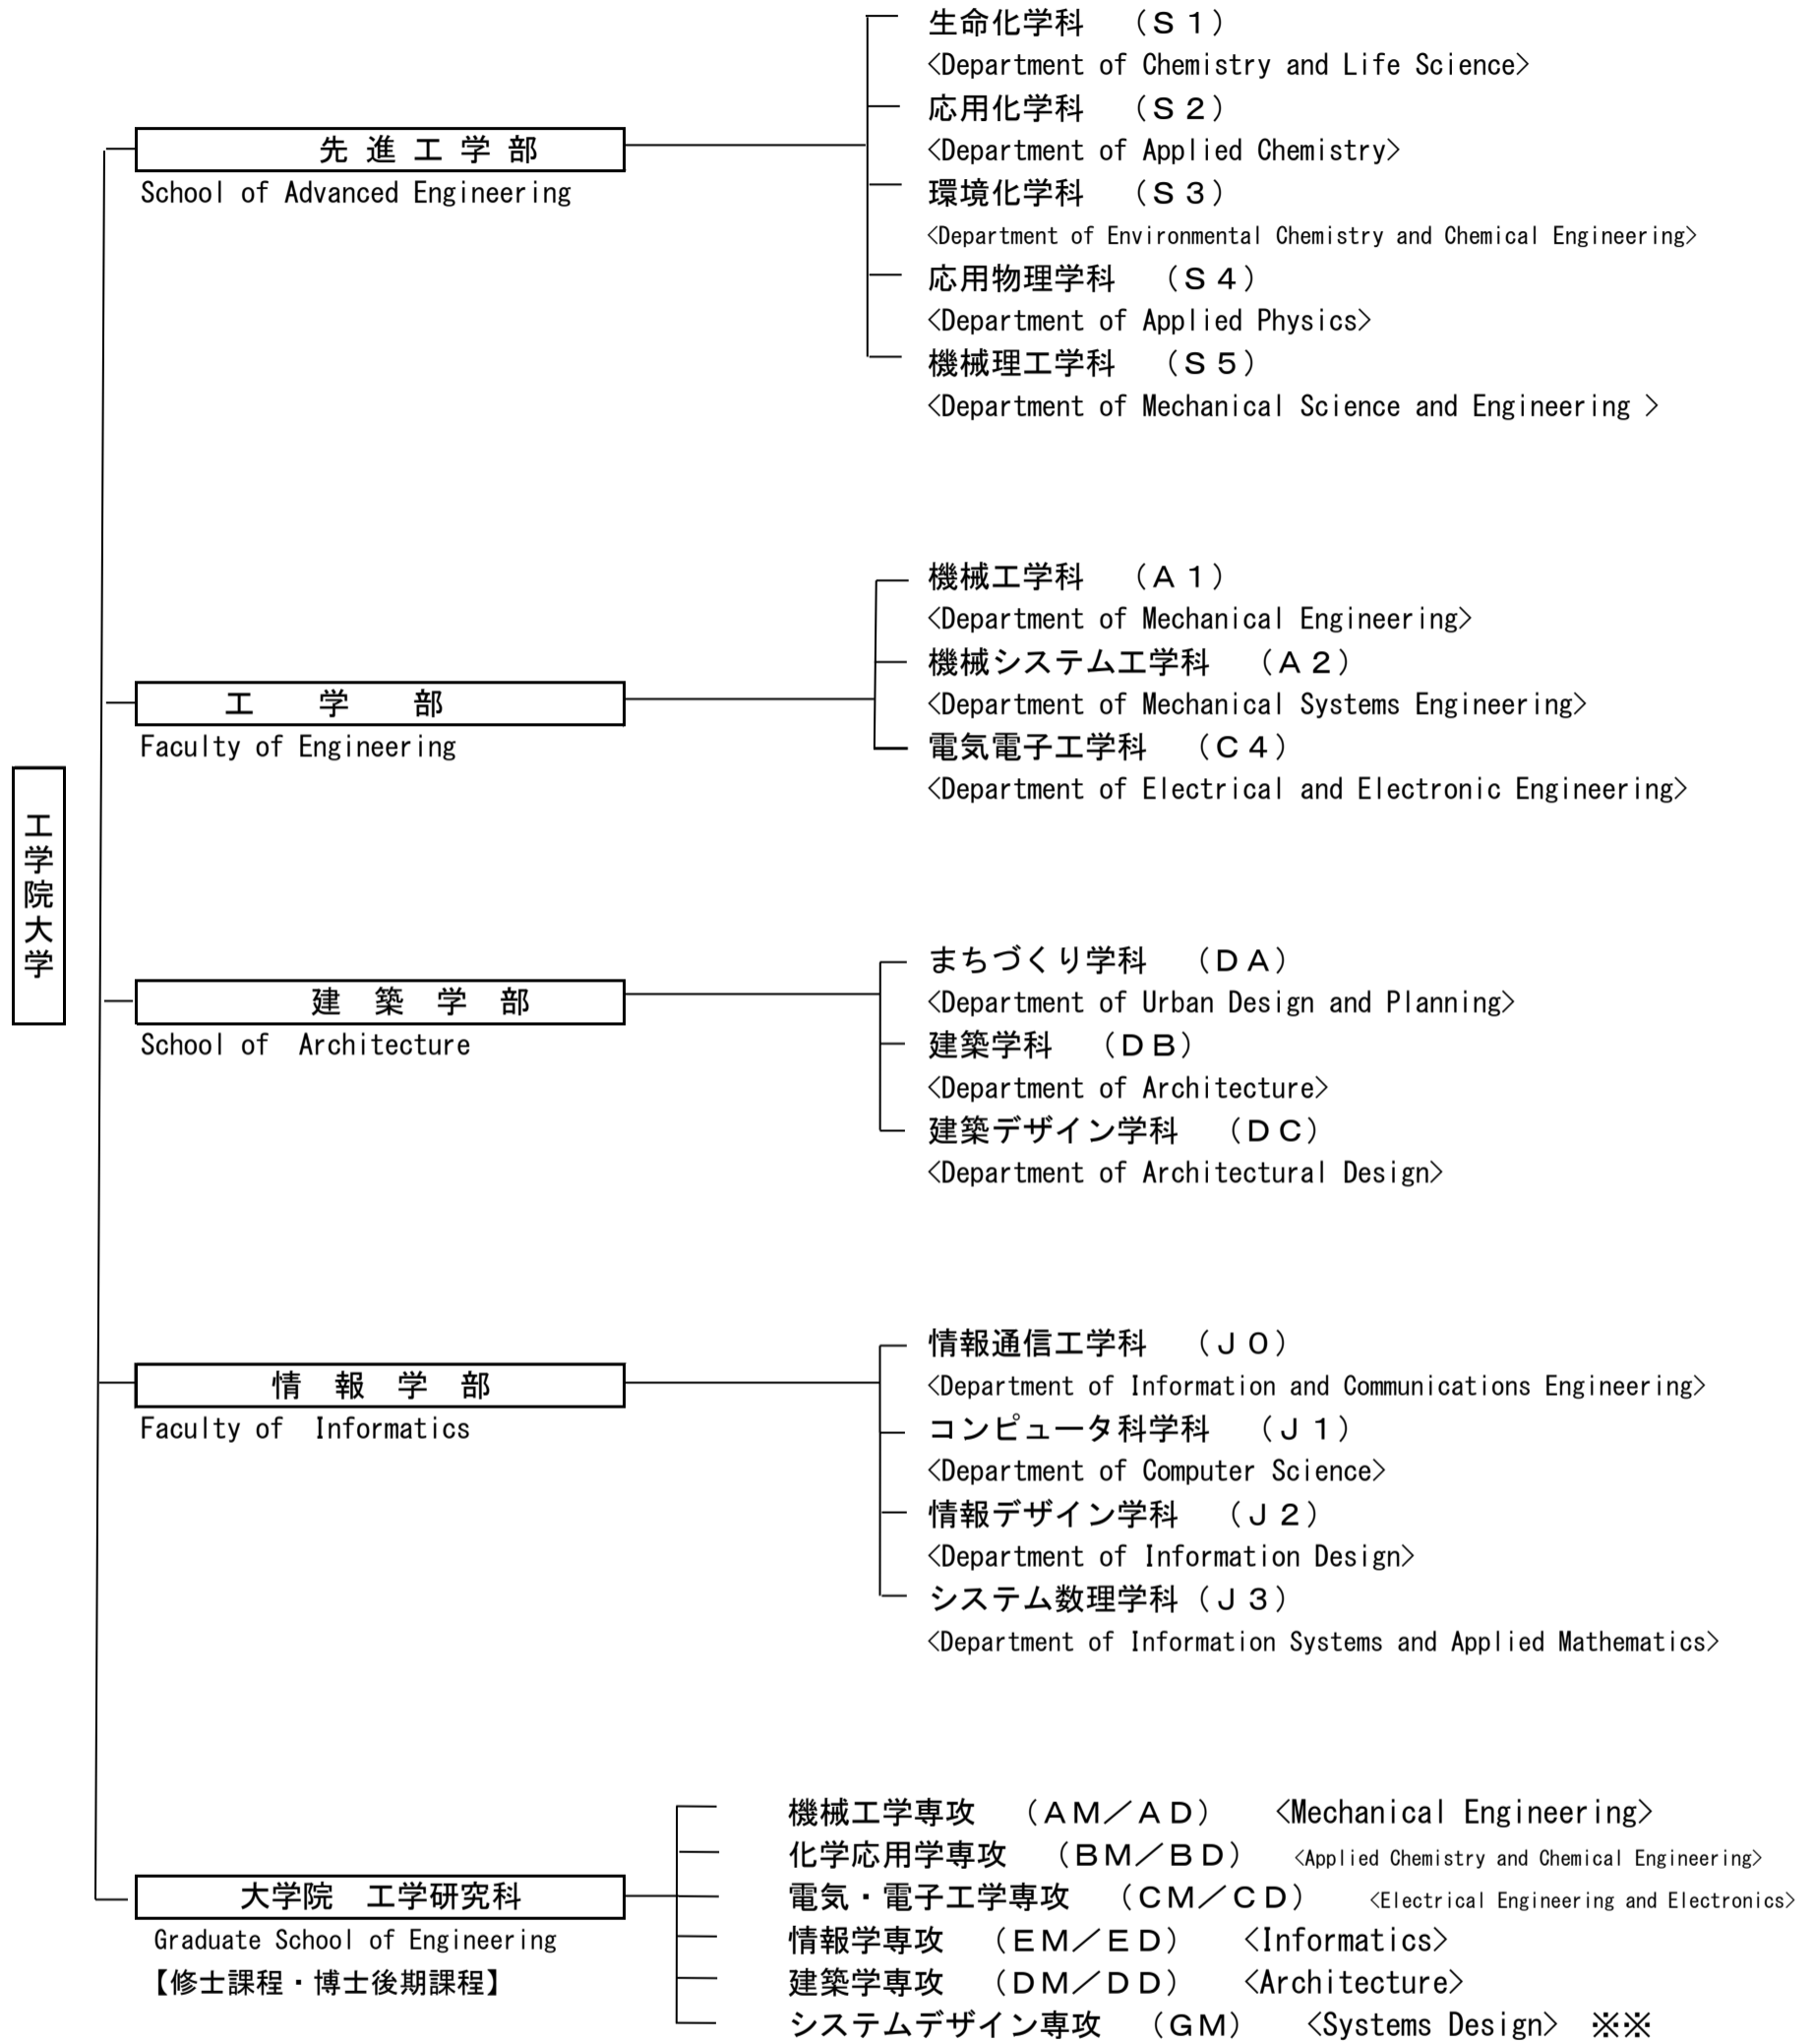

工 学 院 大 学
KOGAKUIN UNIVERSITY

※※修士課程のみ

2021年度 大学教員役職者名簿

2021/3/29

学長事業推進本部

組織	旧学科	所属	学長選任	役職	職位	氏名	新任
大学		学長室	—	学長	教授	伊藤 慎一郎	*
			○	副学長(統括・企画、研究担当)	教授	野澤 康	*
			○	副学長(教学・学生支援担当)	教授	蒲池 みゆき	*
大学院		研究科	○	大学院研究科長	教授	雑賀 高	*
		機械工学専攻	○	大学院専攻長	教授	鈴木 健司	*
			○	大学院副専攻長	教授	山本 崇史	*
		化学応用学専攻	○	大学院専攻長	教授	大倉 利典	*
			○	大学院副専攻長	教授	赤松 憲樹	*
		電気・電子工学専攻	○	大学院専攻長	教授	大塚 裕幸	*
			○	大学院副専攻長	教授	尾沼 猛儀	*
		情報学専攻	○	大学院専攻長	教授	田中 輝雄	*
			○	大学院副専攻長	教授	田中 久弥	*
		建築学専攻	○	大学院専攻長	教授	横山 計三	*
			○	大学院副専攻長	教授	山下 てつろう	*
		システムデザイン専攻	○	大学院専攻長	教授	雑賀 高	*
先進工学部			○	大学院副専攻長	教授	西村 一仁	*
			○	学部長	教授	小山 文隆	*
		生命化学科	○	学科長	教授	南雲 紳史	*
				幹事	教授	藤井 克彦	*
		応用化学科	○	学科長	教授	小林 元康	*
				幹事	准教授	吉田 直哉	*
		環境化学科	○	学科長	教授	高羽 洋充	*
				幹事	准教授	酒井 裕司	*
		応用物理学科	○	学科長	教授	赤城 文子	*
				幹事	教授	山口 智広	*
		機械理工学科	○	学科長	教授	塩見 誠規	*
				幹事	准教授	佐藤 允	*
				教授	阿相 英孝	*	
			○	学部長	教授	鷹野 一朗	*
工学部		機械工学科	○	学科長	教授	金野 祥久	*
				幹事	准教授	田中 克昌	*
		機械システム工学科	○	学科長	教授	佐藤 光太郎	*
				幹事	准教授	金田 祥平	*
		電気電子工学科	○	学科長	教授	福岡 豊	*
				幹事	准教授	相川 慎也	*
	旧 情報通信工学科	○	学科長	教授	杉山 隆利	*	
	旧			幹事	准教授	工藤 幸寛	*
建築学部			○	学部長	教授	寛 淳夫	*
		まちづくり学科	○	学科長	教授	篠沢 健太	*
				幹事	教授	遠藤 新	*
		建築学科	○	学科長	教授	山下 哲郎	*
				幹事	准教授	富樫 英介	*
		建築デザイン学科	○	学科長	教授	藤木 隆明	*
			幹事	准教授	椋原 徹	*	
情報学部			○	学部長	教授	三木 良雄	*
		情報通信工学科	○	学科長	教授	杉山 隆利	*
				幹事	准教授	工藤 幸寛	*
		コンピュータ科学科	○	学科長	教授	浅野 太	*
				幹事	助教	雨車 和憲	*
		情報デザイン学科	○	学科長	教授	近藤 公久	*
			幹事	准教授	高橋 義典	*	
	システム数理学科	○	学科長	教授	大和 淳司	*	
			幹事	准教授	竹川 高志	*	
				教授	藤川 真樹	*	
留学生別科			○	別科長	教授	西村 一仁	*
				総合幹事	教授	進藤 哲央	*
教育推進機構		基礎・教養科	○	科長	教授	林 真理	*
				幹事	准教授	小麥 真也	*
		国際キャリア科	○	科長	教授	勝田 由美	*
				幹事	助教	秋本 隆之	*
		保健体育科	○	科長	教授	数馬 広二	*
				幹事	准教授	桂 良寛	*
		教職課程科 (学芸員課程含む)	○	科長	教授	内山 宗昭	*
			幹事	准教授	安部 芳絵	*	
教育支援機構			○	機構長	教授	蒲池 みゆき	*
		情報科学研究教育センター	○	所長	教授	馬場 健一	*
		図書館	○	館長	教授	馬場 健一	*
		学習支援センター	○	所長	教授	熊ノ郷 直人	*
		教育開発センター	○	所長	教授	吉田 司雄	*
		科学教育センター	○	所長	教授	田村 雅紀	*
		ものづくり支援センター	○	所長	教授	西谷 要介	*
	キャリアデザインセンター	○	所長	教授	二上 武生	*	
総合研究所			○	所長	教授	野澤 康	*
安全推進室			○	室長	教授	小林 元康	*